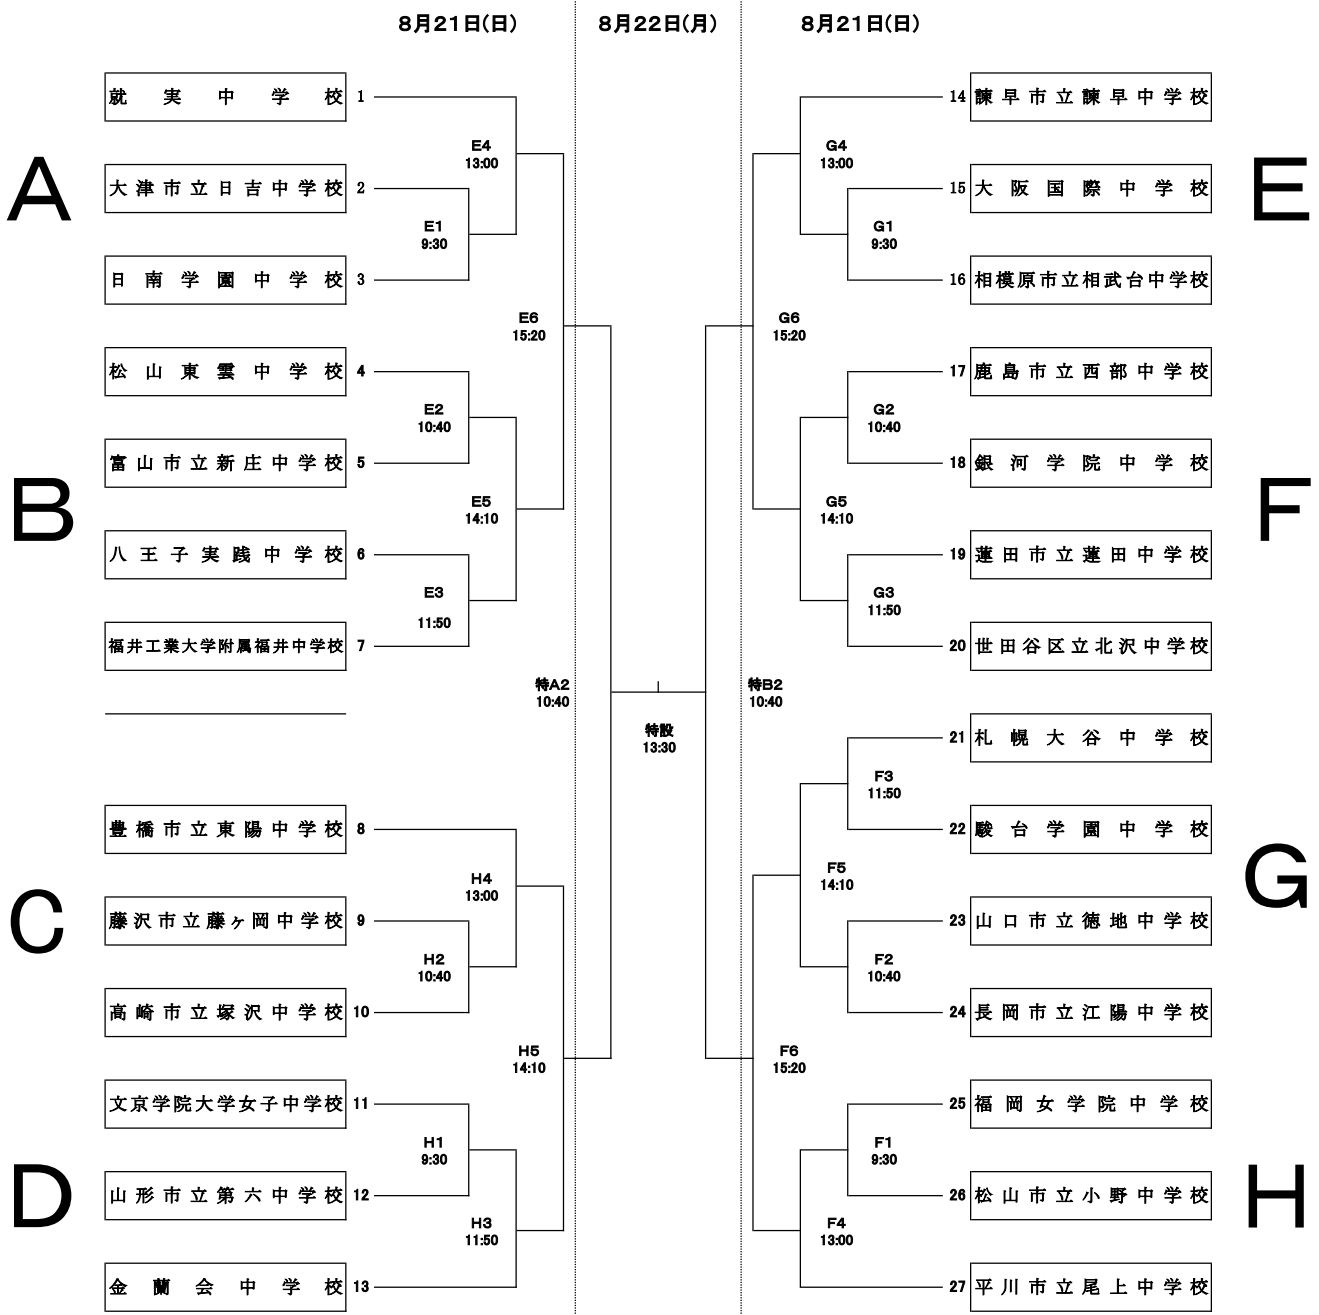

# 令和4年度全国中学校体育大会 第52回全日本中学校バレーボール選手権大会

## 【女子決勝トーナメント組合せ】

(会場) ナイスアリーナ  
CNAアリーナ★あきた

E・F・G・Hコート  
特A・特B・特設コート