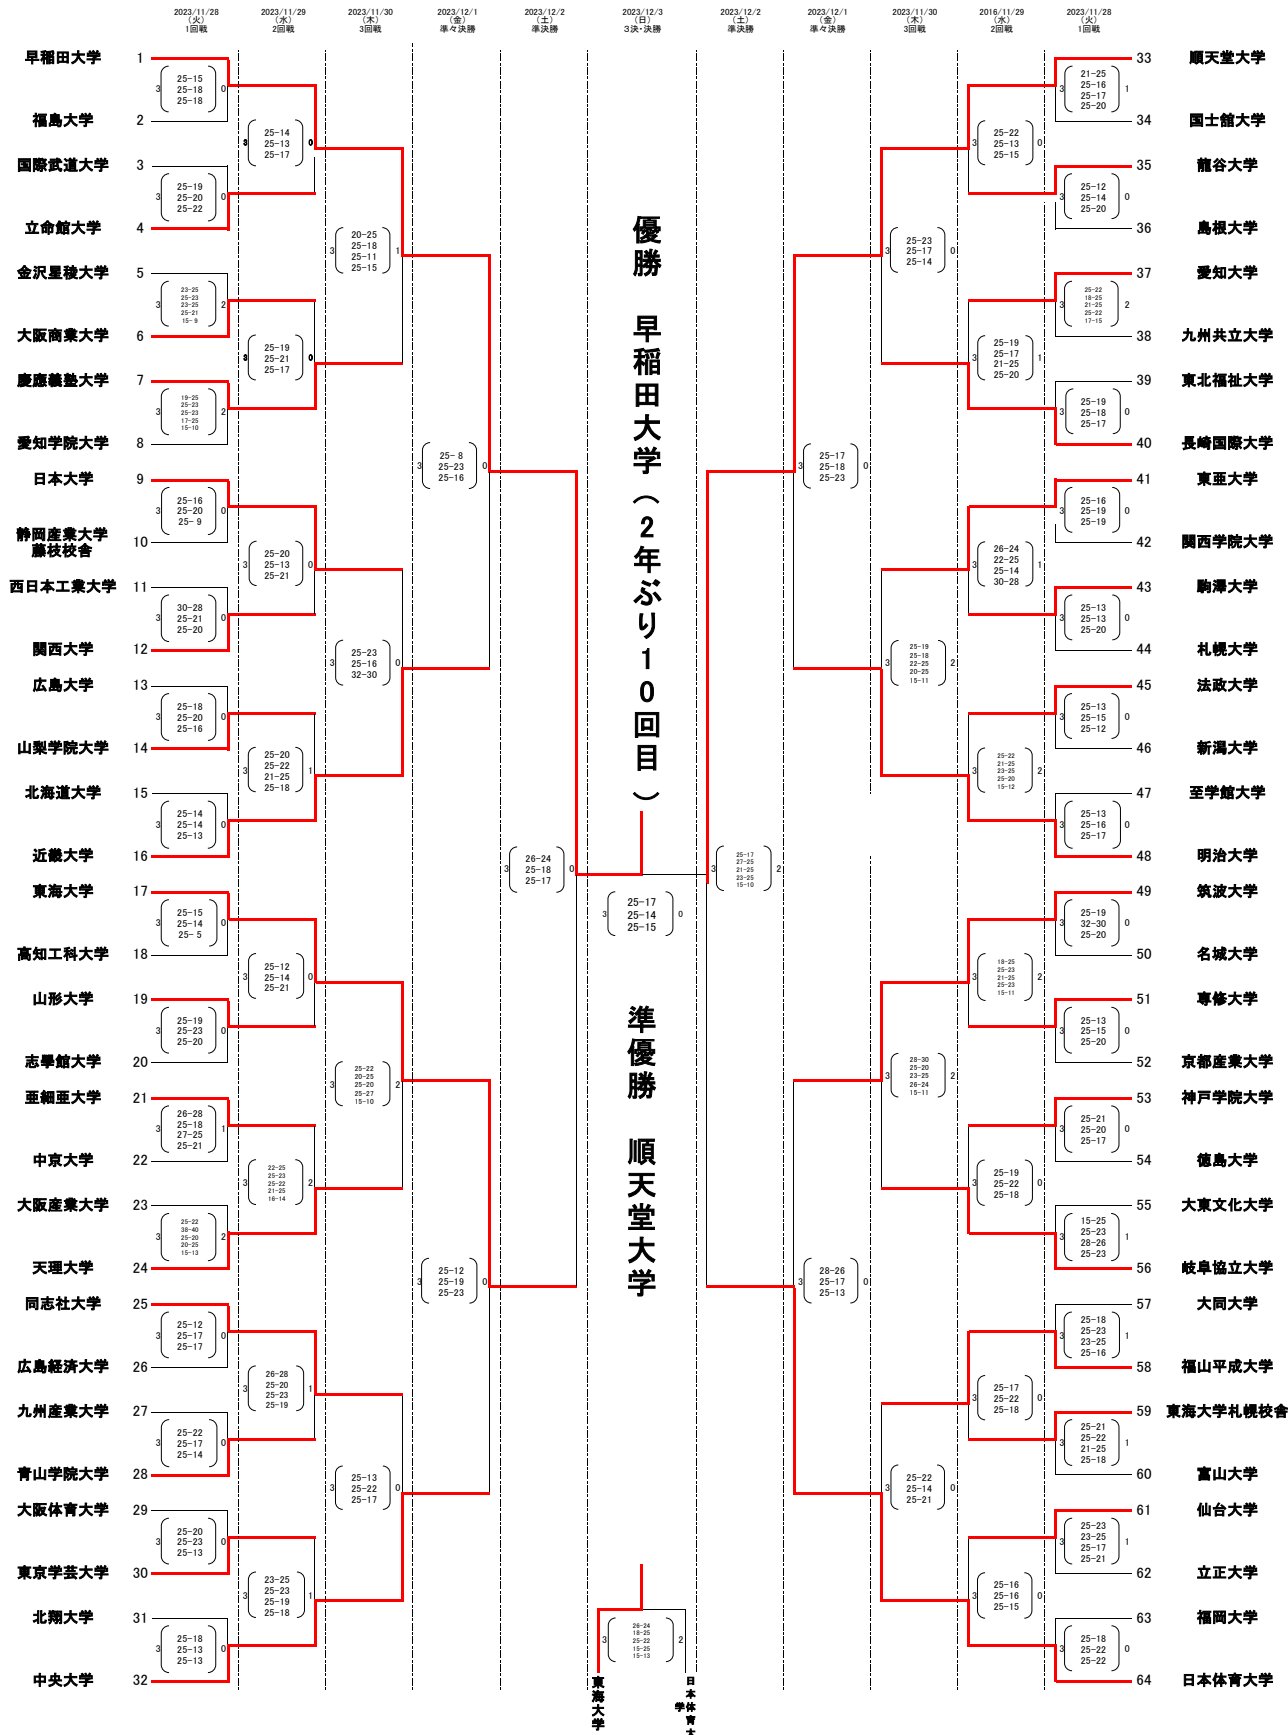

第76回 秩父宮賜杯全日本バレーボール大学男子選手権大会
ミキブルーンスーパーカレッジバレー2023
トーナメント戦

12月2日(土) テームチケット(第1試合)入場10:30 第1試合開始11:00 テームチケット(第2試合)入場13:30 第2試合開始14:00

12月3日(日) テームチケット(第1試合)入場 9:00 第1試合開始 9:30
※2試合目以降の試合開始時間は設定しない。チームチケットは試合開始の30分前から入場可能

A: 特: 大田区総合体育館 C: 立川市泉市民体育館 F,G,H: エスフォルタ八王子 I,J: エスフォルタ八王子 (サブアリーナ) O,P: 駒沢屋内球技場