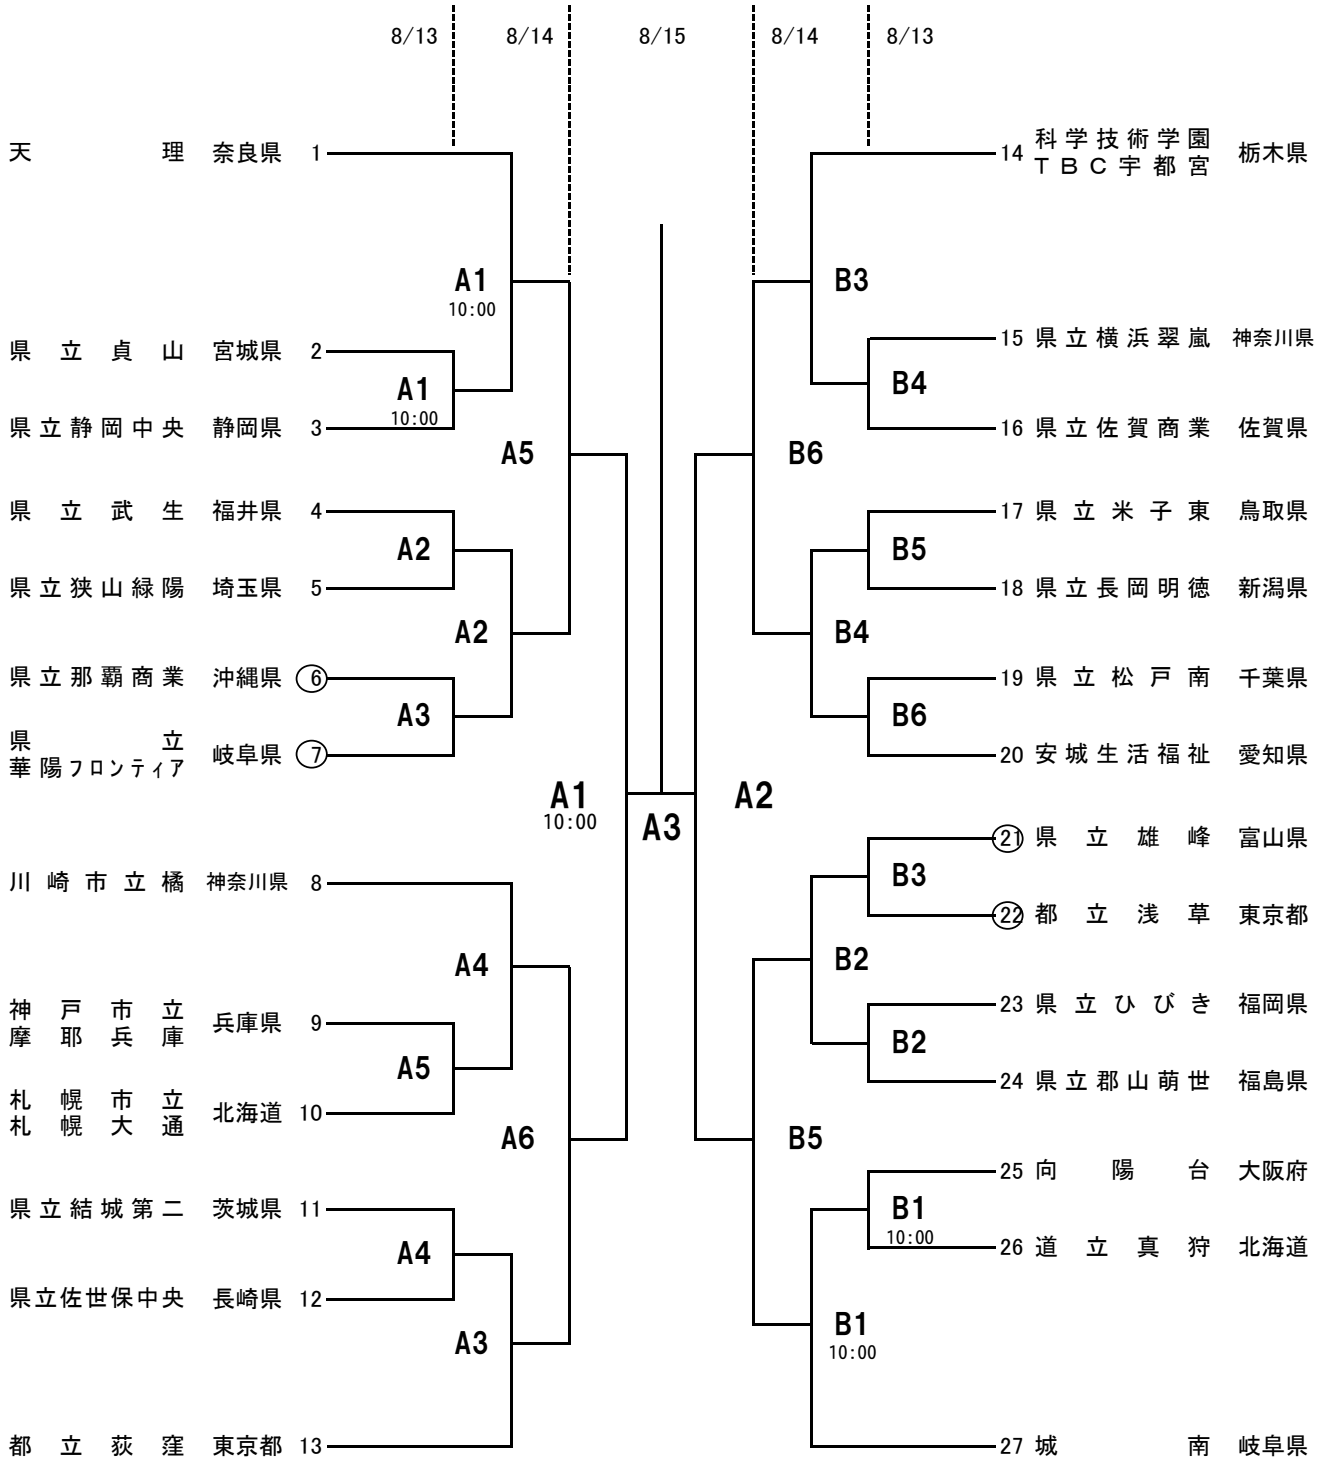

第46回全国高校定通制バレーボール大会

女子決勝トーナメント

第1試合開始 10:00

ABCDコート ひらつかサン・ライフアリーナ

第1試合の補助役員は第3試合の両チームより各3名。第2試合以降は負けチーム6名で行う。