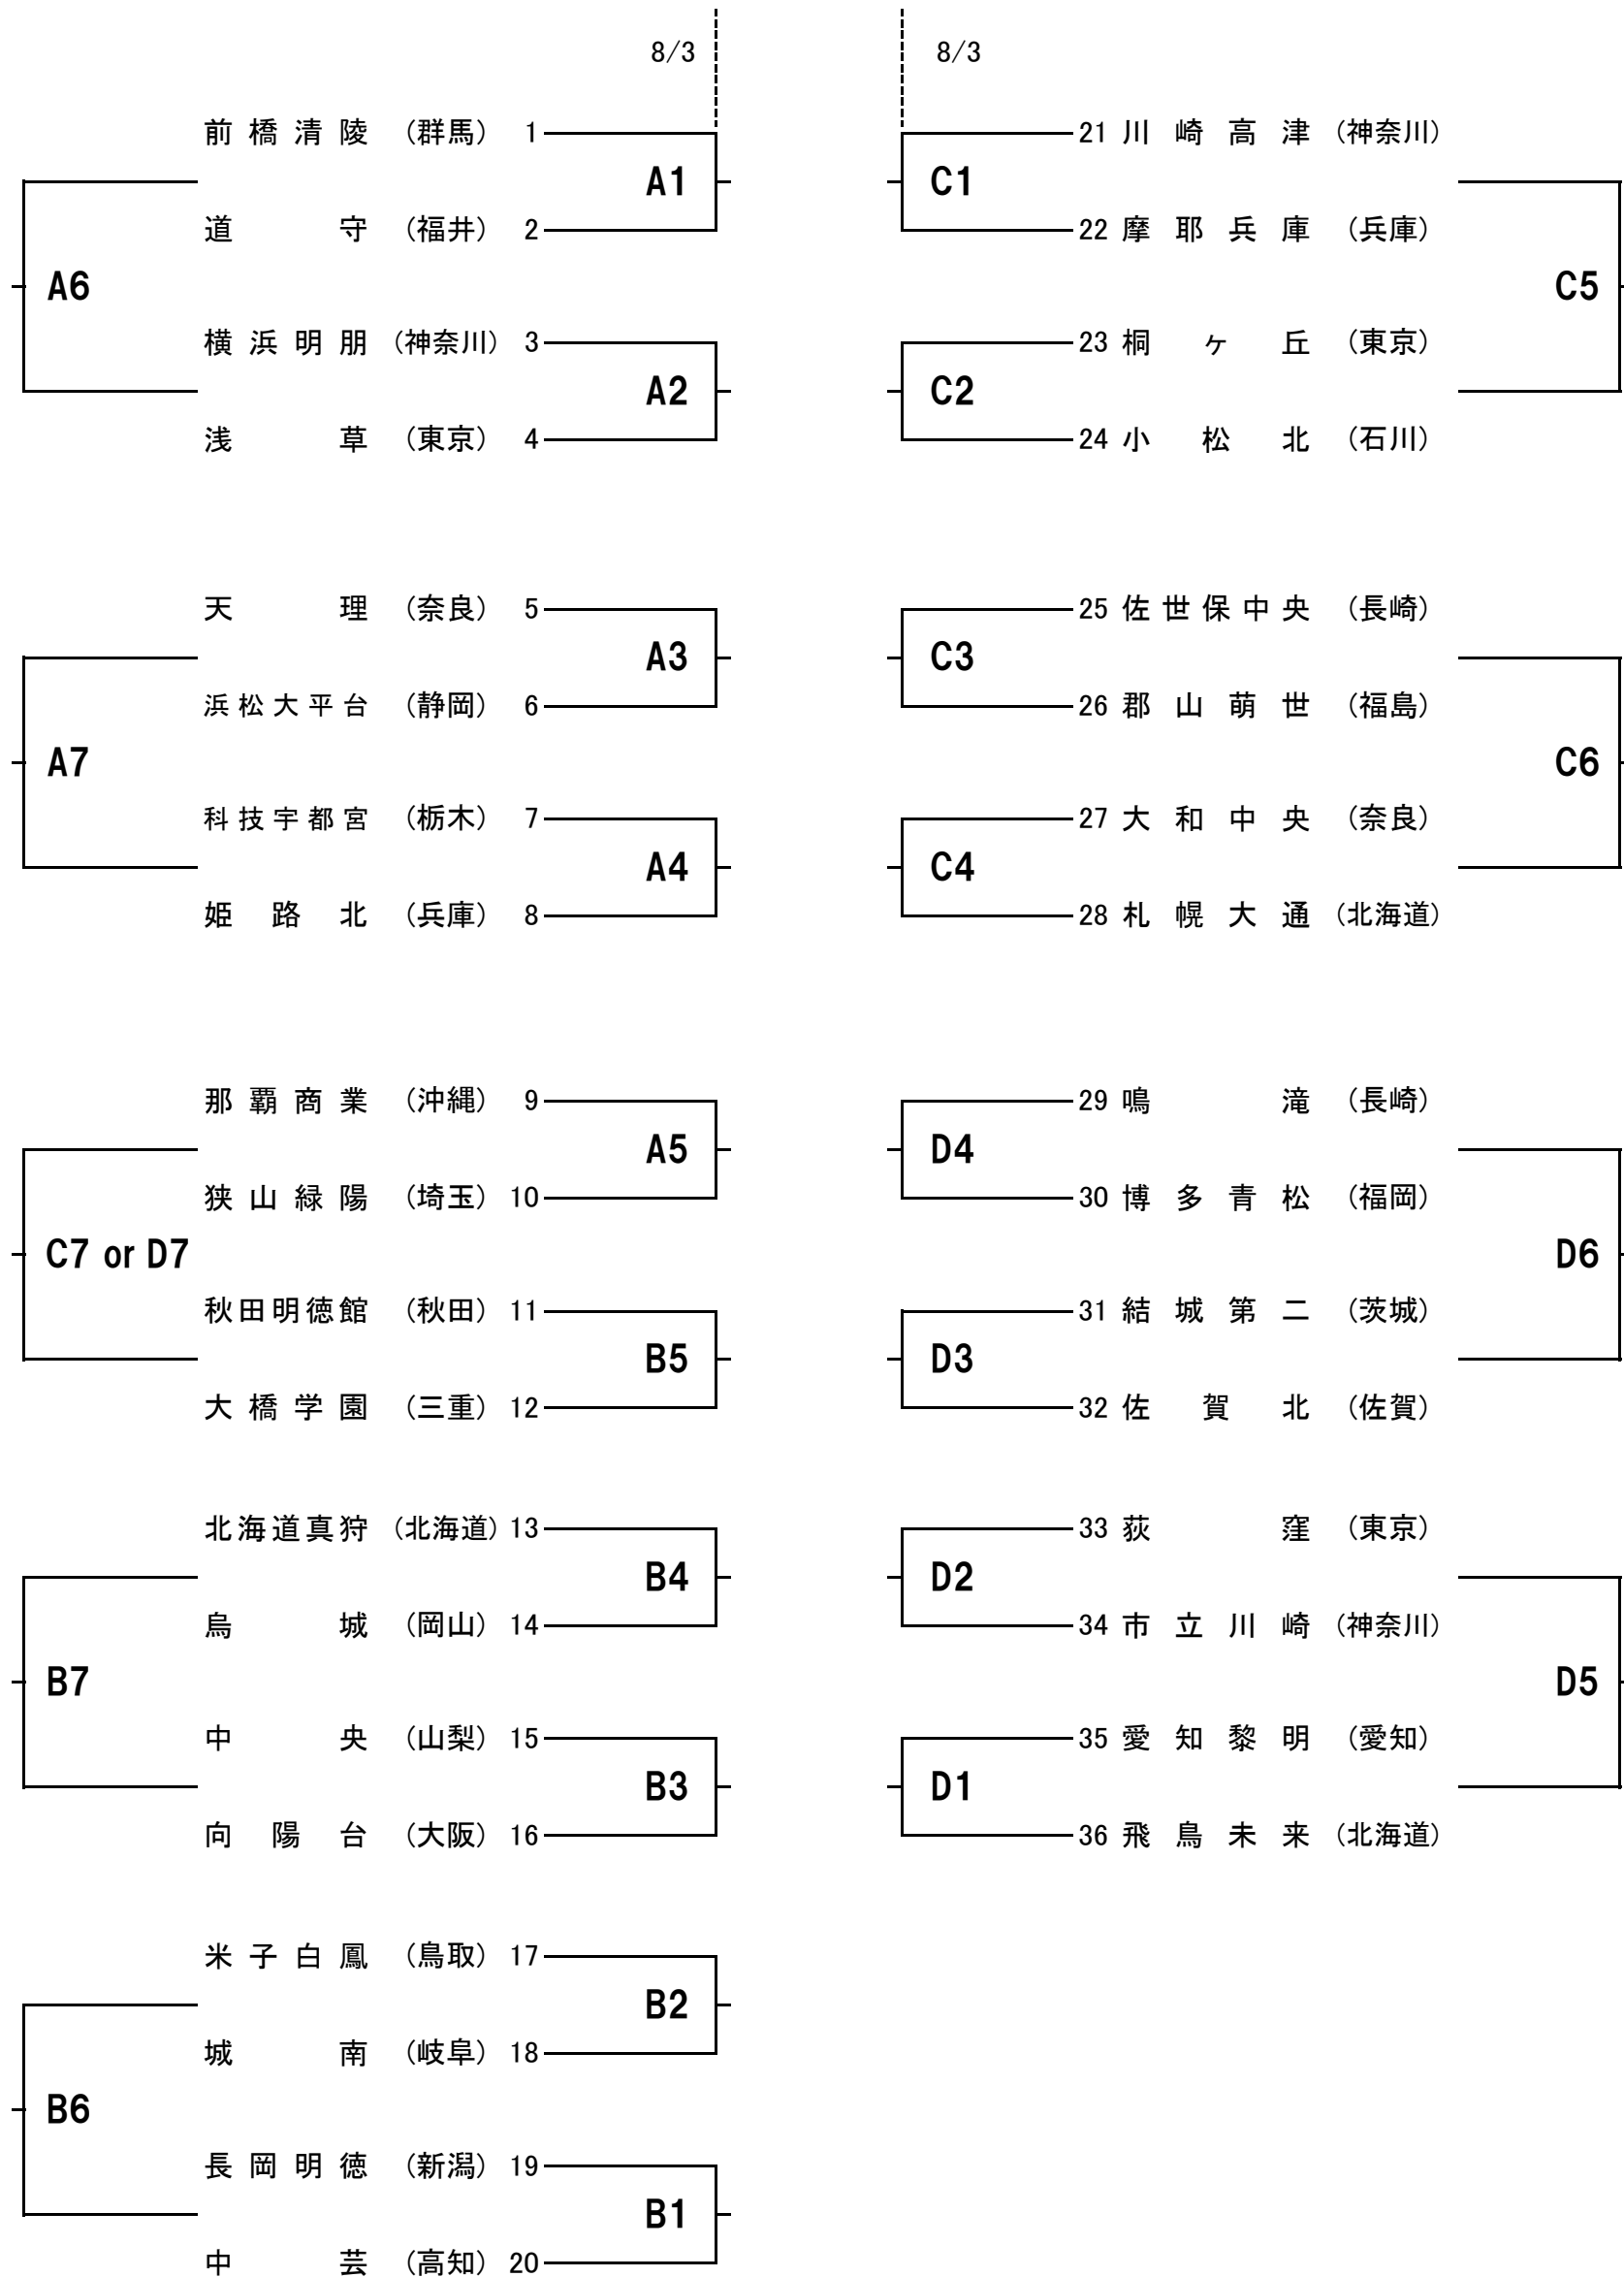

# 第44回全国高校定通制バレーボール大会

## 女子グループ戦

第1試合開始 9:30

A B C D コート ひらつか サン・ライフアリーナ E F G コート 平塚総合体育館

第1試合の補助役員は第3試合の両チームより各3名。第2試合以降は勝利チーム6名で行う。