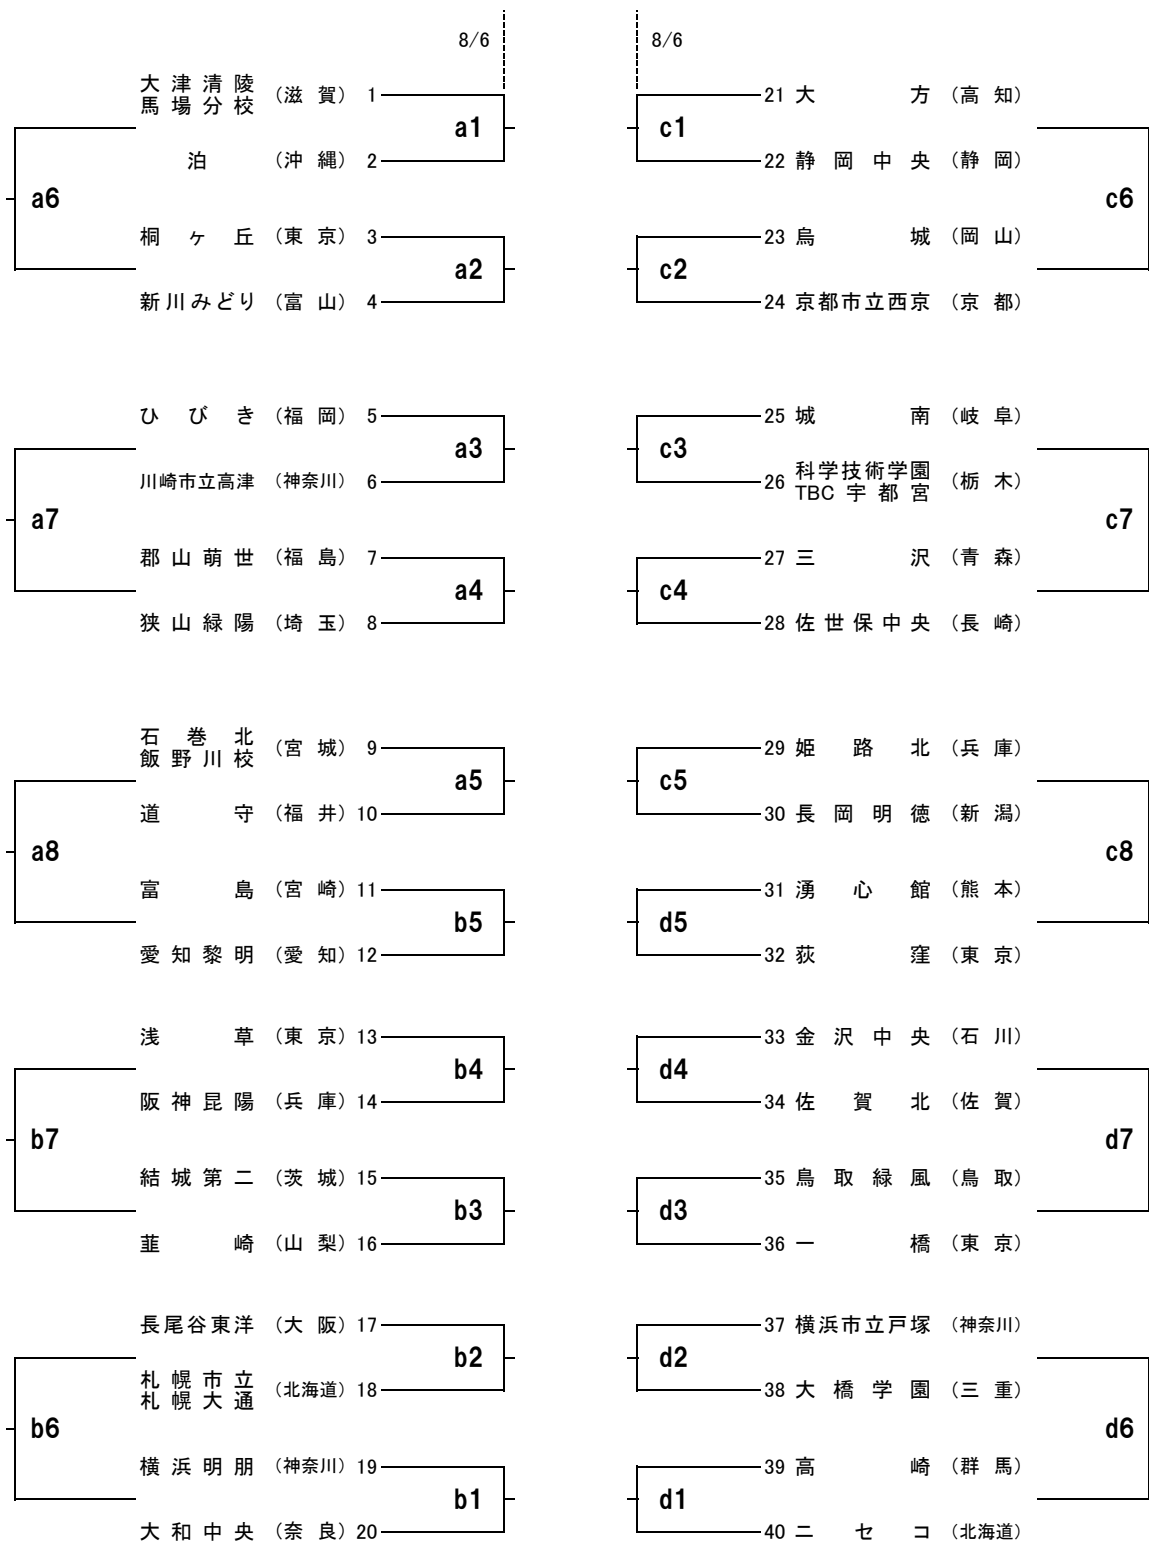

第42回全国高校定通制バレーボール大会

女子グループ戦

○天理(前年優勝)は、シードのためグループ戦はありません。

第1試合開始 9:30

a b c d コート ひらつか サン・ライフアリーナ e f g コート 平塚総合体育館

第1試合の補助役員は第3試合の両チームより各3名。第2試合以降は勝利チーム6名で行う。