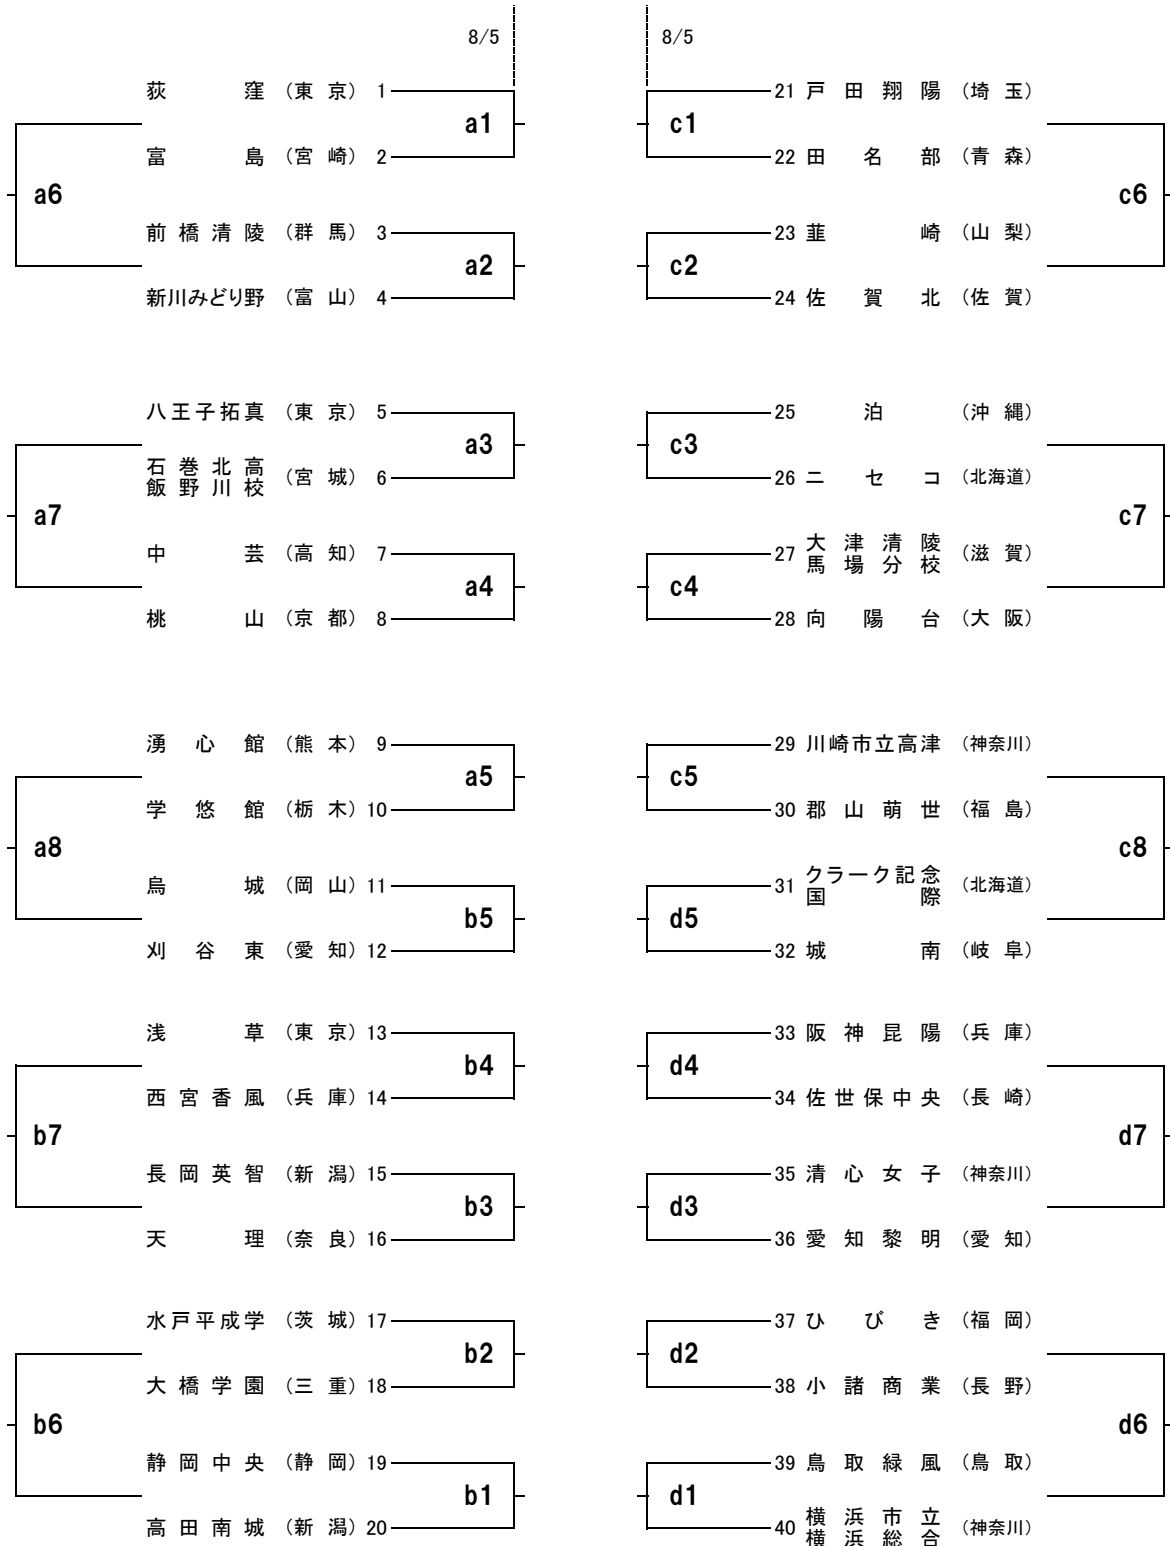

第41回全国高校定通制バレーボール大会

女子グループ戦

○桐ヶ丘(前年優勝)は、シードのためグループ戦はありません。

第1試合開始 9:30

a b c dコート ひらつか サン・ライフアリーナ e f gコート 平塚総合体育館

第1試合の補助役員は第3試合の両チームより各3名。第2試合以降は勝利チーム6名で行う。