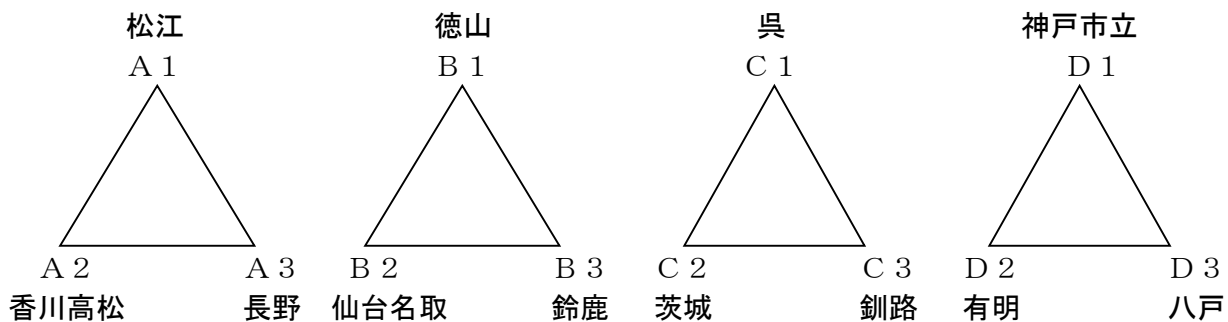

男子の部 予選リーグ・決勝トーナメント

男子の部 予選リーグ（第1日）

試合開始時間	Aコート			Bコート		
	組合せ			組合せ		
① 9:30	A1	—	A2	C1	—	C2
② 10:50	B1	—	B2	D1	—	D2
③ 12:10	A3	—	①の敗者	C3	—	①の敗者
④ 13:30	B3	—	②の敗者	D3	—	②の敗者
⑤ 14:50	A3	—	①の勝者	C3	—	①の勝者
⑥ 16:10	B3	—	②の勝者	D3	—	②の勝者

男子の部 決勝トーナメント（第2日）

男子の部 予選リーグ（第1日）

Aブロック

	1	2	3	勝・敗	セット率	ポイント率	順位
1 松江		- - -	- - -	-	--=	--=	
2 香川高松	- - -		- - -	-	--=	--=	
3 長野	- - -	- - -		-	--=	--=	

Bブロック

	1	2	3	勝・敗	セット率	ポイント率	順位
1 徳山		- - -	- - -	-	--=	--=	
2 仙台名取	- - -		- - -	-	--=	--=	
3 鈴鹿	- - -	- - -		-	--=	--=	