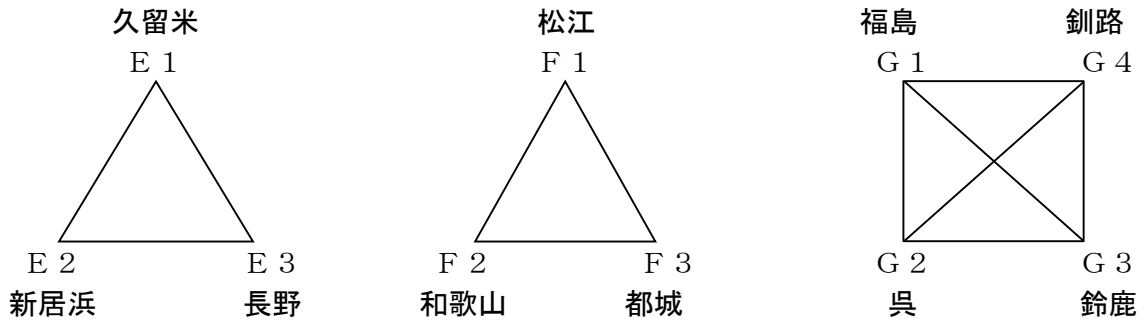

男子の部 決勝トーナメント（第2日）

男子の部 予選リーグ（第1日）

Aブロック

	1	2	3	勝・敗	セット率	ポイント率	順位
1 松江		- - -	- - -	-	--=	--=	
2 香川高松	- - -		- - -	-	--=	--=	
3 長野	- - -	- - -		-	--=	--=	

Bブロック

	1	2	3	勝・敗	セット率	ポイント率	順位
1 徳山		- - -	- - -	-	--=	--=	
2 仙台名取	- - -		- - -	-	--=	--=	
3 鈴鹿	- - -	- - -		-	--=	--=	

Cブロック

	1	2	3	勝・敗	セット率	ポイント率	順位
1 呉		- - -	- - -	-	--=	--=	
2 茨城	- - -		- - -	-	--=	--=	
3 釧路	- - -	- - -		-	--=	--=	

Dブロック

	1	2	3	勝・敗	セット率	ポイント率	順位
1 神戸市立		- - -	- - -	-	--=	--=	
2 有明	- - -		- - -	-	--=	--=	
3 八戸	- - -	- - -		-	--=	--=	

女子の部 予選リーグ・決勝トーナメント

女子の部 予選リーグ（第1日）

試合開始時間	Cコート			Dコート		
	組合せ			組合せ		
① 9:30	E 1	—	E 2	G 1	—	G 4
② 10:50	F 1	—	F 2	G 2	—	G 3
③ 12:10	E 3	—	①の敗者	G 1	—	G 2
④ 13:30	F 3	—	②の敗者	G 3	—	G 4
⑤ 14:50	E 3	—	①の勝者	G 2	—	G 4
⑥ 16:10	F 3	—	②の勝者	G 1	—	G 3