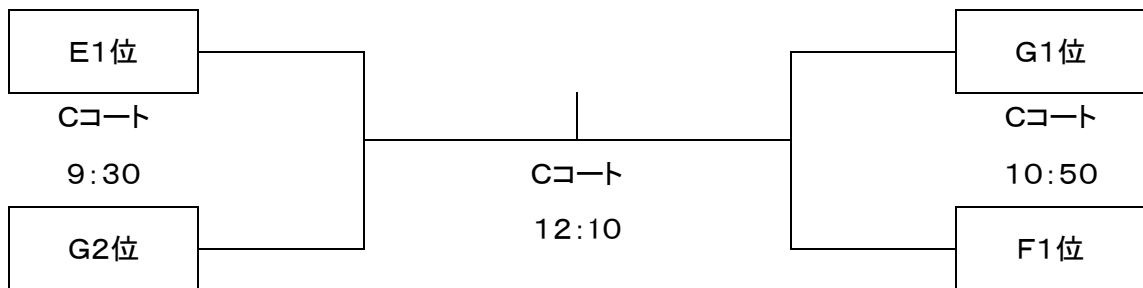

女子の部 決勝トーナメント（第2日）