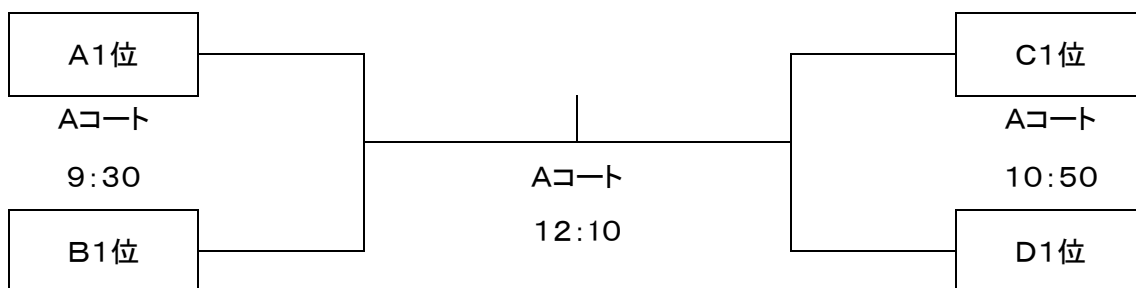

男子の部 予選リーグ・決勝トーナメント

男子の部 予選リーグ（第1日）

試合開始時間	Aコート			Bコート		
	組合せ			組合せ		
① 9:30	A1	—	A2	C1	—	C2
② 10:50	B1	—	B2	D1	—	D2
③ 12:10	A3	—	①の敗者	C3	—	①の敗者
④ 13:30	B3	—	②の敗者	D3	—	②の敗者
⑤ 14:50	A3	—	①の勝者	C3	—	①の勝者
⑥ 16:10	B3	—	②の勝者	D3	—	②の勝者

男子の部 決勝トーナメント（第2日）

男子の部 予選リーグ（第1日）

Aブロック

	1	2	3	勝・敗	セット率	ポイント率	順位
1 松江		- - -	- - -	-	--=	--=	
2 香川高松	- - -		- - -	-	--=	--=	
3 長野	- - -	- - -		-	--=	--=	

Bブロック

	1	2	3	勝・敗	セット率	ポイント率	順位
1 徳山		- - -	- - -	-	--=	--=	
2 仙台名取	- - -		- - -	-	--=	--=	
3 鈴鹿	- - -	- - -		-	--=	--=	

Cブロック

	1	2	3	勝・敗	セット率	ポイント率	順位
1 呉		- - -	- - -	-	--=	--=	
2 茨城	- - -		- - -	-	--=	--=	
3 釧路	- - -	- - -		-	--=	--=	

Dブロック

	1	2	3	勝・敗	セット率	ポイント率	順位
1 神戸市立		- - -	- - -	-	--=	--=	
2 有明	- - -		- - -	-	--=	--=	
3 八戸	- - -	- - -		-	--=	--=	

女子の部 予選リーグ・決勝トーナメント

女子の部 予選リーグ（第1日）

試合開始時間	Cコート			Dコート		
	組合せ			組合せ		
① 9:30	E 1	—	E 2	G 1	—	G 4
② 10:50	F 1	—	F 2	G 2	—	G 3
③ 12:10	E 3	—	①の敗者	G 1	—	G 2
④ 13:30	F 3	—	②の敗者	G 3	—	G 4
⑤ 14:50	E 3	—	①の勝者	G 2	—	G 4
⑥ 16:10	F 3	—	②の勝者	G 1	—	G 3