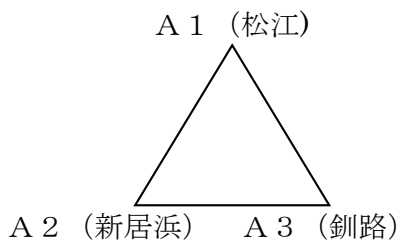

第50回全国高専体育大会バレーボール競技 予選リーグ 組み合わせ (男子)

男子の部 予選リーグ (第1日)

試合開始時間	Aコート				Bコート			
	組合せ			補助員	組合せ			補助員
① 9 : 30	A 1	—	A 2	A 3	C 1	—	C 2	C 3
② 10 : 50	B 1	—	B 2	B 3	D 1	—	D 2	D 3
③ 12 : 10	A 3	—	①の敗者	①の勝者	C 3	—	①の敗者	①の勝者
④ 13 : 30	B 3	—	②の敗者	②の勝者	D 3	—	②の敗者	②の勝者
⑤ 14 : 50	A 3	—	①の勝者	①の敗者	C 3	—	①の勝者	①の敗者
⑥ 16 : 10	B 3	—	②の勝者	②の敗者	D 3	—	②の勝者	②の敗者