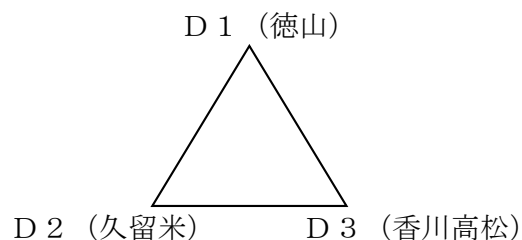

第50回全国高専体育大会バレーボール競技 予選リーグ 組み合わせ (男子)

男子の部 予選リーグ (第1日)

試合開始時間	Aコート				Bコート			
	組合せ			補助員	組合せ			補助員
① 9 : 30	A 1	—	A 2	A 3	C 1	—	C 2	C 3
② 10 : 50	B 1	—	B 2	B 3	D 1	—	D 2	D 3
③ 12 : 10	A 3	—	①の敗者	①の勝者	C 3	—	①の敗者	①の勝者
④ 13 : 30	B 3	—	②の敗者	②の勝者	D 3	—	②の敗者	②の勝者
⑤ 14 : 50	A 3	—	①の勝者	①の敗者	C 3	—	①の勝者	①の敗者
⑥ 16 : 10	B 3	—	②の勝者	②の敗者	D 3	—	②の勝者	②の敗者