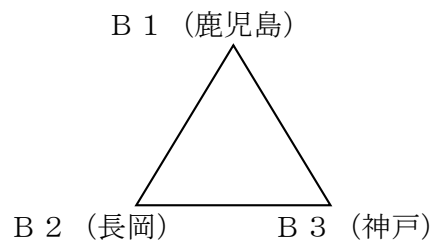

第50回全国高専体育大会バレーボール競技 予選リーグ 組み合わせ (男子)

男子の部 予選リーグ (第1日)

試合開始時間	Aコート				Bコート			
	組合せ			補助員	組合せ			補助員
① 9 : 30	A 1	—	A 2	A 3	C 1	—	C 2	C 3
② 10 : 50	B 1	—	B 2	B 3	D 1	—	D 2	D 3
③ 12 : 10	A 3	—	①の敗者	①の勝者	C 3	—	①の敗者	①の勝者
④ 13 : 30	B 3	—	②の敗者	②の勝者	D 3	—	②の敗者	②の勝者
⑤ 14 : 50	A 3	—	①の勝者	①の敗者	C 3	—	①の勝者	①の敗者
⑥ 16 : 10	B 3	—	②の勝者	②の敗者	D 3	—	②の勝者	②の敗者