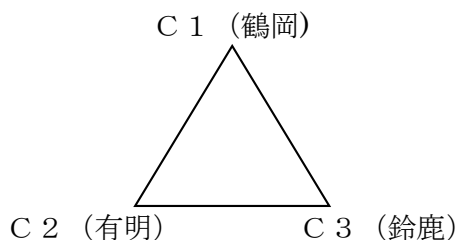

第50回全国高専体育大会バレーボール競技 予選リーグ 組み合わせ (男子)

男子の部 予選リーグ (第1日)

試合開始時間	Aコート				Bコート			
	組合せ			補助員	組合せ			補助員
① 9 : 30	A 1	—	A 2	A 3	C 1	—	C 2	C 3
② 10 : 50	B 1	—	B 2	B 3	D 1	—	D 2	D 3
③ 12 : 10	A 3	—	①の敗者	①の勝者	C 3	—	①の敗者	①の勝者
④ 13 : 30	B 3	—	②の敗者	②の勝者	D 3	—	②の敗者	②の勝者
⑤ 14 : 50	A 3	—	①の勝者	①の敗者	C 3	—	①の勝者	①の敗者
⑥ 16 : 10	B 3	—	②の勝者	②の敗者	D 3	—	②の勝者	②の敗者