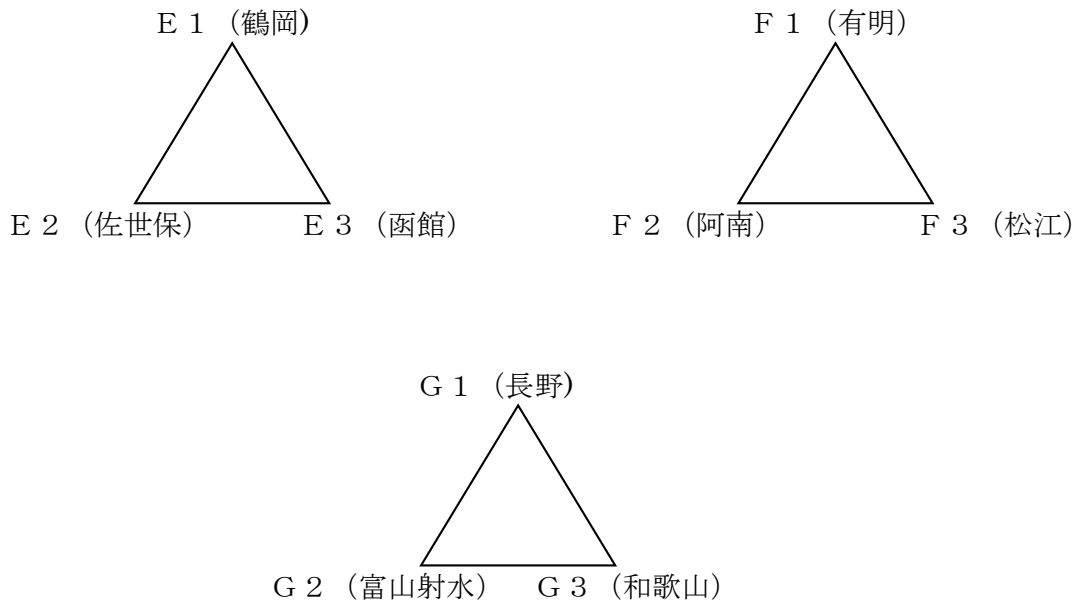

第50回全国高専体育大会バレーボール競技 予選リーグ 組み合わせ (男子)

男子の部 予選リーグ (第1日)

試合開始時間	Aコート				Bコート			
	組合せ			補助員	組合せ			補助員
① 9 : 30	A 1	—	A 2	A 3	C 1	—	C 2	C 3
② 10 : 50	B 1	—	B 2	B 3	D 1	—	D 2	D 3
③ 12 : 10	A 3	—	①の敗者	①の勝者	C 3	—	①の敗者	①の勝者
④ 13 : 30	B 3	—	②の敗者	②の勝者	D 3	—	②の敗者	②の勝者
⑤ 14 : 50	A 3	—	①の勝者	①の敗者	C 3	—	①の勝者	①の敗者
⑥ 16 : 10	B 3	—	②の勝者	②の敗者	D 3	—	②の勝者	②の敗者

第50回全国高専体育大会バレーボール競技 予選リーグ 組み合わせ (女子)

女子の部 予選リーグ (第1日)

試合開始時間	Cコート				Dコート			
	組合せ			補助員	組合せ			補助員
① 9 : 30	E 1	—	E 2	E 3	G 1	—	G 2	G 3
② 10 : 50	F 1	—	F 2	F 3		—		
③ 12 : 10	E 3	—	①の敗者	①の勝者	G 3	—	①の敗者	①の勝者
④ 13 : 30	F 3	—	②の敗者	②の勝者				
⑤ 14 : 50	E 3	—	①の勝者	①の敗者	G 3	—	①の勝者	①の敗者
⑥ 16 : 10	F 3	—	②の勝者	②の敗者				