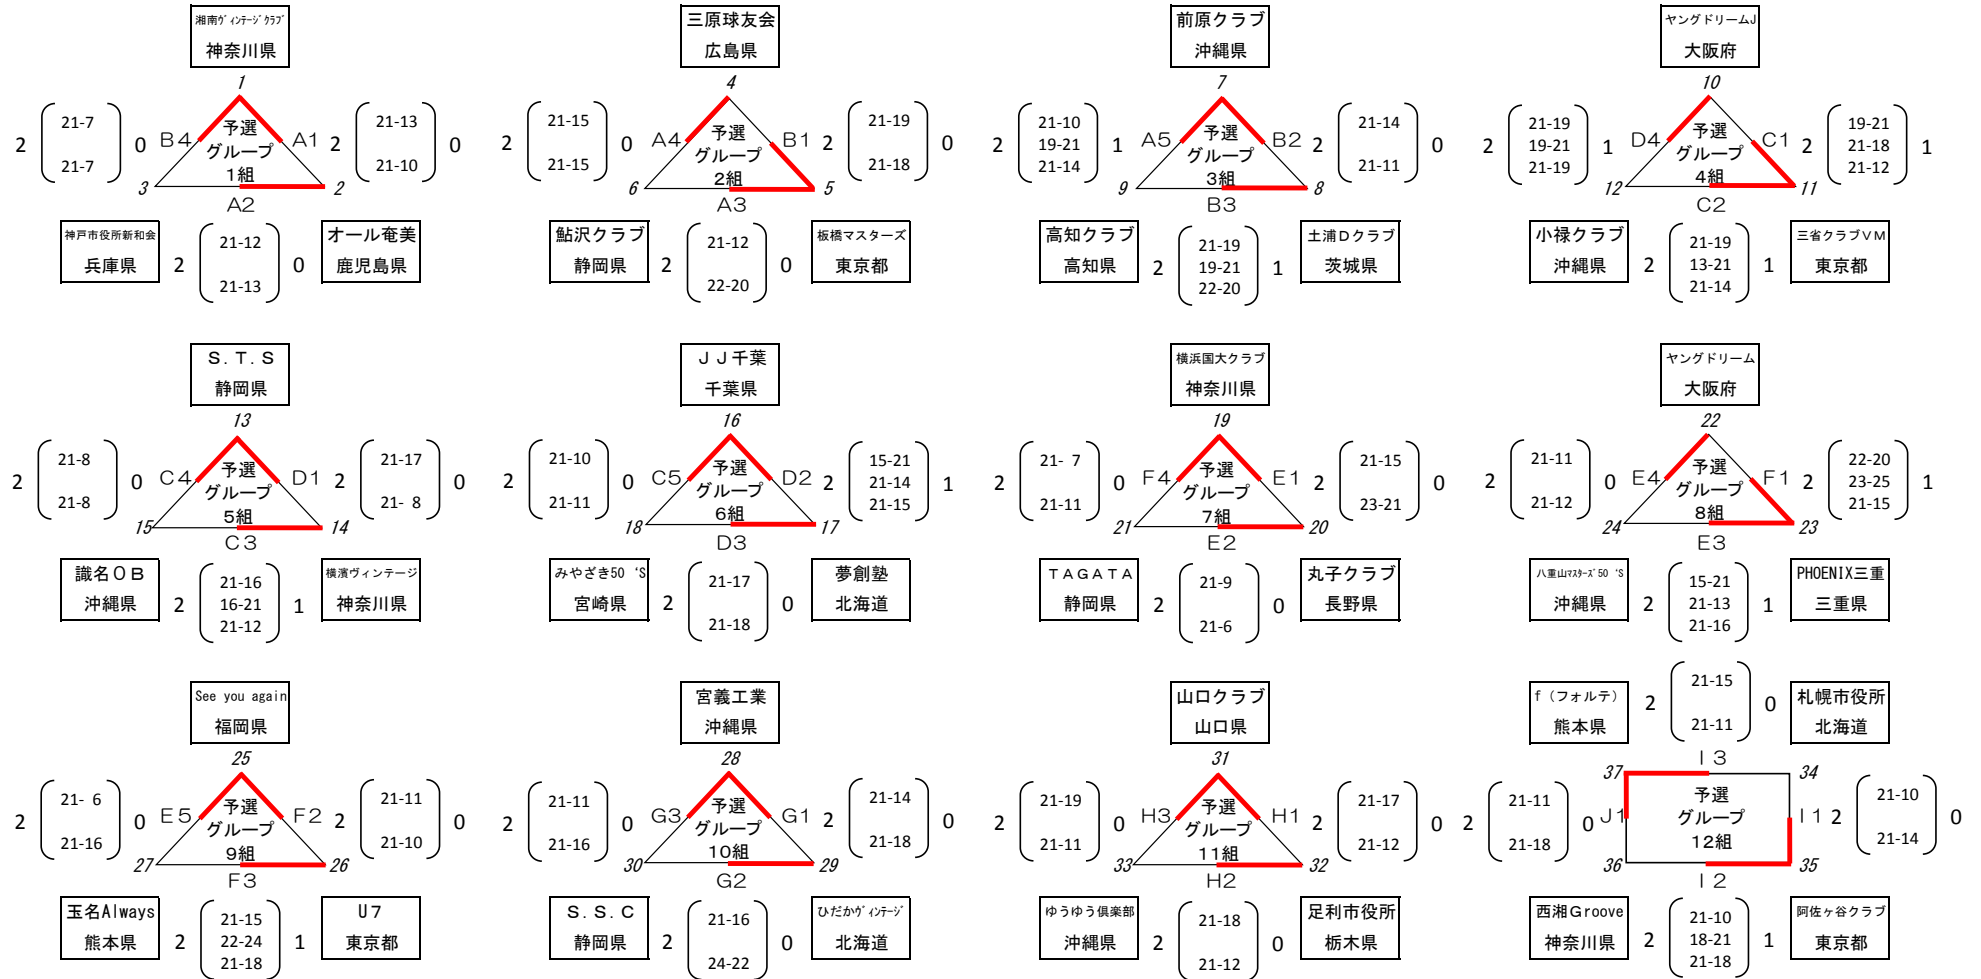

## ◆◆◆ 50才以上の部 予選グループ戦 組み合わせ ◆◆◆

10月24日(土) 競技開始 9:30