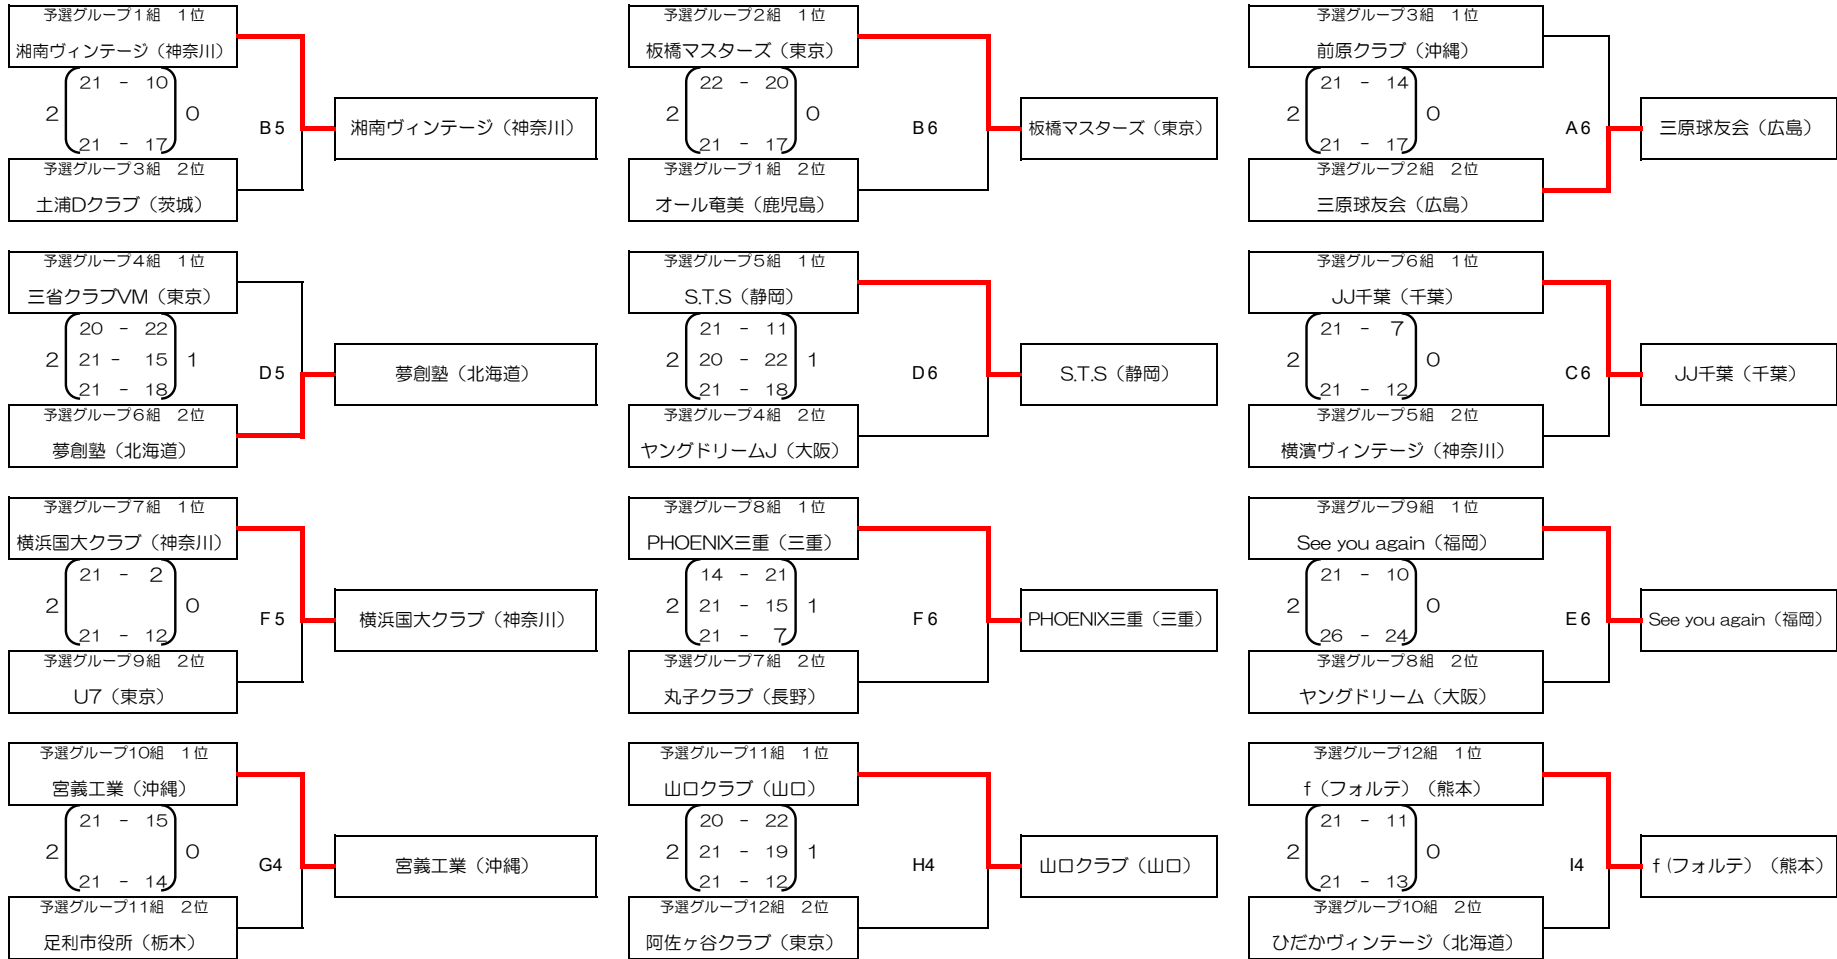

平成27年度 第6回 ヴィンテージ8'sバレーボール交流大会

◆◆◆ 50才以上の部 決勝トーナメント進出決定戦 組み合わせ ◆◆◆

10月24日(土)