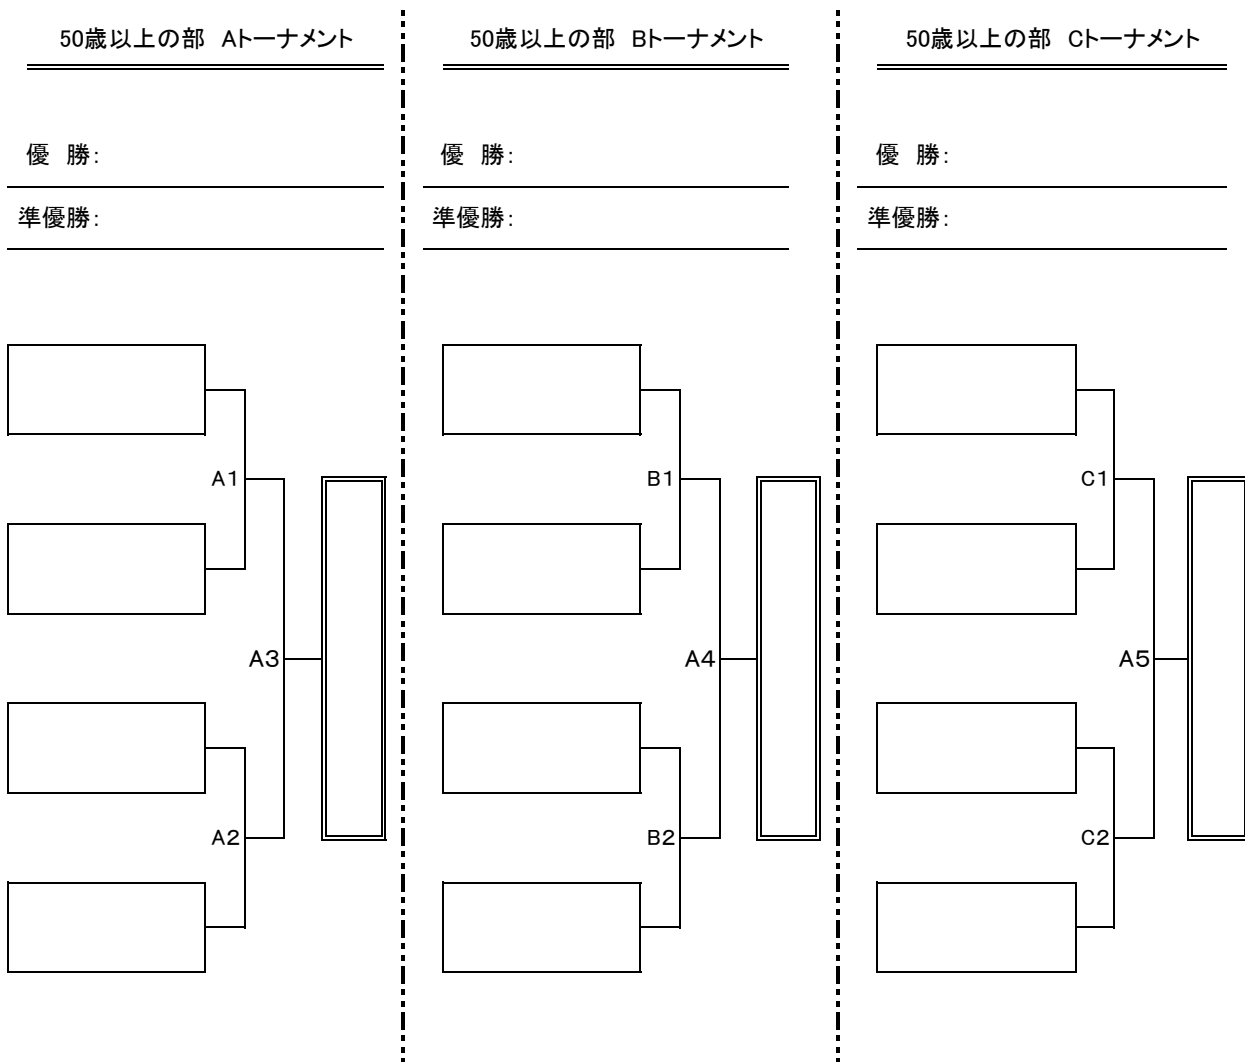

50歳以上の部 予選グループ戦 組合せ

10月1日(土)

50歳以上の部 決勝トーナメント進出決定戦 組合せ

10月1日(土)

競技会場および開場・競技開始時間

10月1日(土)	会場時間: 8:30	競技開始: 9:30	競技会場: 函館アリーナメインコート 函館アリーナサブコート サン・リフレ函館 函館大学体育館 北斗市総合体育館 北海道教育大学函館校体育館 公立ほこだて未来大学体育館	A, B, C
	※北斗市総合体育館9:00 (その他各会場共通)	※北斗市総合体育館10:00 (その他各会場共通)		D, F
10月2日(日)	会場時間: 8:30	競技開始: 9:30	競技会場: 函館アリーナメインコート	F, G
				A, B, C