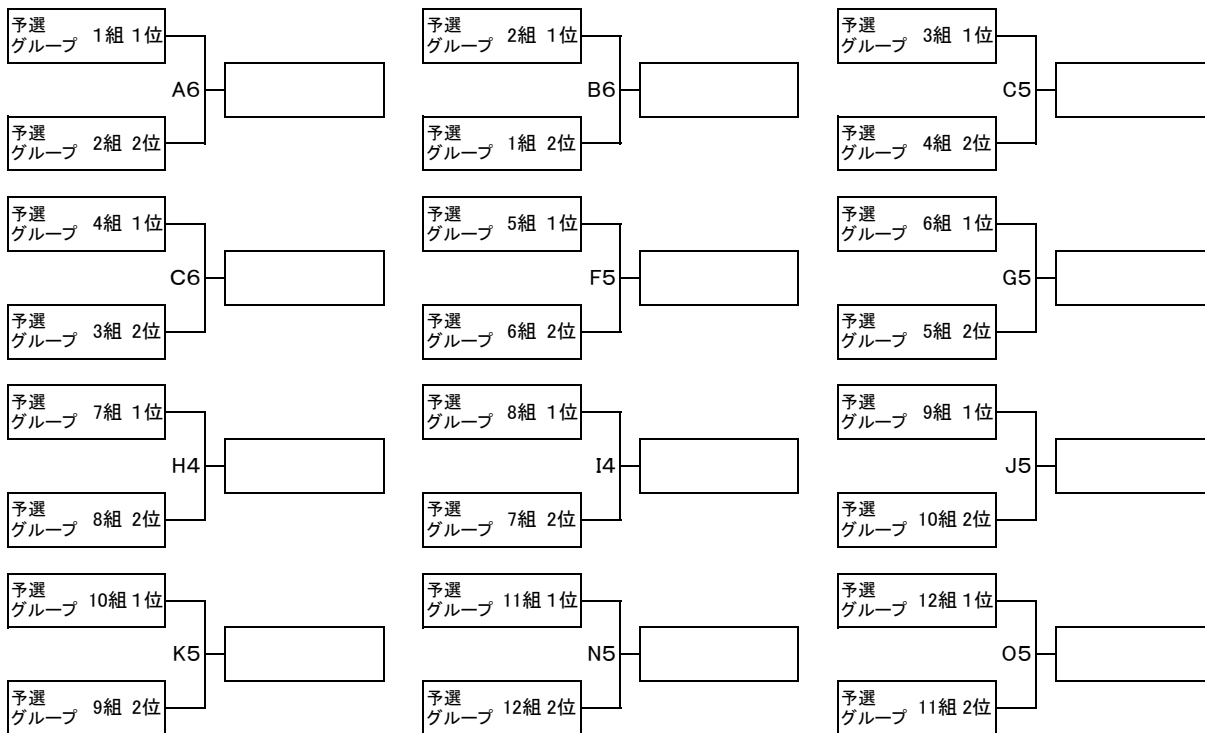

50歳以上の部 予選グループ戦 組合せ

10月1日(土)

50歳以上の部 決勝トーナメント進出決定戦 組合せ

10月1日(土)

競技会場および開場・競技開始時間

10月1日(土)	会場時間: 8:30	競技開始: 9:30	競技会場: 函館アリーナメインコート 函館アリーナサブコート サン・リフレ函館 函館大学体育館 北斗市総合体育館 北海道教育大学函館校体育館 公立ほこだて未来大学体育館	A, B, C
	※北斗市総合体育館9:00 (その他各会場共通)	※北斗市総合体育館10:00 (その他各会場共通)		D, F
10月2日(日)	会場時間: 8:30	競技開始: 9:30	競技会場: 函館アリーナメインコート	F, G
				A, B, C