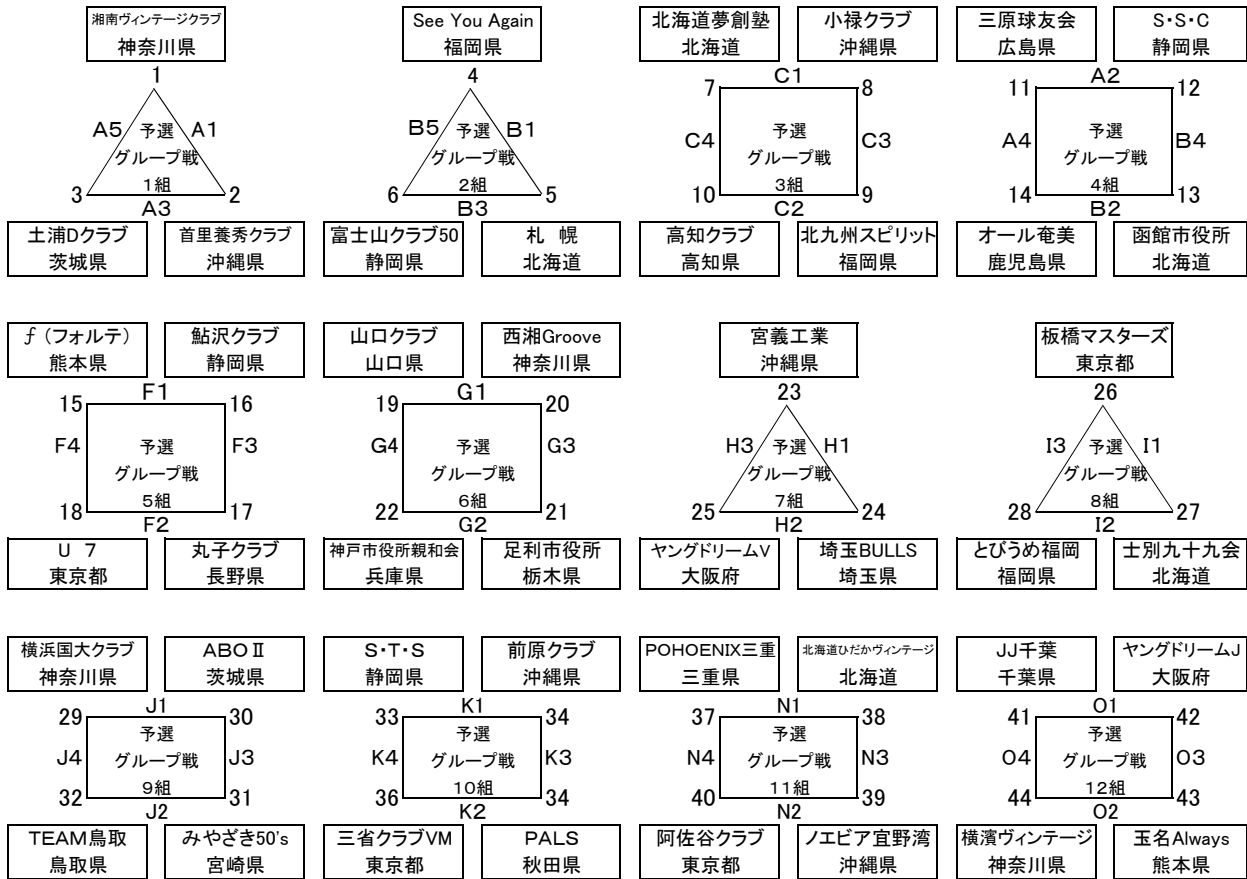

50歳以上の部 予選グループ戦 組合せ

10月1日(土)

50歳以上の部 決勝トーナメント進出決定戦 組合せ

10月1日(土)

競技会場および開場・競技開始時間

10月1日(土)	会場時間: 8:30	競技開始: 9:30	競技会場: 函館アリーナメインコート 函館アリーナサブコート サン・リフレ函館 函館大学体育館 北斗市総合体育館 北海道教育大学函館校体育館 公立ほこだて未来大学体育館	A, B, C
	※北斗市総合体育館9:00 (その他各会場共通)	※北斗市総合体育館10:00 (その他各会場共通)		D, F
10月2日(日)	会場時間: 8:30	競技開始: 9:30	競技会場: 函館アリーナメインコート	F, G
				A, B, C