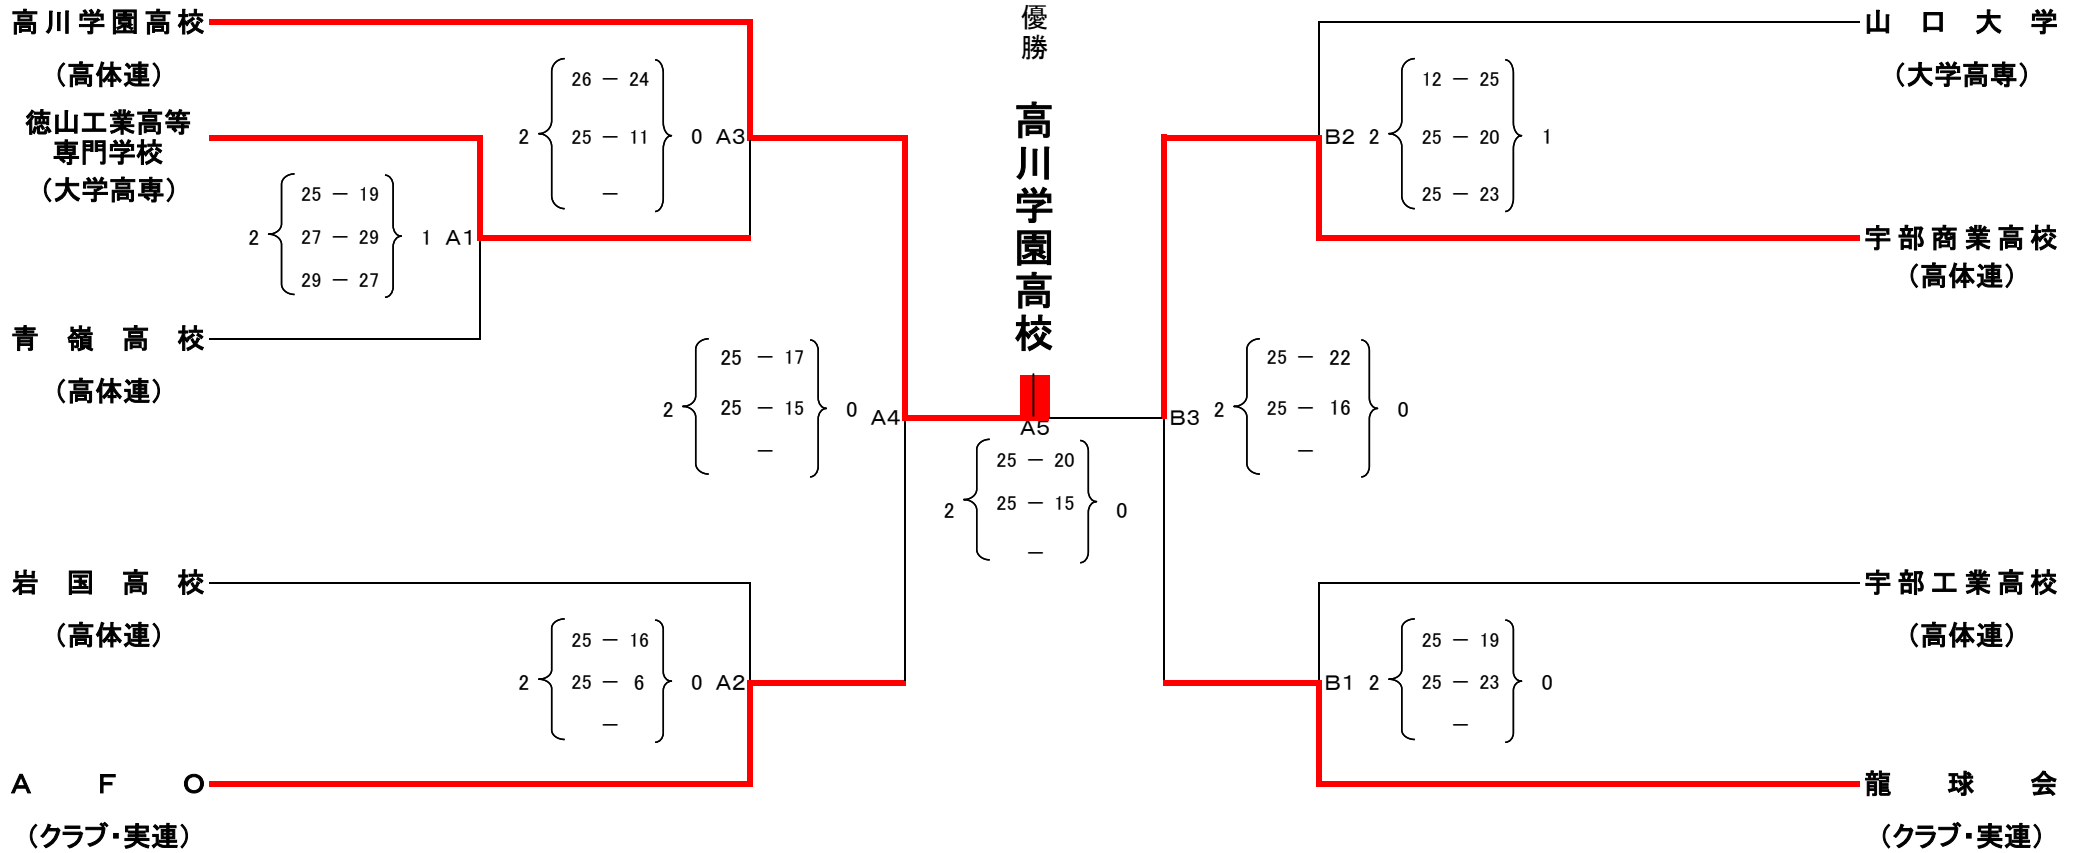

平成26年度 天皇杯・皇后杯全日本バレーボール選手権大会  
山口県ラウンド 男子の部

日 時 平成26年7月12日(土)  
会 場 山口県立岩国高等学校 体育館

男子組合せ

平成26年度 天皇杯・皇后杯全日本バレーボール選手権大会  
山口県ラウンド 女子の部

日時 平成26年7月12日(土)  
会場 山口県立岩国商業高等学校 体育館

女子組合せ