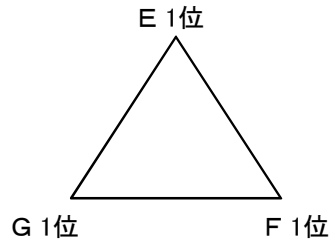

(女子)

- E1 久留米
- E2 富山 射水
- E3 和歌山
- F1 松 江
- F2 函 館
- F3 新居浜
- G1 福 島
- G2 長 野
- G3 佐世保

女子の部 予選リーグ(第1日)
Eブロック

Fブロック

Gブロック

試合開始時間	Cコート 組わせ	Dコート 組わせ
① 09:30~	E1 - E2	G1 - G2
② 10:50~	F1 - F2	
③ 12:10~	E3 - ①の敗者	G3 - ①の敗者
④ 13:30~	F3 - ②の敗者	
⑤ 14:50~	E3 - ①の勝者	G3 - ①の勝者
⑥ 16:10~	F3 - ②の勝者	

決勝リーグ(第2日)

Eブロック

試合開始時間	Cコート 組わせ
① 09:30~	E 1位 - F 1位
② 10:50~	G 1位 - ①の敗者
③ 12:10~	G 1位 - ①の勝者