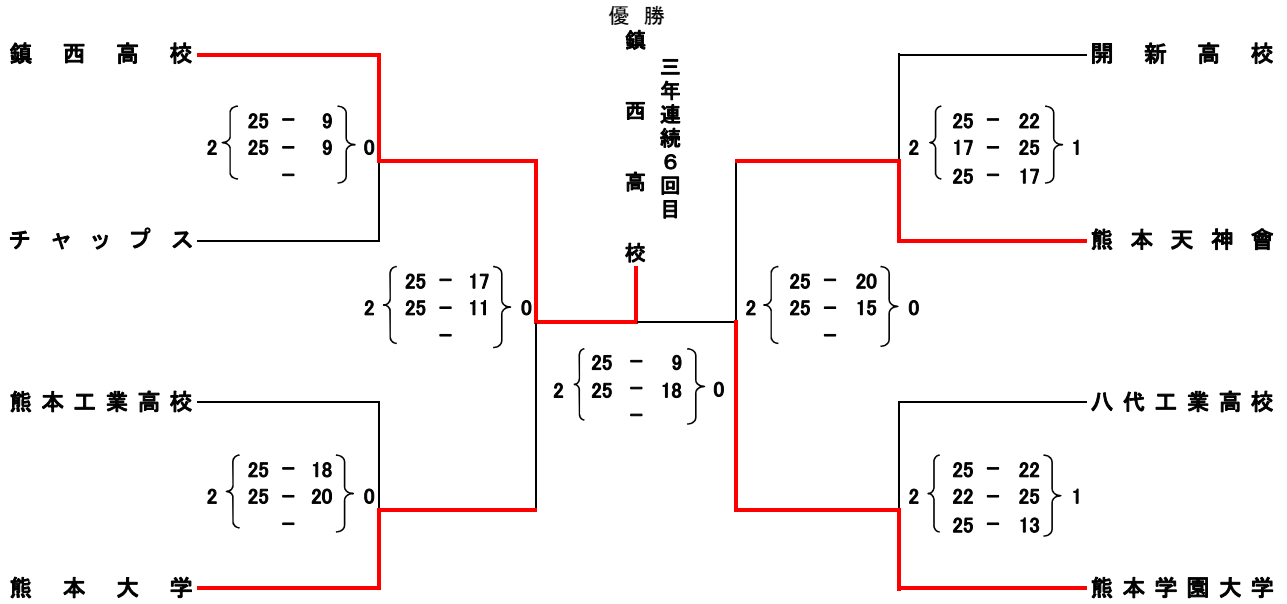

平成26年度 天皇杯・皇后杯全日本バレーボール選手権大会 熊本県ラウンド

日時 平成26年 6月 8日 (日)
会場 熊本県立総合体育館

男子

女子