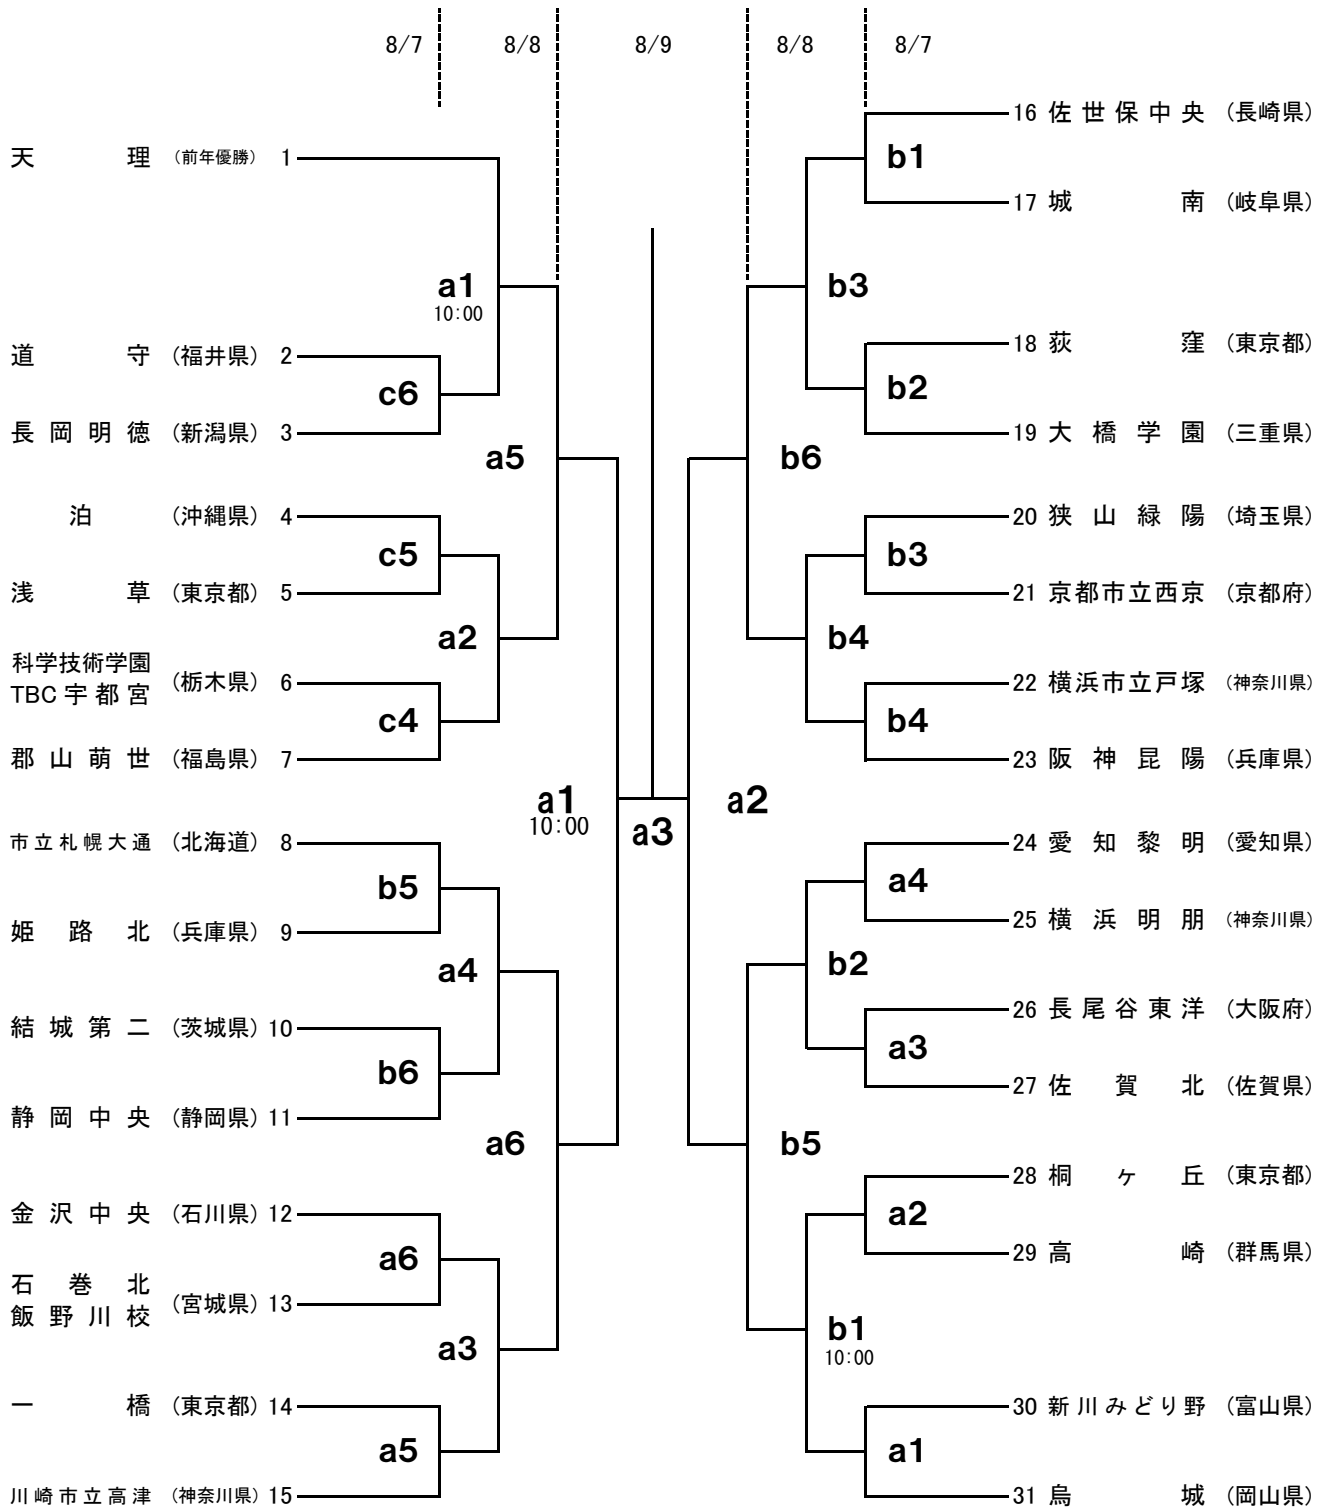

第42回全国高校定通制バレーボール大会

女子決勝トーナメント

第1試合開始 10:00

a b c d コート ひらつか サン・ライフアリーナ

第1試合の補助役員は第3試合の両チームより各3名。第2試合以降は負けチーム6名で行う。