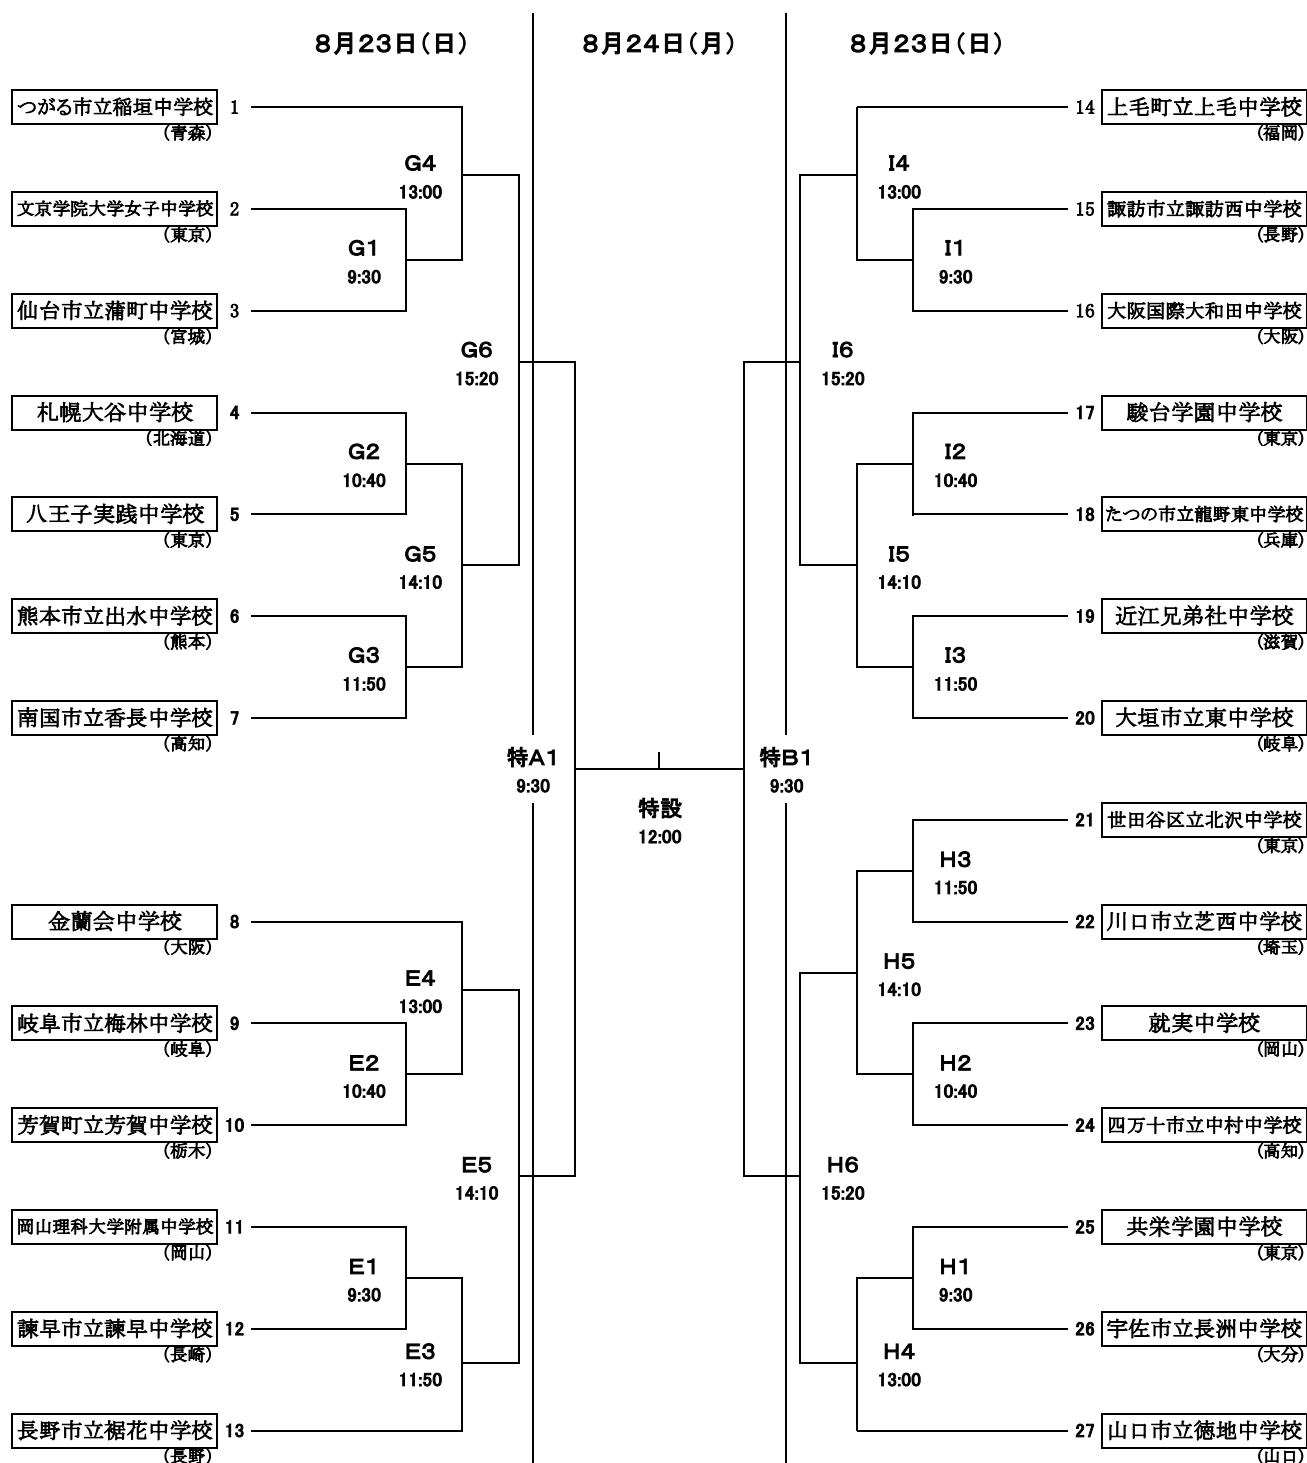

平成27年度全国中学校体育大会
 第45回全日本中学校バレーボール選手権大会
 女子決勝トーナメント組み合わせ

(会場) 旭川市総合体育館
 忠和公園体育館
 旭川大雪アリーナ

G・H・I コート
 E コート
 特A・特B・特設 コート