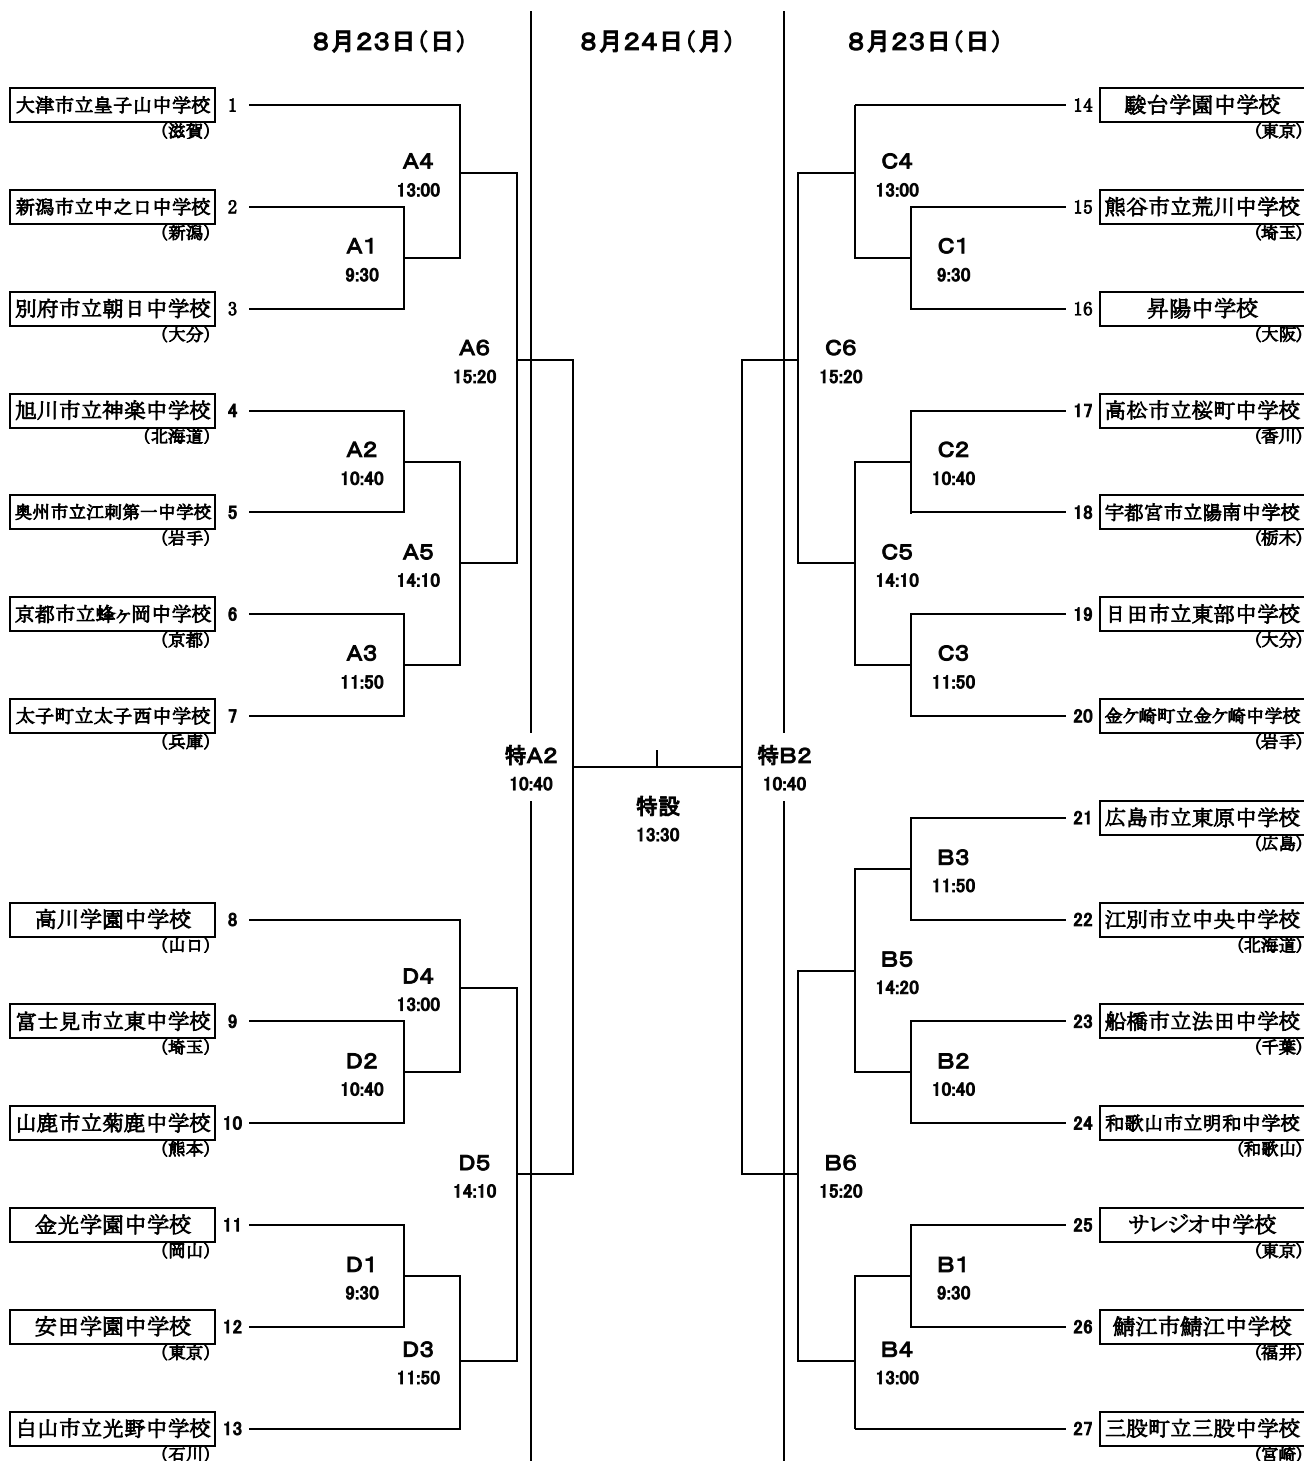

平成27年度全国中学校体育大会
 第45回全日本中学校バレーボール選手権大会
 男子決勝トーナメント組み合わせ

(会場) 旭川大雪アリーナ
 忠和公園体育館

A・B・C・特A・特B・特設 コート
 D コート