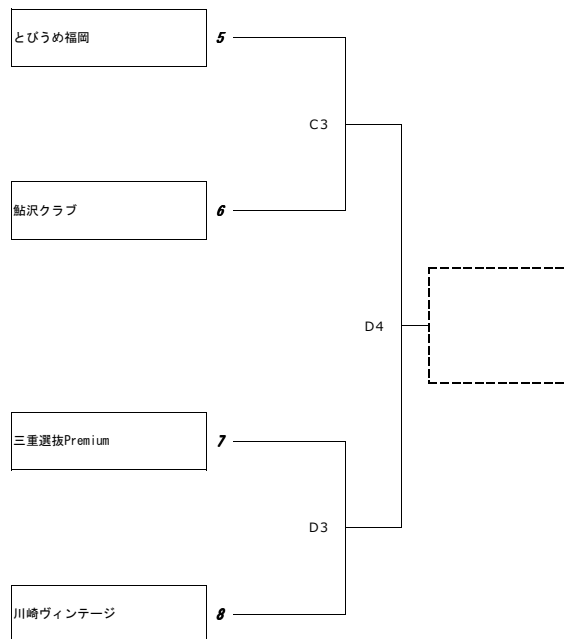

準優勝:

50歳以上の部 Cトーナメント

優勝:

準優勝:

◆◆◆ 60歳以上の部 決勝トーナメント戦 組み合わせ ◆◆◆

10月25日(日) 競技開始 9:30

60歳以上の部 Aトーナメント

優勝:

準優勝:

60歳以上の部 Bトーナメント

優勝:

準優勝:

◆◆◆ 競技会場及び開場・競技開始時間 ◆◆◆

【競技会場及び開場・競技開始時間】	10月24日(土曜日) 開場時間: 8:30 競技開始: 9:30 那覇市民体育館 (メインアリーナ)	A, B, C, Dコート
	開場時間: 8:30 競技開始: 9:30 那覇市民体育館 (サブアリーナ)	E, Fコート
	開場時間: 8:30 競技開始: 9:30 浦添市民体育館	G, H, I, J, K, Lコート
	開場時間: 8:30 競技開始: 9:30 ※調整中	M, Nコート
	10月25日(日曜日) 開場時間: 8:30 競技開始: 9:30 那覇市民体育館 (メインアリーナ)	A, B, C, Dコート
	開場時間: 8:30 競技開始: 9:30 那覇市民体育館 (サブアリーナ)	E, Fコート