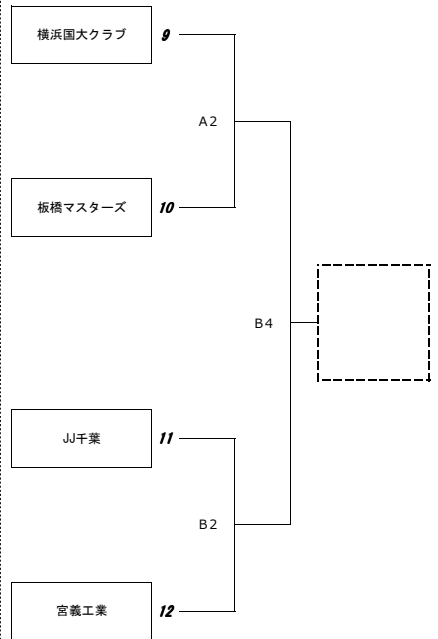

50歳以上の部 Cトーナメント

優勝:

準優勝:

◆◆◆ 60歳以上の部 決勝トーナメント戦 組み合わせ ◆◆◆

10月25日(日) 競技開始 9:30