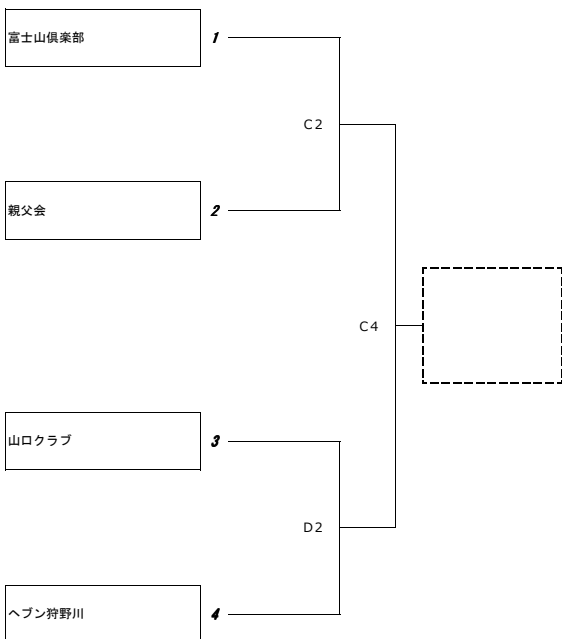

準優勝:

50歳以上の部 Cトーナメント

優勝:

準優勝:

◆◆◆ 60歳以上の部 決勝トーナメント戦 組み合わせ ◆◆◆

10月25日(日) 競技開始 9:30

60歳以上の部 Aトーナメント

優勝:

準優勝:

60歳以上の部 Bトーナメント

優勝:

準優勝:

◆◆◆ 競技会場及び開場・競技開始時間 ◆◆◆

【競技会場及び開場・競技開始時間】	10月24日(土曜日) 開場時間: 8:30 競技開始: 9:30 那覇市民体育館 (メインアリーナ)	A, B, C, Dコート
	開場時間: 8:30 競技開始: 9:30 那覇市民体育館 (サブアリーナ)	E, Fコート
	開場時間: 8:30 競技開始: 9:30 浦添市民体育館	G, H, I, J, K, Lコート
	開場時間: 8:30 競技開始: 9:30 ※調整中	M, Nコート
	10月25日(日曜日) 開場時間: 8:30 競技開始: 9:30 那覇市民体育館 (メインアリーナ)	A, B, C, Dコート
	開場時間: 8:30 競技開始: 9:30 那覇市民体育館 (サブアリーナ)	E, Fコート