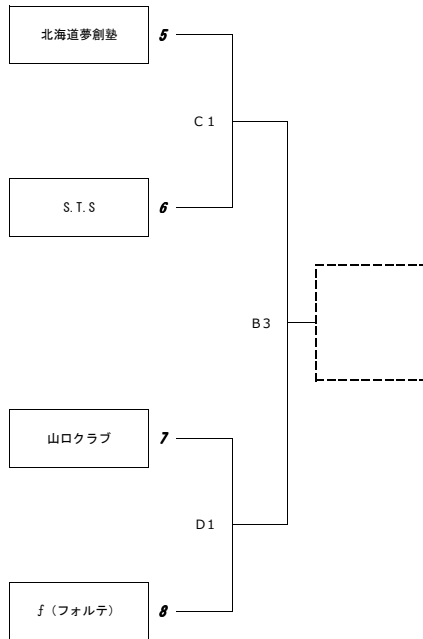

50歳以上の部 Bトーナメント

優勝:

準優勝: