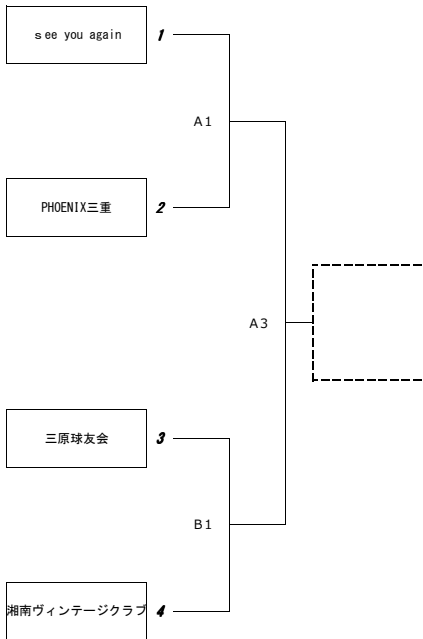

平成27年度 第6回 全国ウィンテージ'sバレーボール交流大会

◆◆◆ 50歳以上の部 決勝トーナメント戦 組み合わせ ◆◆◆

10月25日(日) 競技開始 9:30

50歳以上の部 Aトーナメント

優勝:

準優勝:

50歳以上の部 Bトーナメント

優勝: