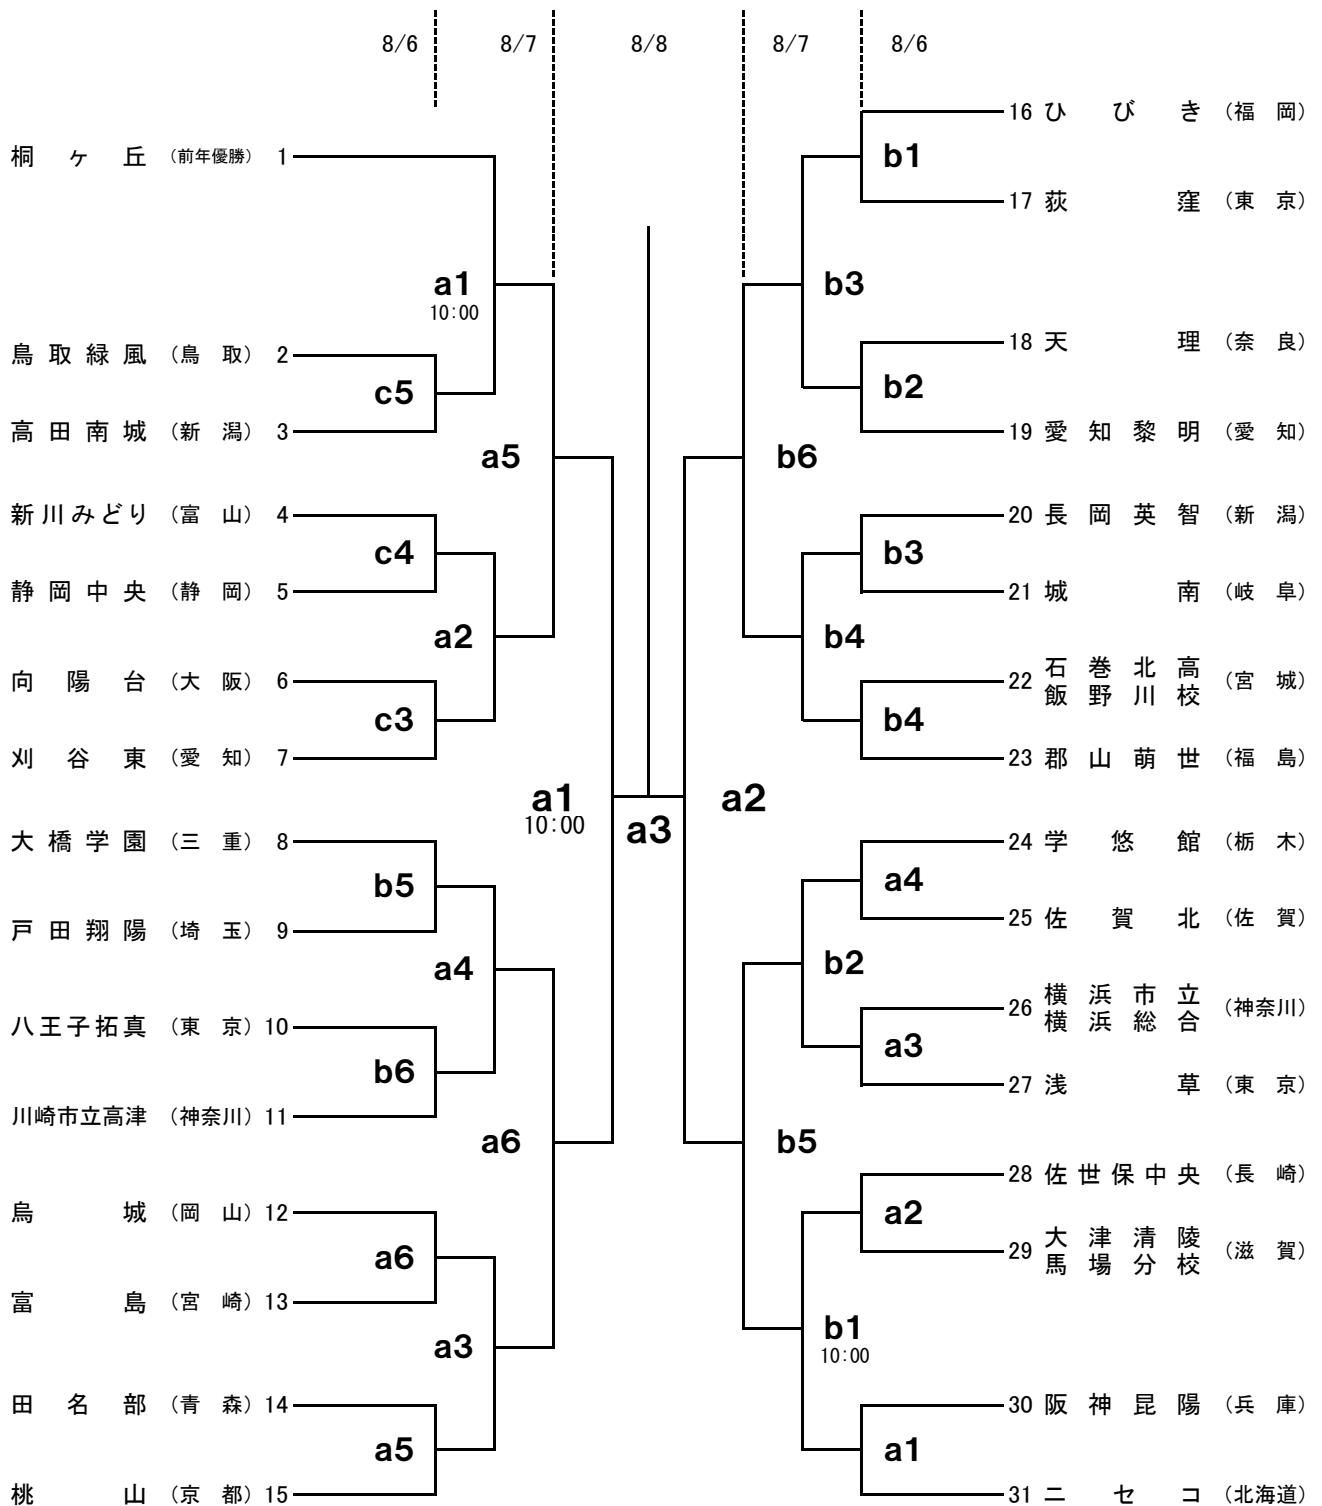

# 第41回全国高校定通制バレーボール大会

## 女子決勝トーナメント

第1試合開始 10:00

a b c d コート ひらつか サン・ライフアリーナ

第1試合の補助役員は第3試合の両チームより各3名。第2試合以降は負けチーム6名で行う。