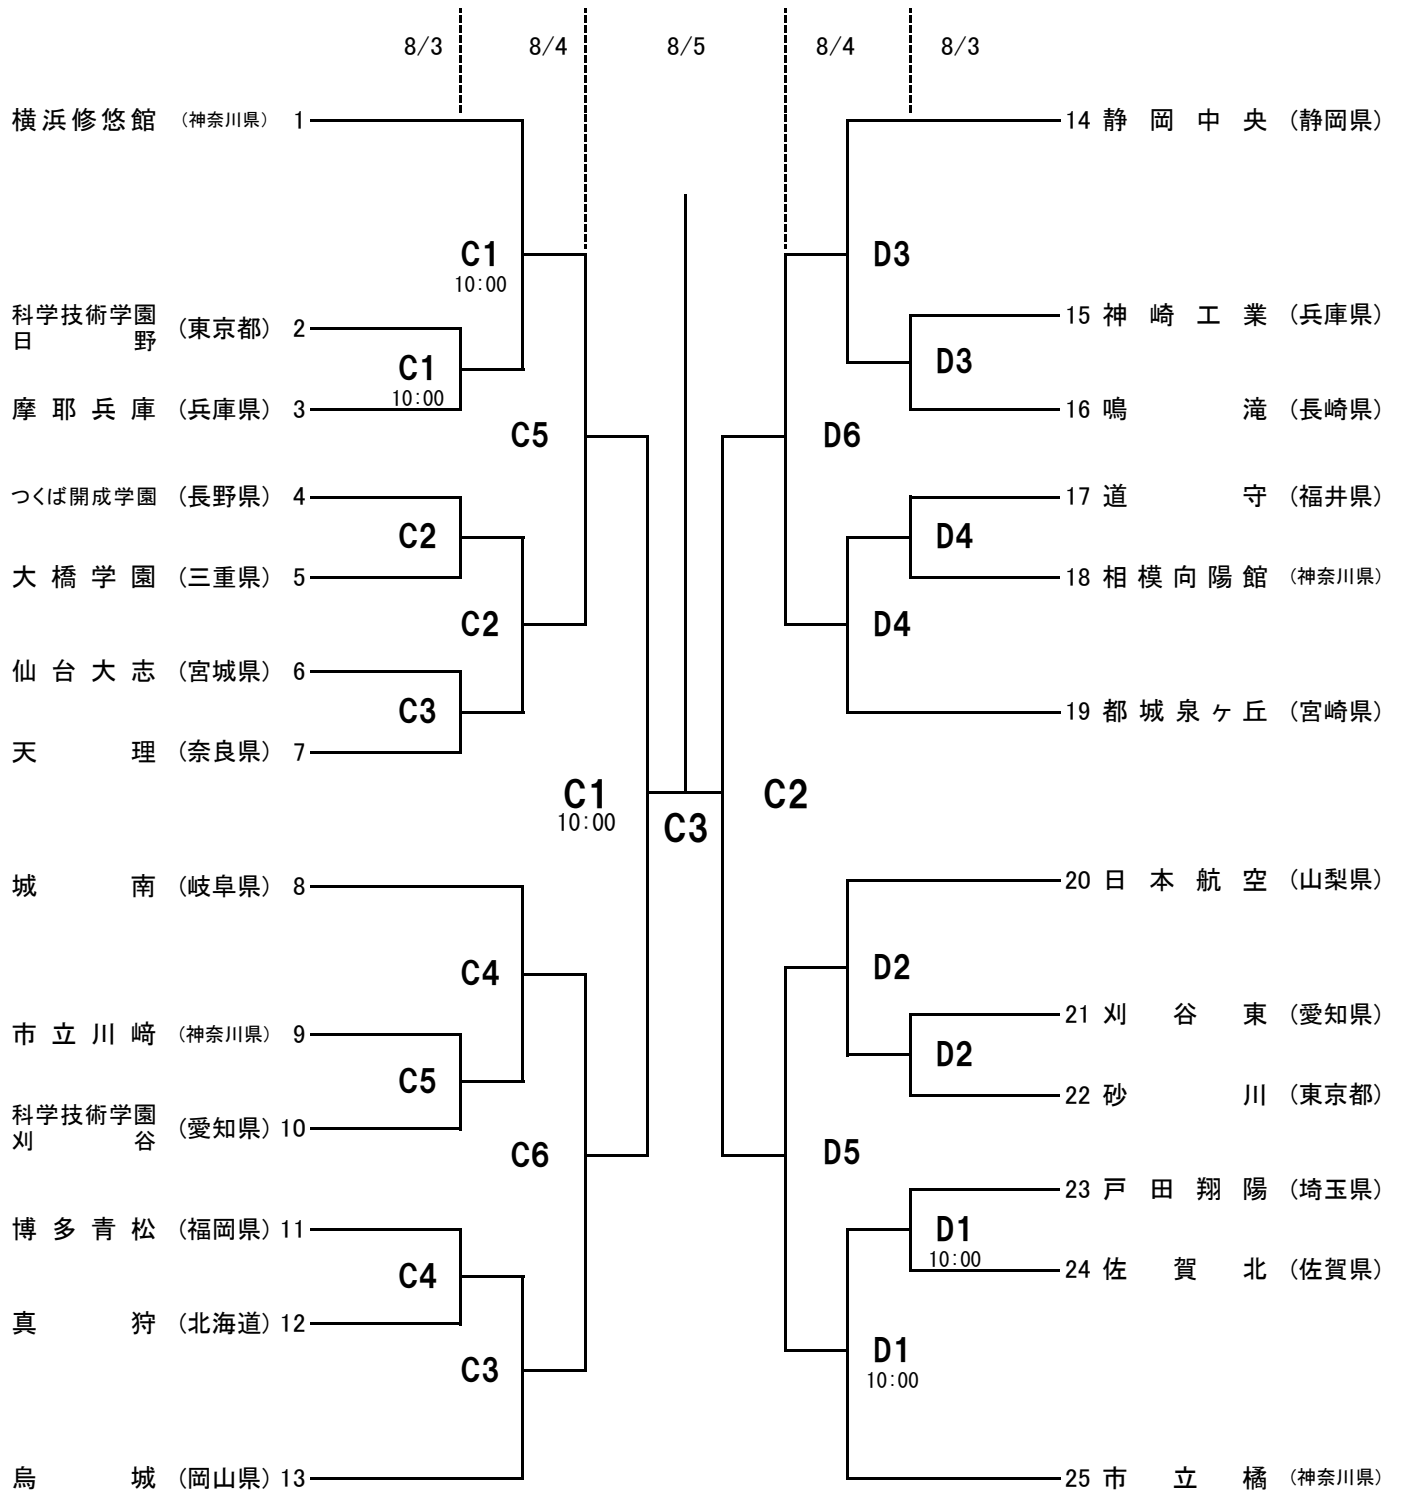

第45回全国高校定通制バレーボール大会

男子決勝トーナメント

第1試合開始 10:00

A B C D コート ひらつか サン・ライフアリーナ

第1試合の補助役員は第3試合の両チームより各3名。第2試合以降は負けチーム6名で行う。