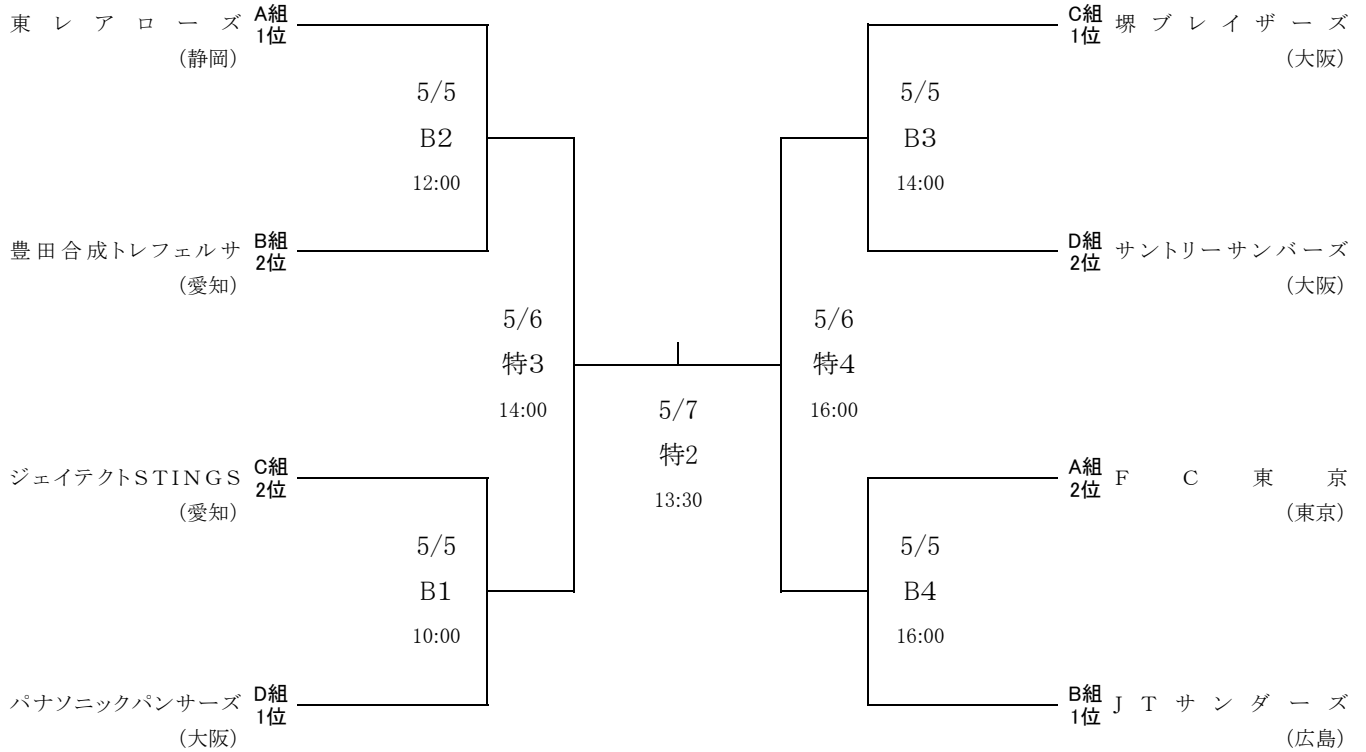

第66回 黒鷲旗全日本男女選抜バレーボール大会

決勝トーナメント戦 組み合わせ

大阪市中央体育館
(メインアリーナ)

(男子)

(女子)