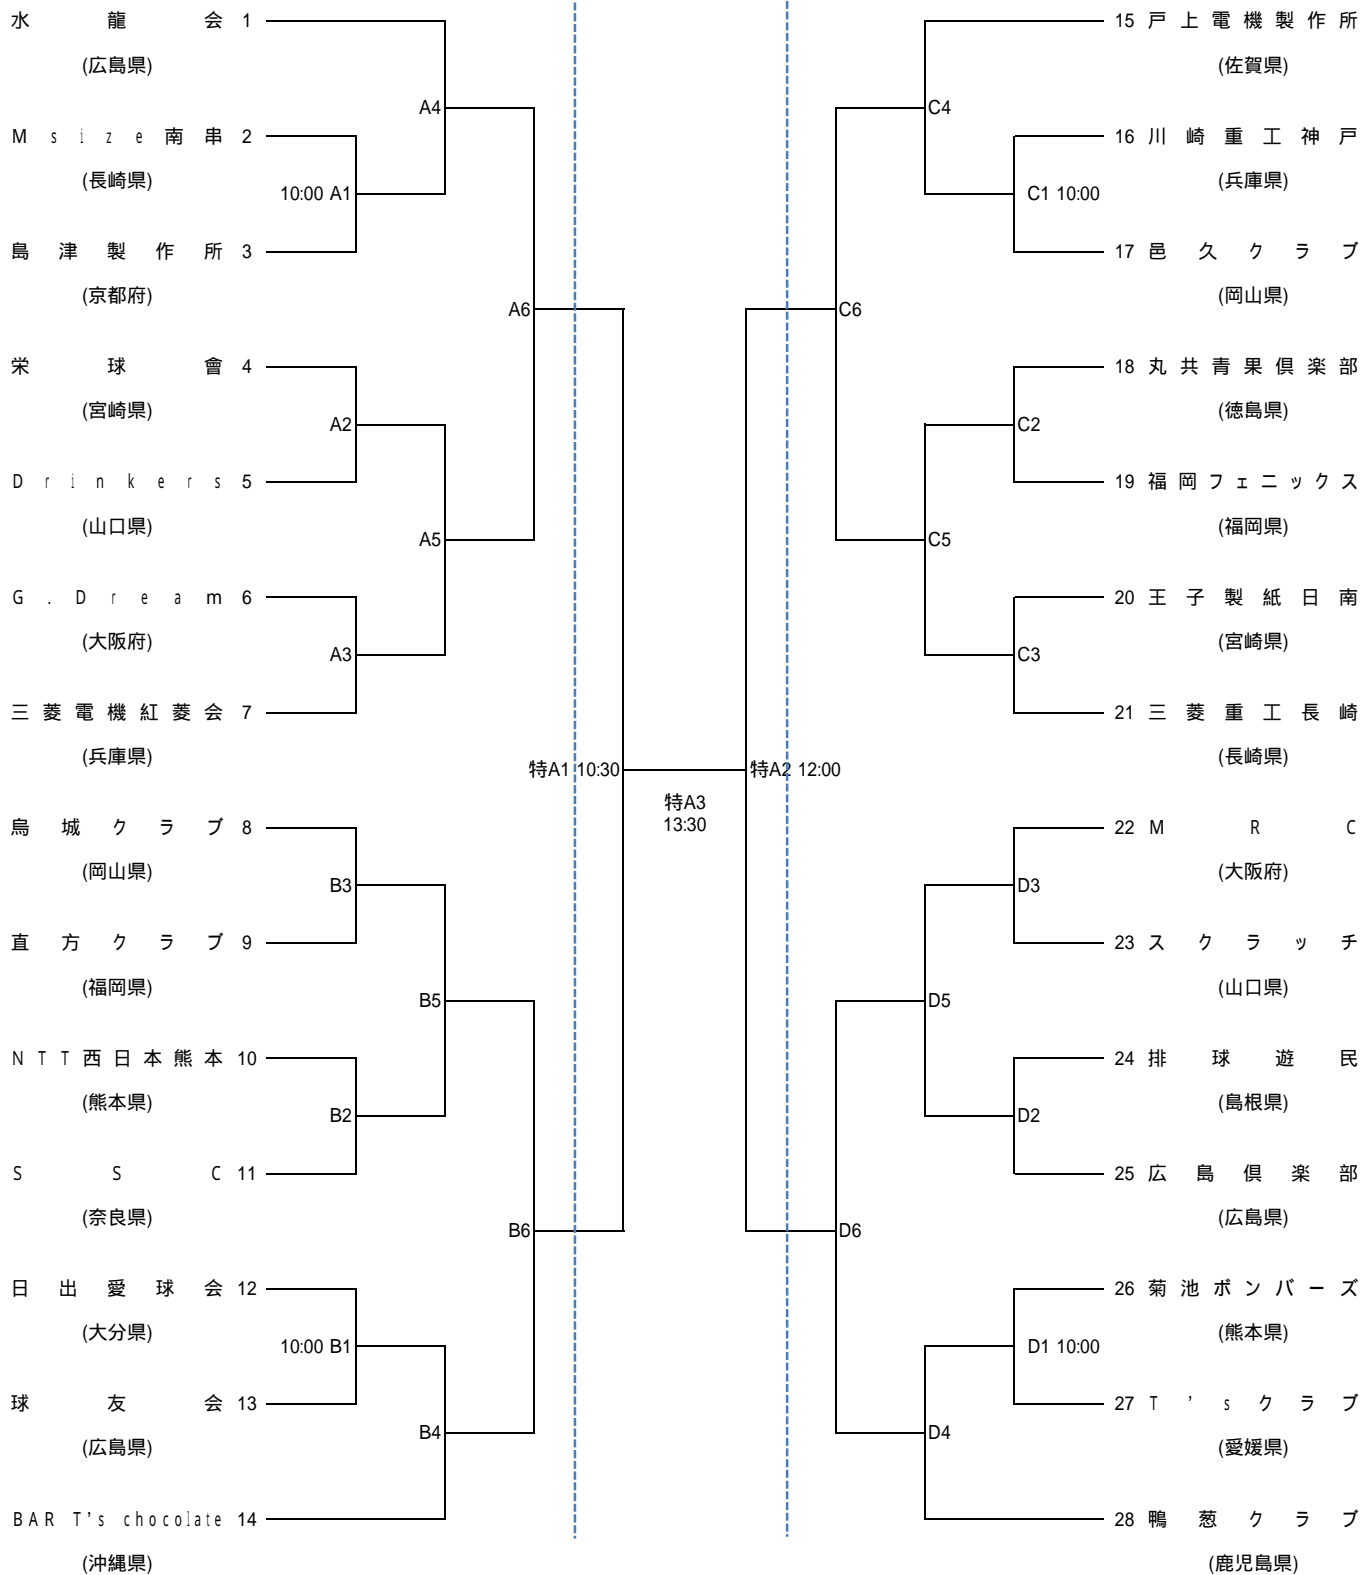

平成26年度 第13回 全国社会人9人制バレーボール西ブロック男女優勝大会 男子決勝トーナメント 組み合わせ表

会 場 広島県立総合体育館 (広島グリーンアリーナ) 特A・A・B・C・Dコート

11月16日 (日)

11月17日 (月)

11月16日 (日)

平成26年度 第13回 全国社会人9人制バレーボール西ブロック男女優勝大会 女子決勝トーナメント 組み合わせ表

会 場 広島県立総合体育館 (グリーンアリーナ) 特B・E・Fコート

11月16日 (日)

11月17日 (月)

11月16日 (日)