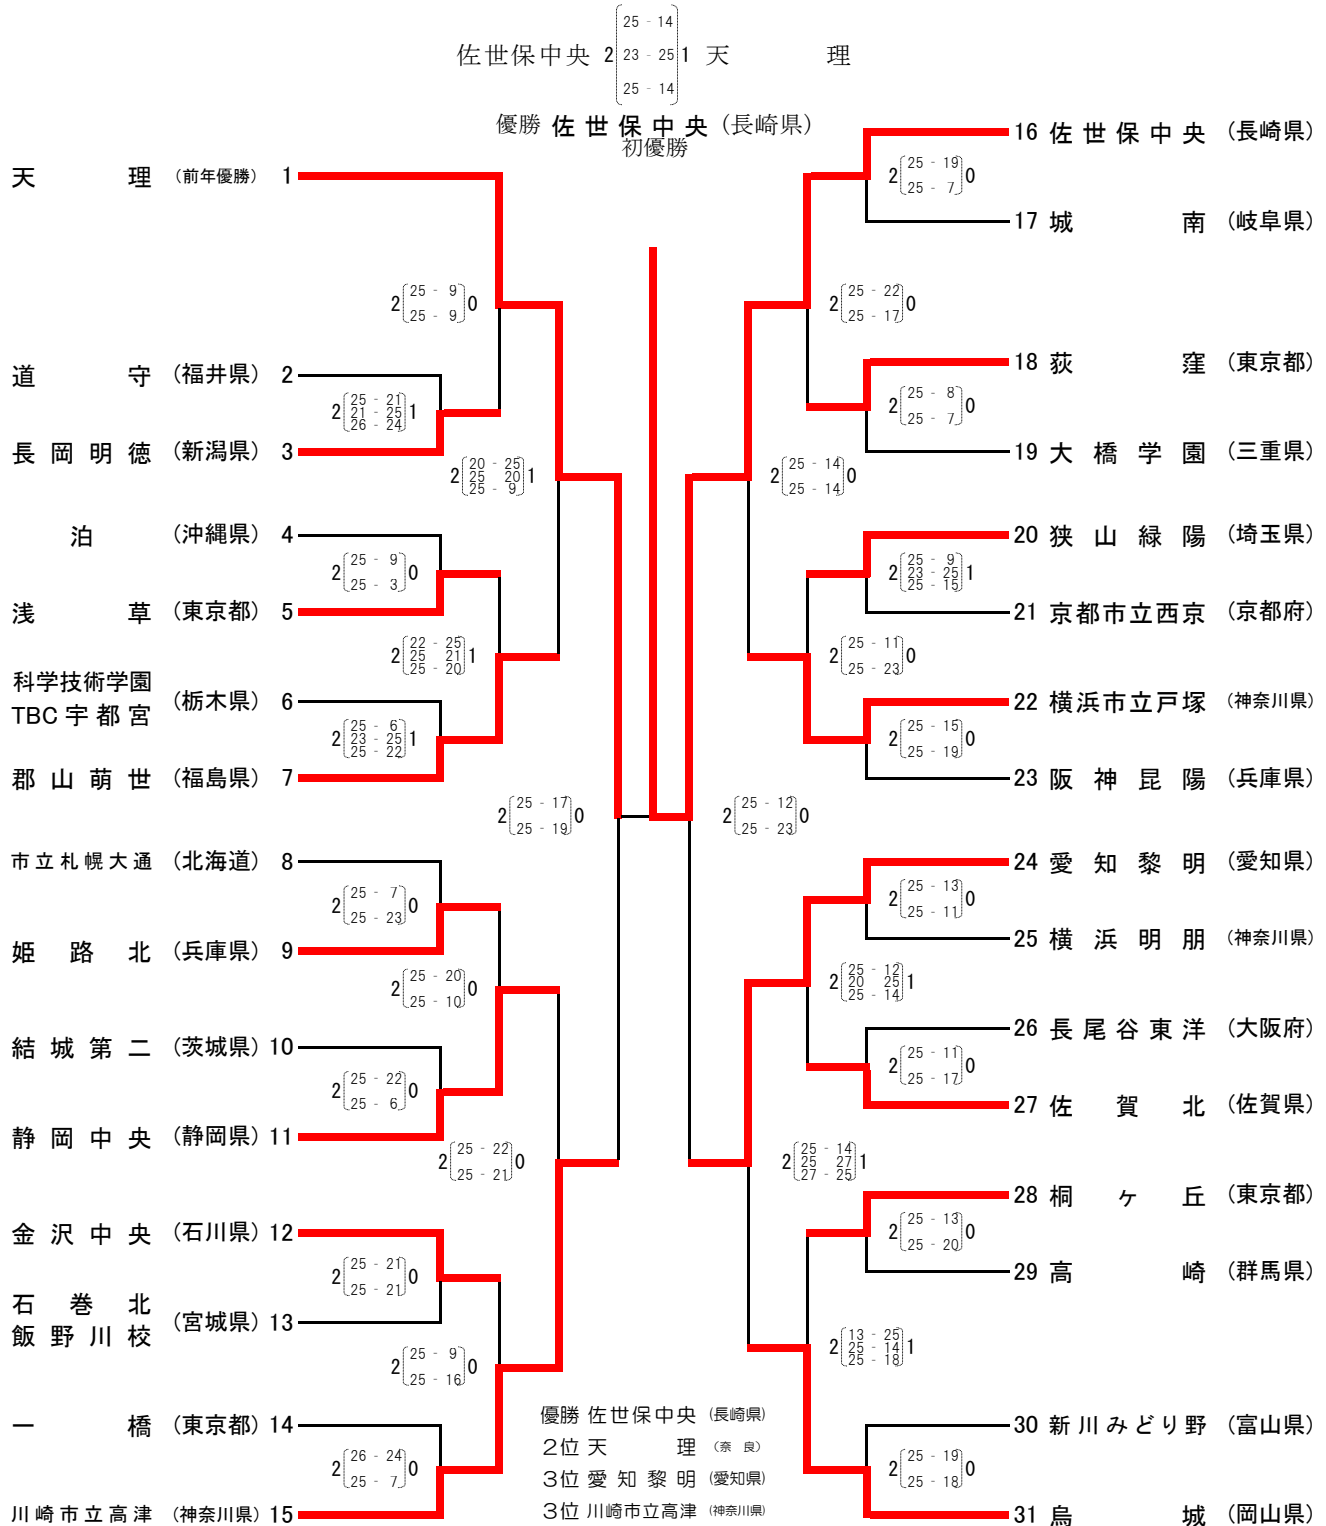

# 第42回全国高校定通制バレーボール大会

## 女子決勝トーナメント

第1試合開始 10:00

abcdコート ひらつかサン・ライフアリーナ

第1試合の補助役員は第3試合の両チームより各3名。第2試合以降は負けチーム6名で行う。