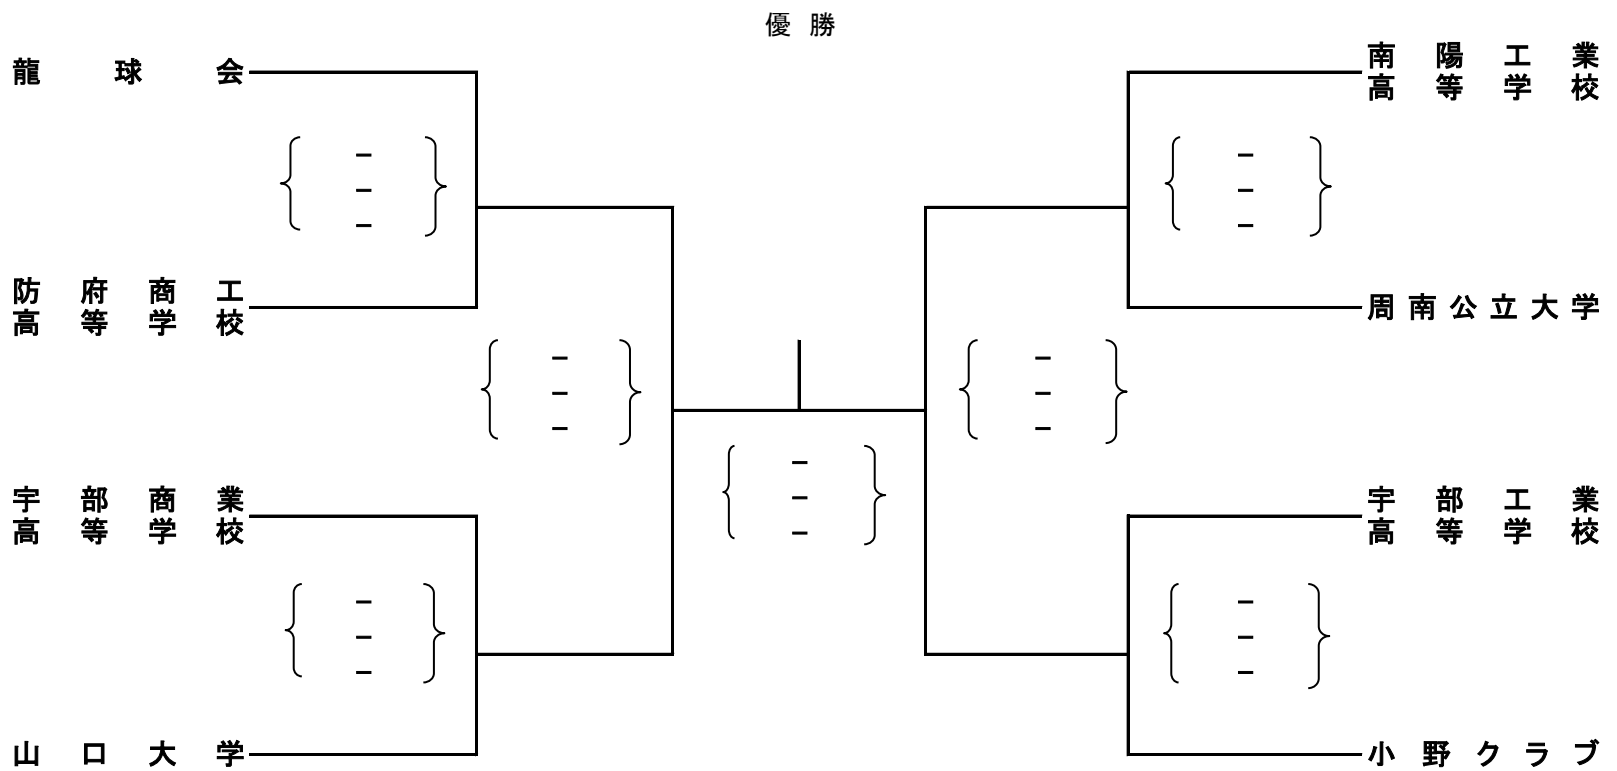

令和6年度天皇杯・皇后杯 全日本バレーボール選手権大会 山口県ラウンド

日 時 令和6年 7 月 13 日 (土)
会 場 男子:山口県立宇部工業高等学校 女子:山口県立小野田高等学校

男 子

女 子