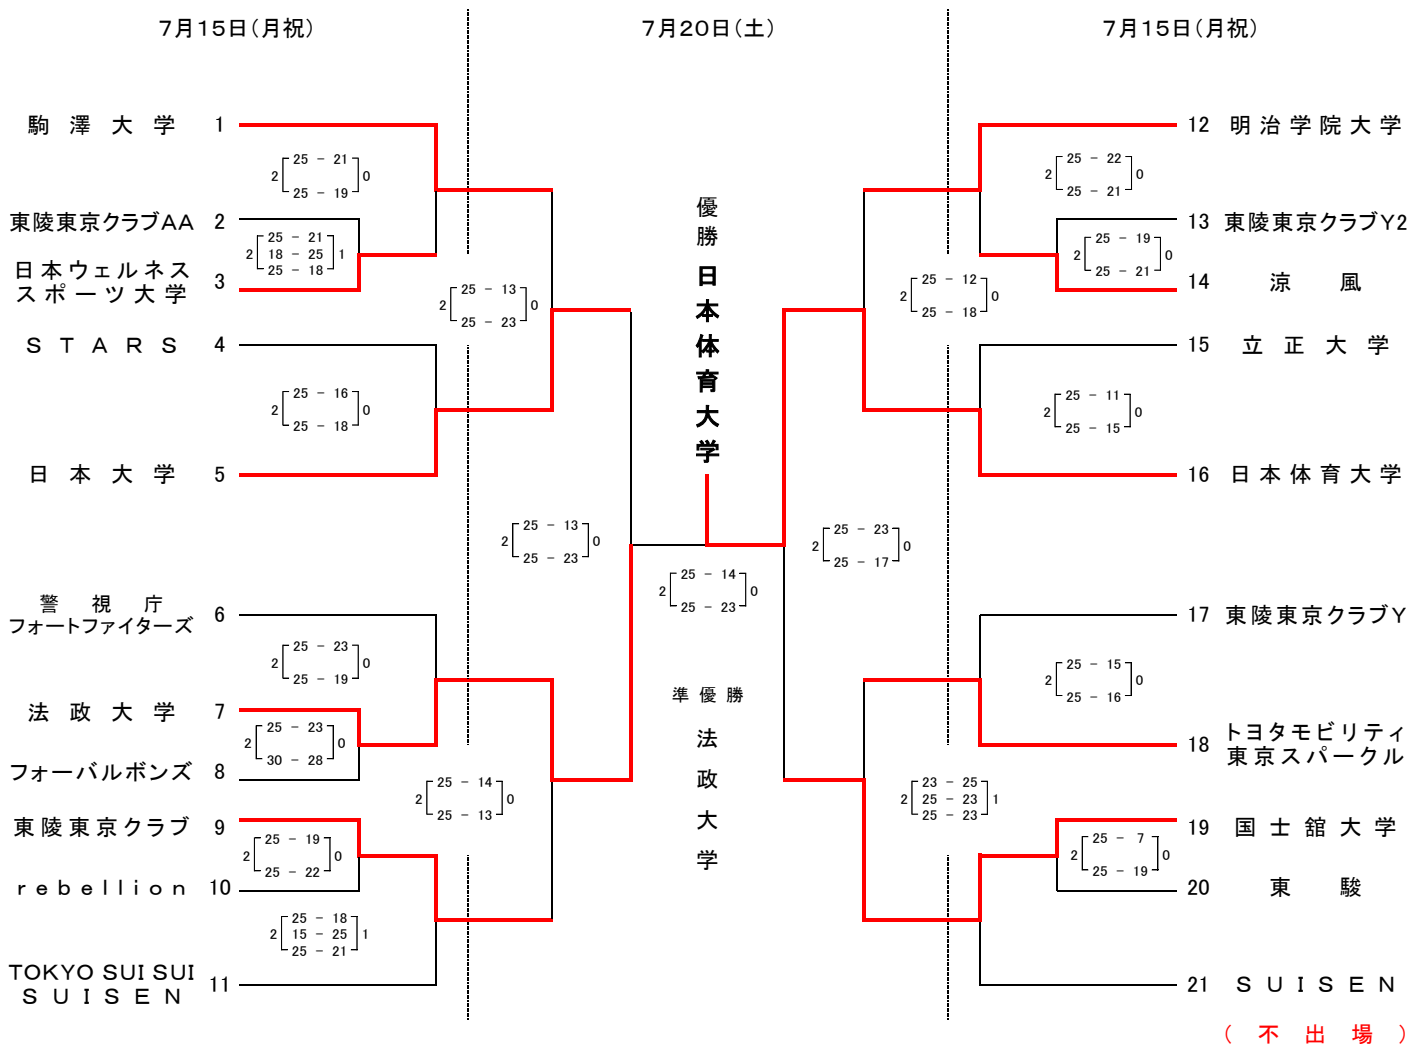

令和6年度 天皇杯・皇后杯全日本6人制バレーボール選手権大会 東京都予選会

日時 / 会場: 【男子】

令和6年7月15日(月祝)

9:15開場 / 10:15試合開始(予定)

墨田区総合体育館 Aコート / Bコート

令和6年7月20日(土)

9:15開場 / 10:15試合開始(予定)

駒沢オリンピック総合運動場内屋内球技場 aコート / bコート

【女子】

令和6年7月15日(月祝)

9:15開場 / 10:15試合開始(予定)

墨田区総合体育館 Cコート

【男子】

※ SUISENは、関東クラブカップで天皇杯皇后杯関東ブロックラウンド出場権を得たため、不出場となりました。

令和6年度 天皇杯・皇后杯全日本6人制バレーボール選手権大会 東京都予選会

日時 / 会場: 【男子】

令和6年7月15日(月祝)

9:15開場 / 10:15試合開始(予定)

墨田区総合体育館 Aコート / Bコート

令和6年7月20日(土)

9:15開場 / 10:15試合開始(予定)

駒沢オリンピック総合運動場内屋内球技場 aコート / bコート

【女子】

令和6年7月15日(月祝)