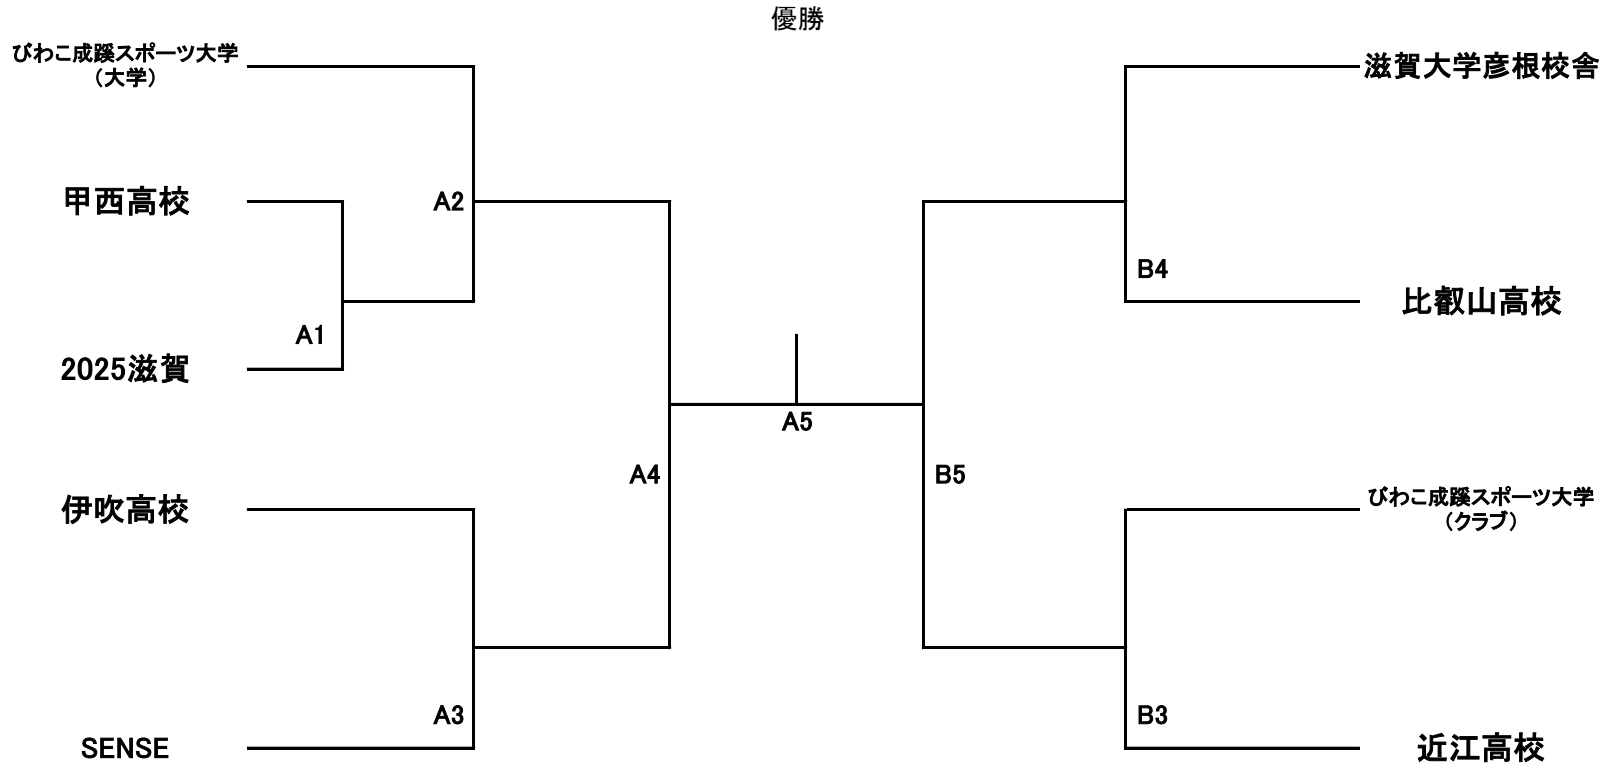

令和6年度 天皇杯・皇后杯全日本バレーボール選手権大会 滋賀県ラウンド

日 時 令和6年 6月 16 日 (日)
 会 場 プロシードアリーナHIKONE 開館時間8時 開会式9時 第1試合開始9:30を予定 サブアリーナは練習コート

男 子 Aコート(玄関・入口側から見て左側) Bコート(中央)

女 子 Bコート(中央) Cコート(玄関・入口側からみて右側)

・男女上位2チームはそれぞれ【9月28日(土)女子・9月29日(日)男子】滋賀県で開催される近畿ブロックラウンドに進出する