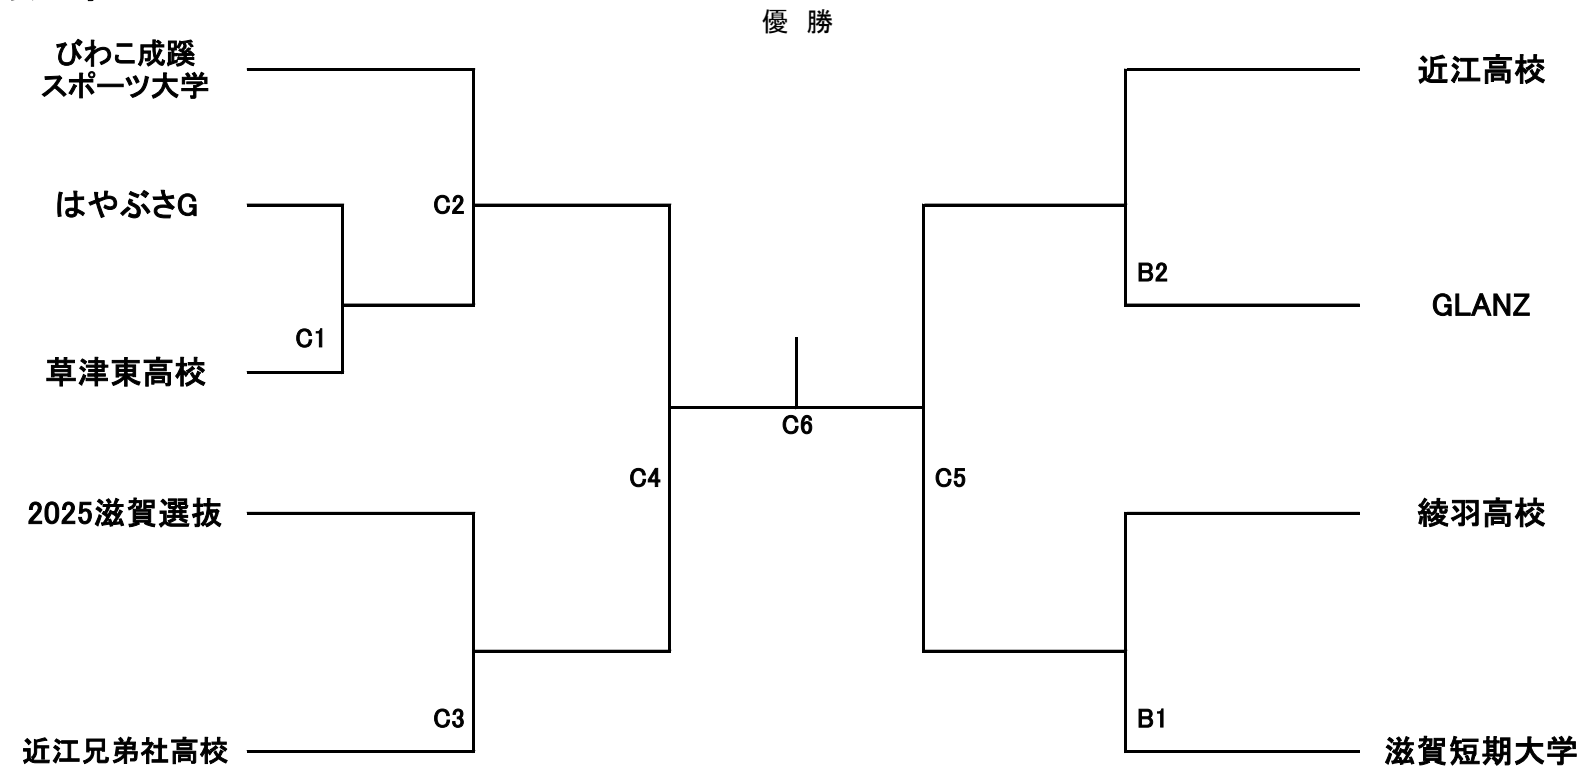

令和6年度 天皇杯・皇后杯全日本バレーボール選手権大会 滋賀県ラウンド

日 時 令和6年 6月 16 日 (日)
 会 場 プロシードアリーナHIKONE 開館時間8時 開会式9時 第1試合開始9:30を予定 サブアリーナは練習コート

男 子 Aコート(玄関・入口側から見て左側) Bコート(中央)

女 子 Bコート(中央) Cコート(玄関・入口側からみて右側)

・男女上位2チームはそれぞれ【9月28日(土)女子・9月29日(日)男子】滋賀県で開催される近畿ブロックラウンドに進出する