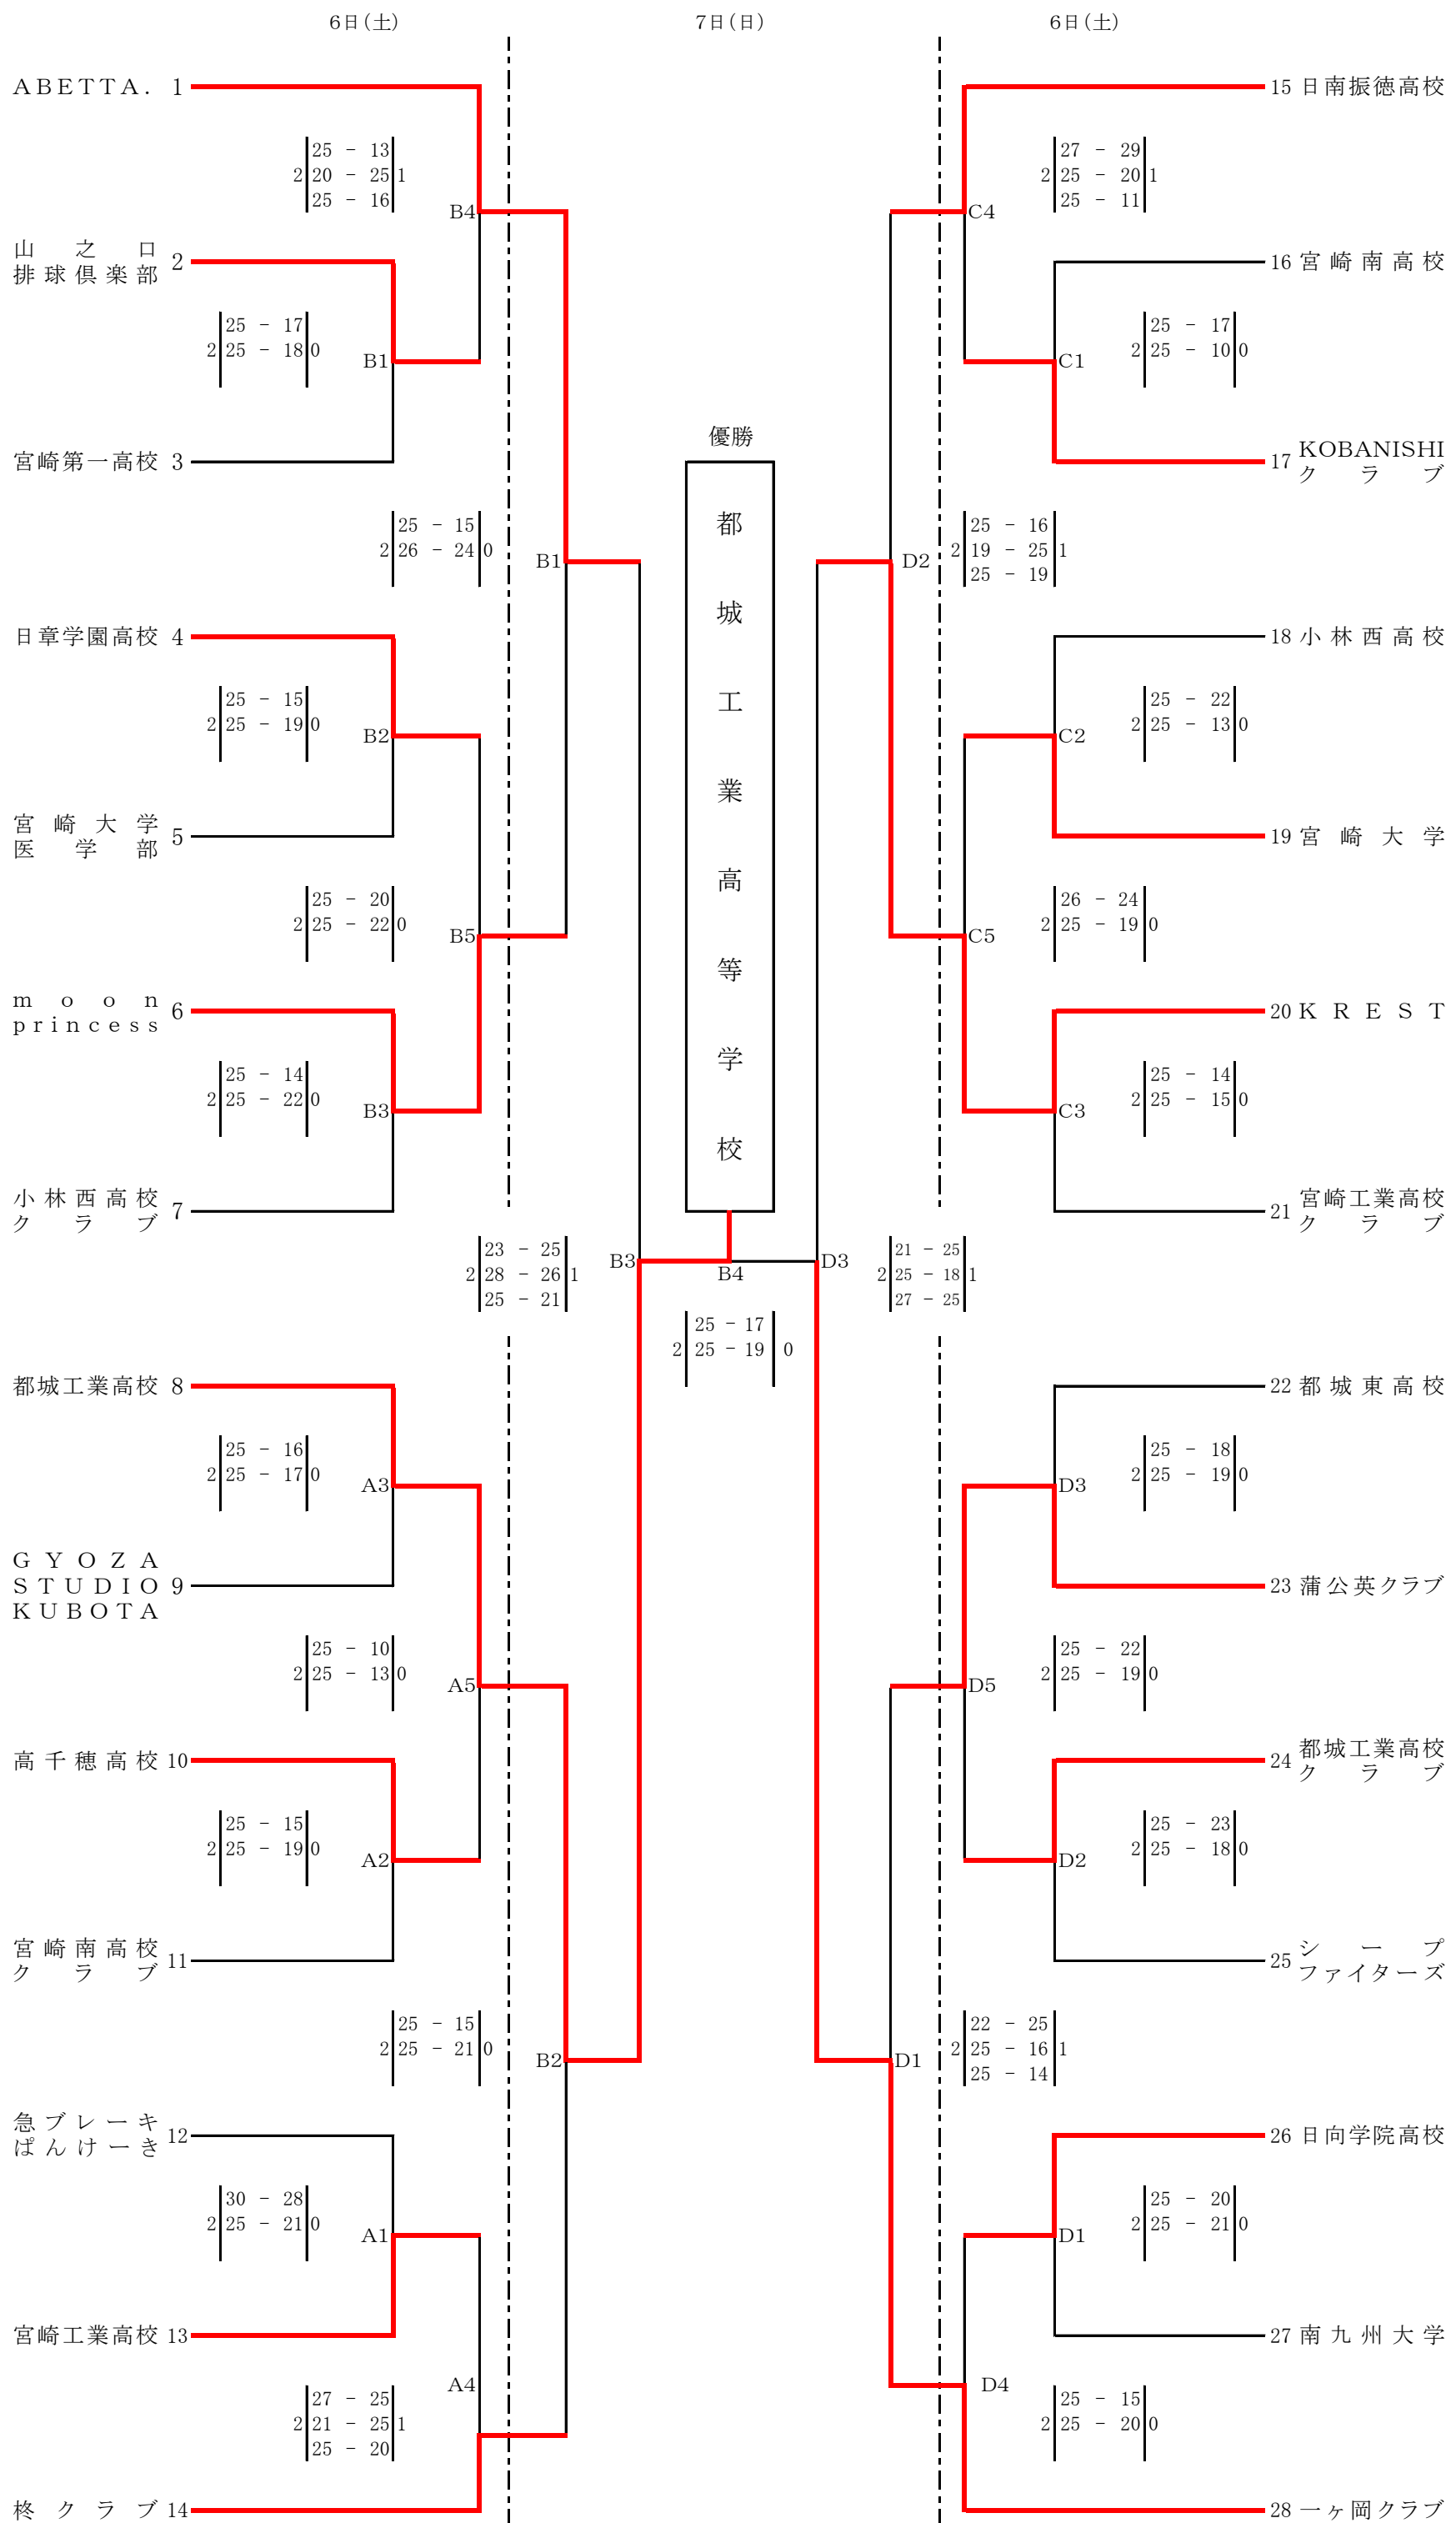

令和6年度 天皇杯・皇后杯 全日本バレーボール選手権大会 宮崎県ラウンド
男子の部 組合せ表

期日: 令和6年7月6日(土)7日(日)
会場: 綾てるはドーム
(A・B・C・Dコート)

令和6年度 天皇杯・皇后杯 全日本バレーボール選手権大会 宮崎県ラウンド

女子の部 組合せ表

期日: 令和6年7月6日(土)7日(日)

会場: 綾てるはドーム

(E・F・G・Hコート)