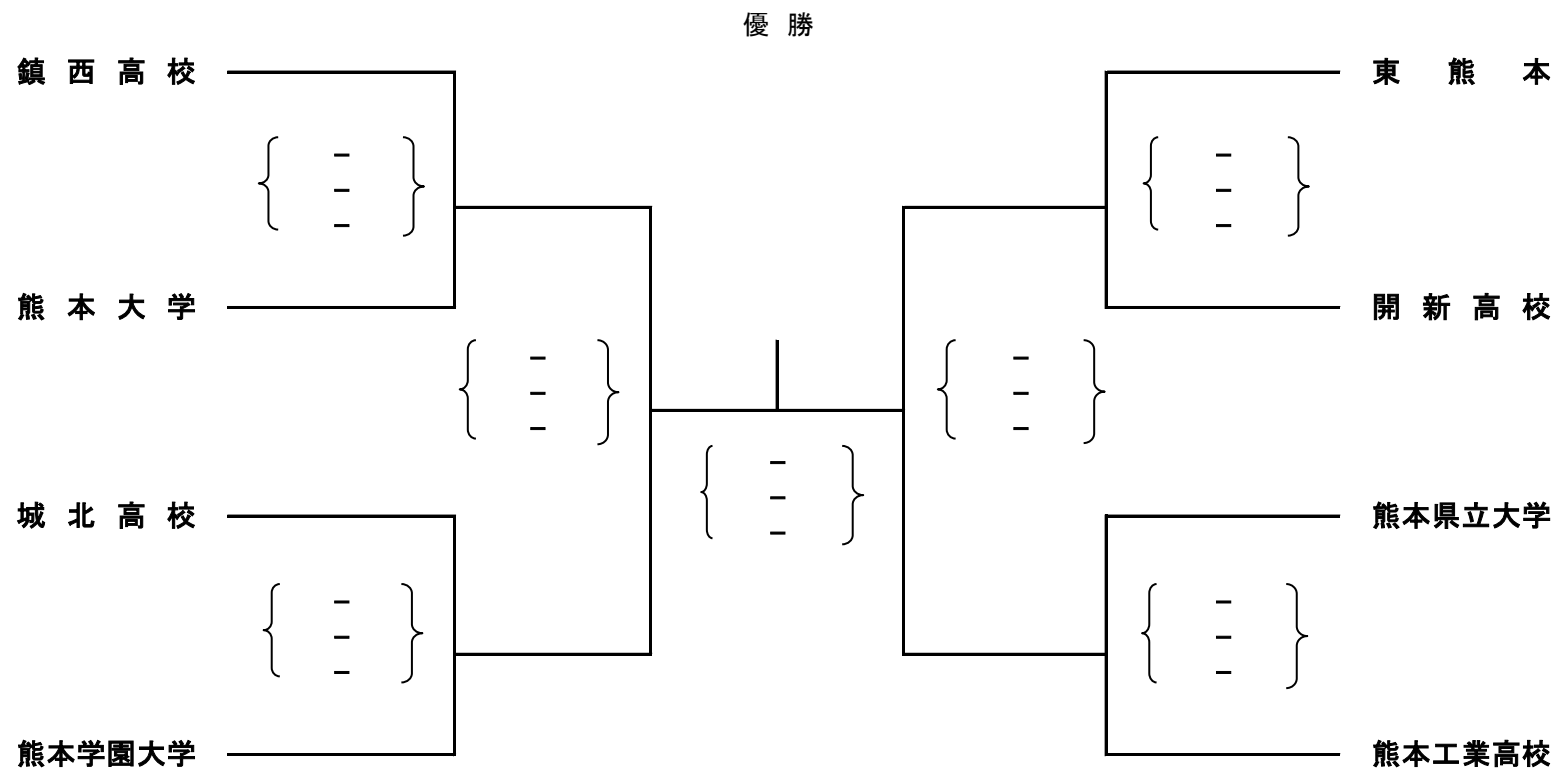

令和6年度天皇杯・皇后杯 全日本バレーボール選手権大会 熊本県ラウンド

日 時 令和6年 6 月 16 日 (日)
会 場 男子:人吉スポーツパレス 女子:西原村体育館総合

男 子

女 子