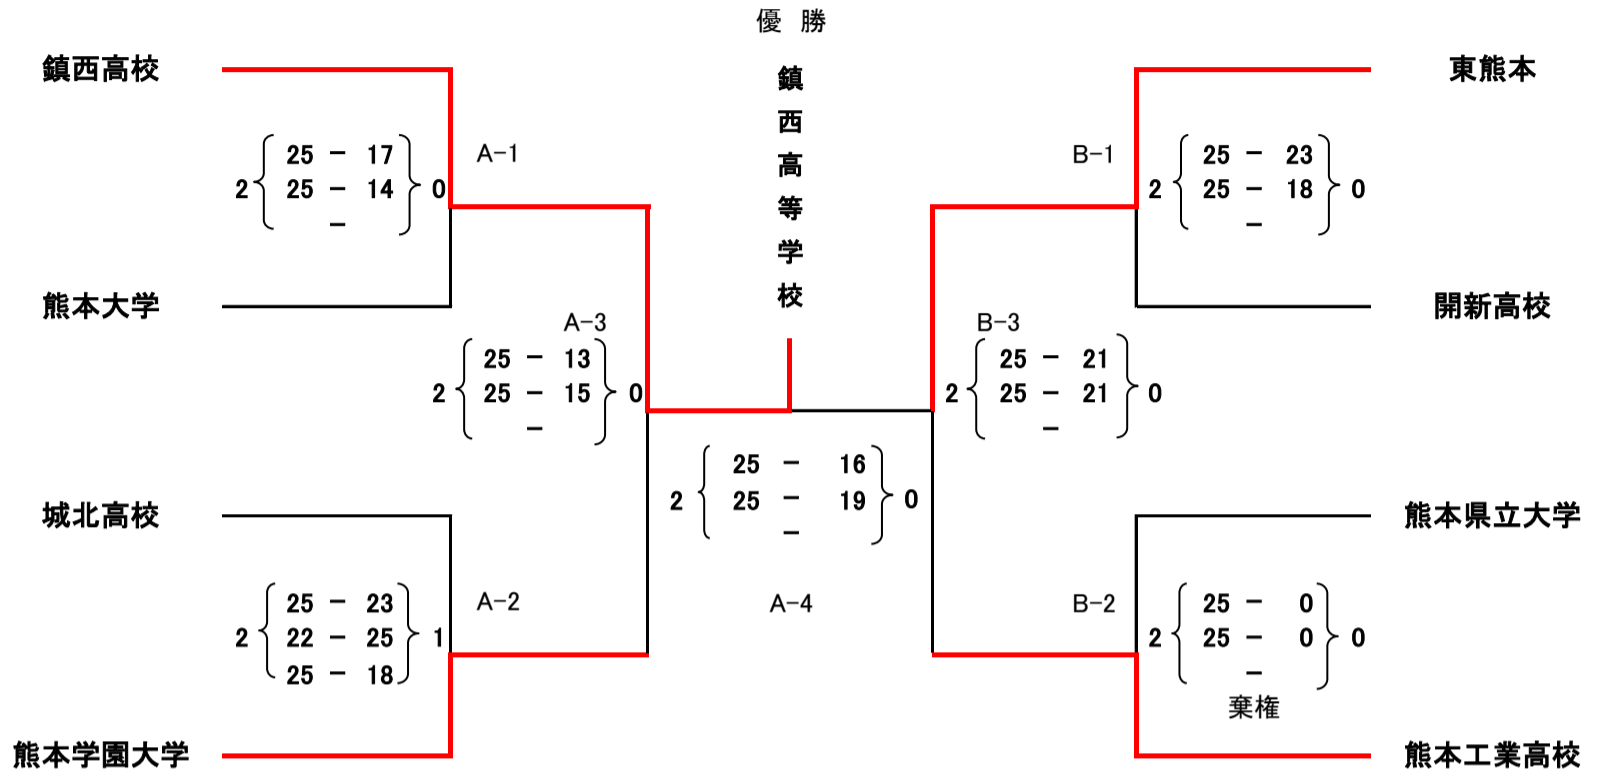

令和6年度天皇杯・皇后杯 全日本バレーボール選手権大会 熊本県ラウンド

日 時 令和6年 6 月 16 日 (日)
会 場 男子:人吉スポーツパレス 女子:西原村体育館総合

男 子

女 子