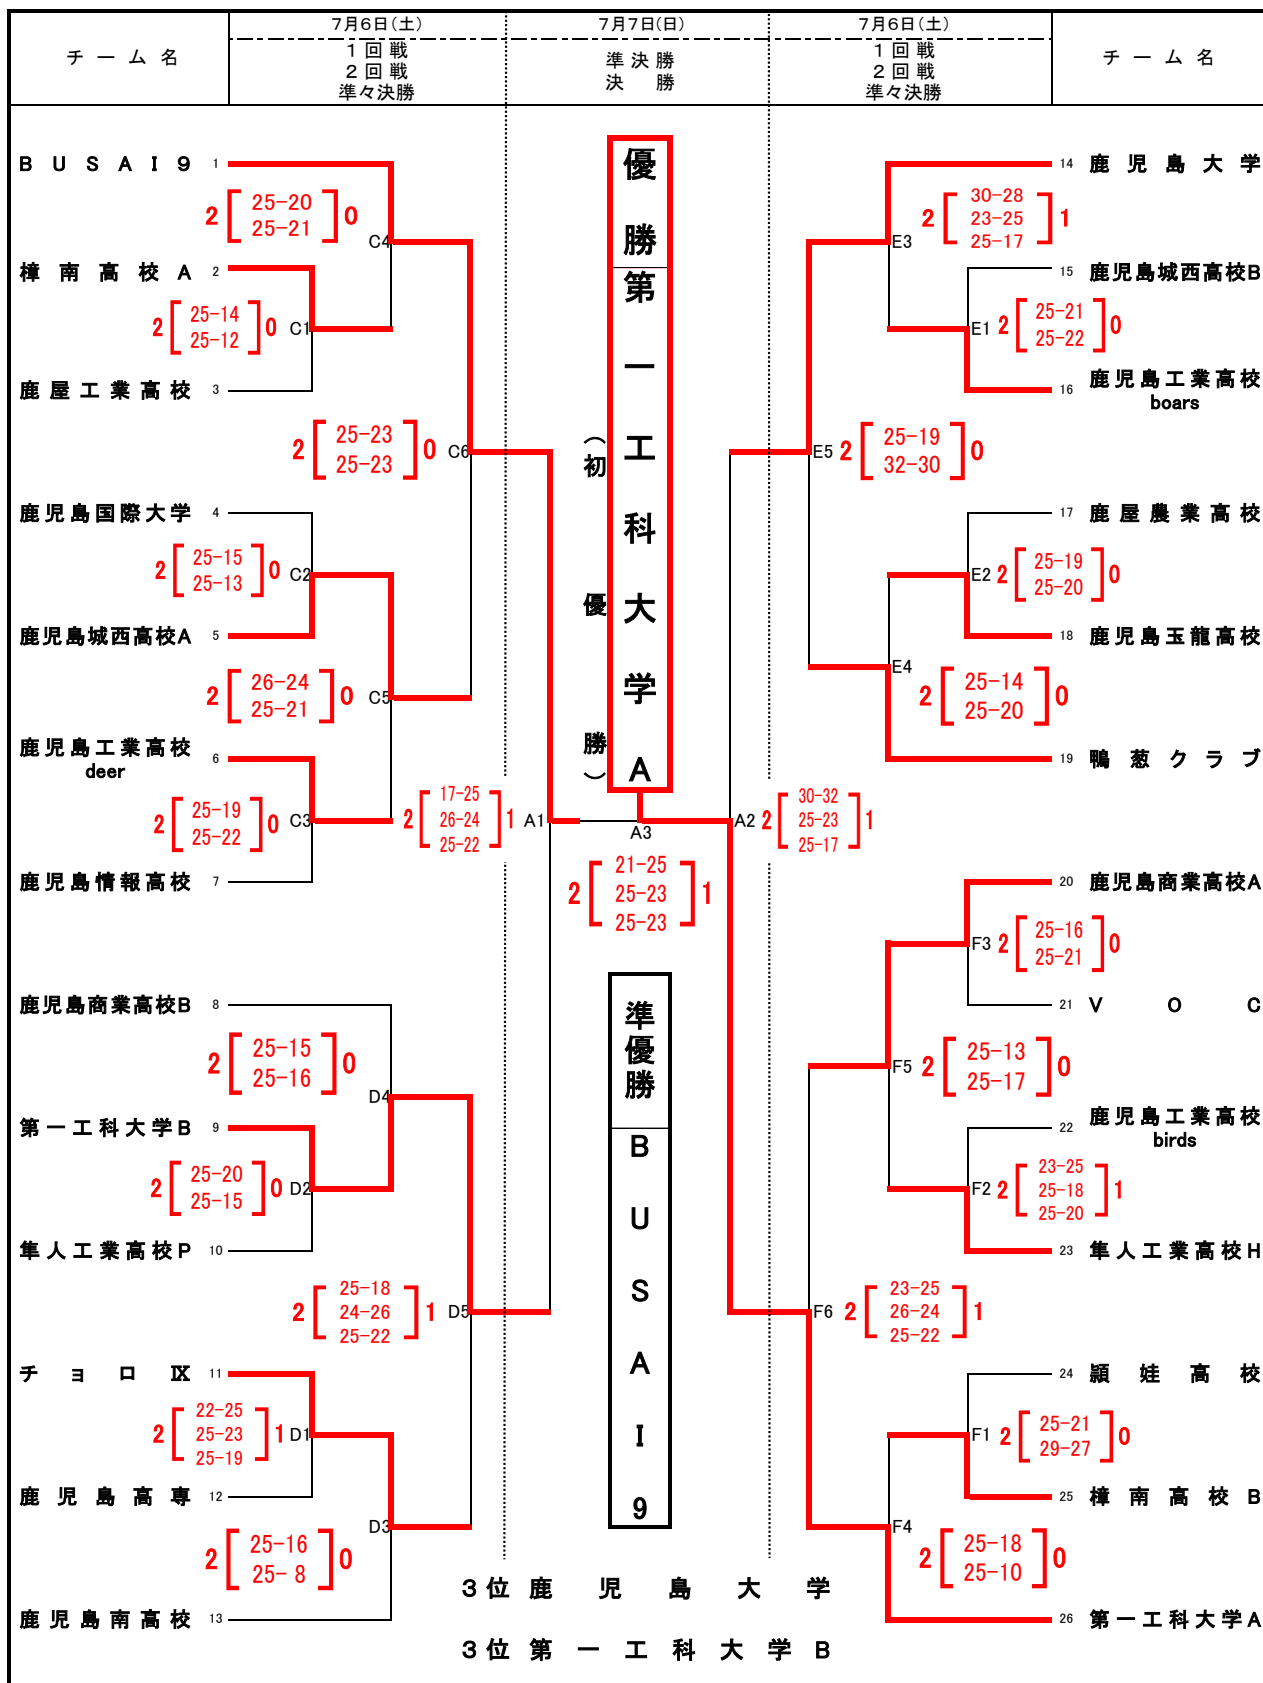

令和6年度天皇杯・皇后杯 全日本バレーボール選手権大会 県予選会 【結果】

期 日: 令和6年7月6日(土)・7日(日)
 開館時間: 8:00
 試合開始: 9:40

会 場: 溝辺体育館 :A
 いちき串木野市総合体育館 :C・D・E・F

【男子の部】

【天皇杯・皇后杯全日本選手権大会九州ブロックラウンド】(男女各1チームを推薦予定)
 <男女> (1) 期 日: 令和6年9月21日(土)~9月23日(月・祝)
 (2) 開催地: 大分県

令和6年度天皇杯・皇后杯 全日本バレーボール選手権大会 県予選会 【結果】

期 日: 令和6年7月6日(土)・7日(日)
 開館時間: 8:00
 試合開始: 9:40

会 場: 溝辺体育館 :B
 横川体育館 :G・H・I・J

【女子の部】

チー ム 名	7月6日(土)		7月7日(日)		7月6日(土)		チー ム 名
	1 回 戦	2 回 戦 準々決勝	準決勝	決 勝	1 回 戦	2 回 戦 準々決勝	
鹿児島女子高校 A	1	2	(初 優 勝) 優 勝 鹿 児 島 城 西 高 校 A		(準 優 勝) 準 優 勝 鹿 児 島 女 子 高 校 A		12 国分中央高校 A
国分中央高校 B	2	3					13 樟南高校 B
鹿屋女子高校	3	4					14 薩摩中央高校 bamboo
薩摩中央高校 firefly	4	5					15 鹿児島南高校 B
明桜館高校	5	6					16 鹿児島女子短期大学
鹿児島城西高校 B	6	7					17 鹿児島城西高校 A
国分中央高校 C	7	8					18 鹿児島女子高校 B
樟南高校 A	8	9					19 鹿児島国際大学
志学館大学	9	10					20 鶴翔高校
鹿児島実業高校 B	10	11					21 鹿児島高校
鹿児島南高校 A	11	12					22 鹿屋中央高校
			3 位 鹿児島実業高校 A	23 鹿児島実業高校 A			
			3 位 鹿児島南高校 A				

【天皇杯・皇后杯全日本選手権大会九州ブロックラウンド】(男女各1チームを推薦予定)
 <男女> (1) 期 日: 令和6年9月21日(土)~9月23日(月・祝)
 (2) 開催地: 大分県