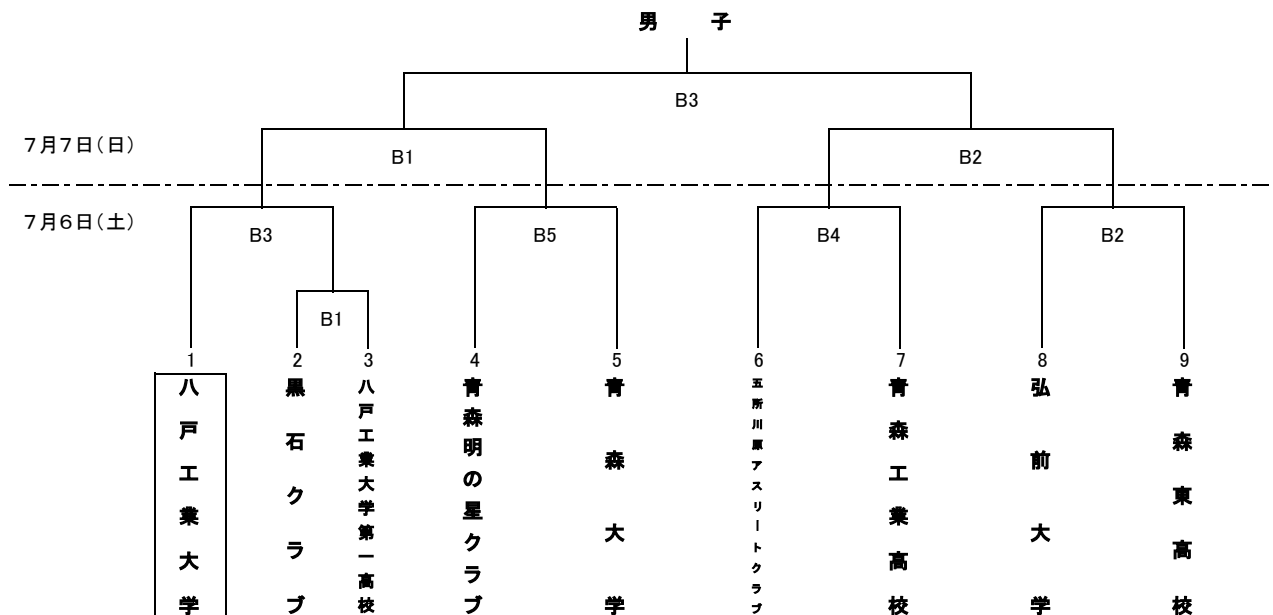

令和6年度天皇杯・皇后杯全日本バレーボール選手権大会青森県ラウンド組合せ

日 時	場 所	開 場	競 技 開 始
7月6日(土)	カクヒログループスーパーアリーナ (A・Bコート)	9:00	10:00
7月7日(日)	カクヒログループスーパーアリーナ (A・Bコート)	9:00	10:00

※一日目の第一試合の補助役員は口で囲まれたチームに、第二試合以降については前試合の負けたチームをお願いします。

※二日目の第一試合の補助役員は、第二試合の両チームをお願いします。

※開場後、9:30まではコートを開放し、9:30以降の練習は1試合目のチームのみとします。

※開始式は行いません。

タイムテーブル			
7月6日(土)		7月7日(日)	
第1試合	10:00	第1試合	10:00

※第2試合以降は追い込み方式で行います。