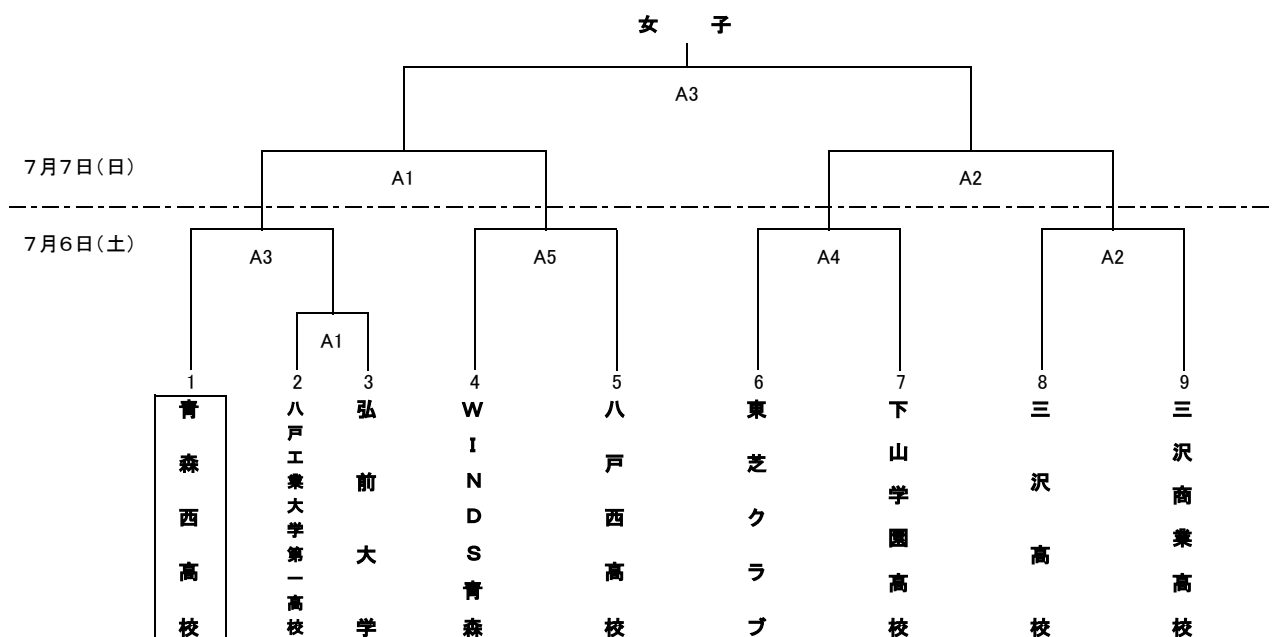

令和6年度天皇杯・皇后杯全日本バレーボール選手権大会青森県ラウンド組合せ

日 時	場 所	開 場	競 技 開 始
7月6日(土)	カクヒログループスーパーアリーナ (A・Bコート)	9:00	10:00
7月7日(日)	カクヒログループスーパーアリーナ (A・Bコート)	9:00	10:00

※一日目の第一試合の補助役員は口で囲まれたチームに、第二試合以降については前試合の負けたチームをお願いします。

※二日目の第一試合の補助役員は、第二試合の両チームをお願いします。

※開場後、9:30まではコートを開放し、9:30以降の練習は1試合目のチームのみとします。

※開始式は行いません。

タイムテーブル			
7月6日(土)		7月7日(日)	
第1試合	10:00	第1試合	10:00

※第2試合以降は追い込み方式で行います。