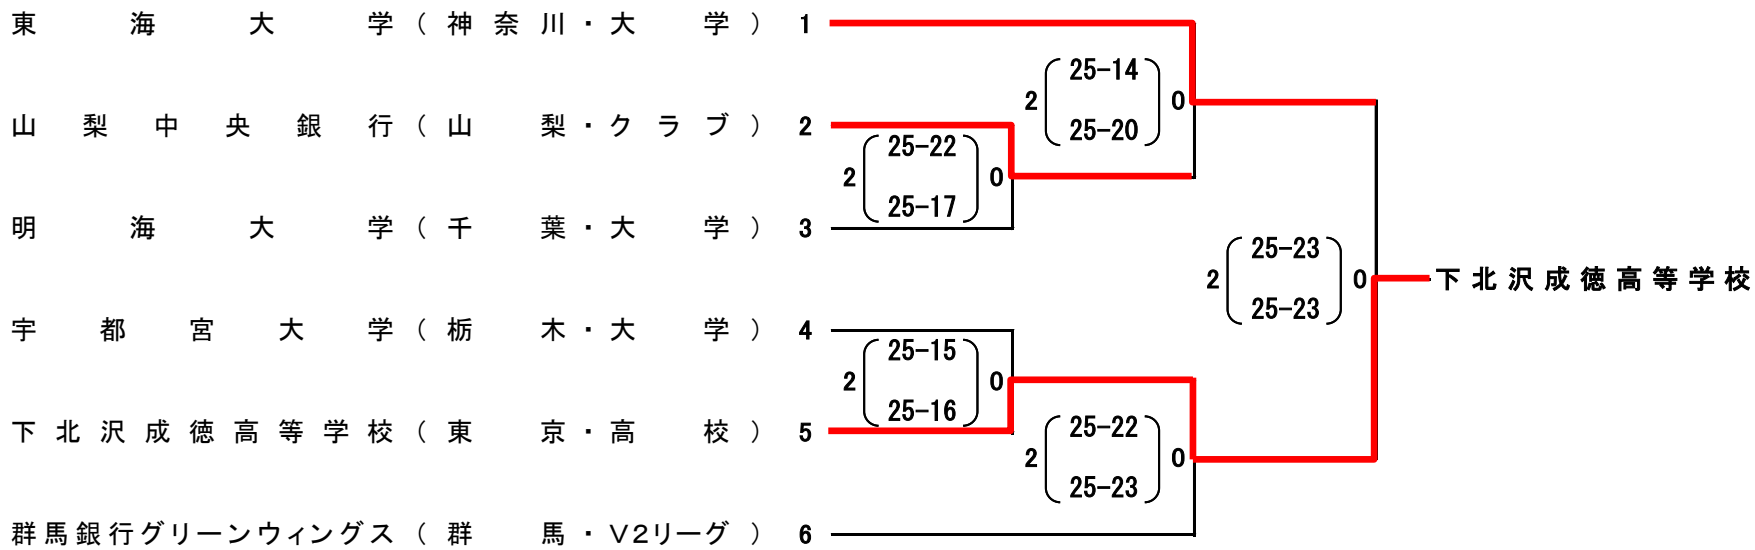

令和3年度 天皇杯・皇后杯 全日本バレーボール選手権大会関東ブロックラウンド(女子)

日 程： 10月9日(土)

会 場： 彩の国熊谷ドーム (A・B・Cコート)

チーム名 所 属 カテゴリー

A グループ

B グループ

C グループ