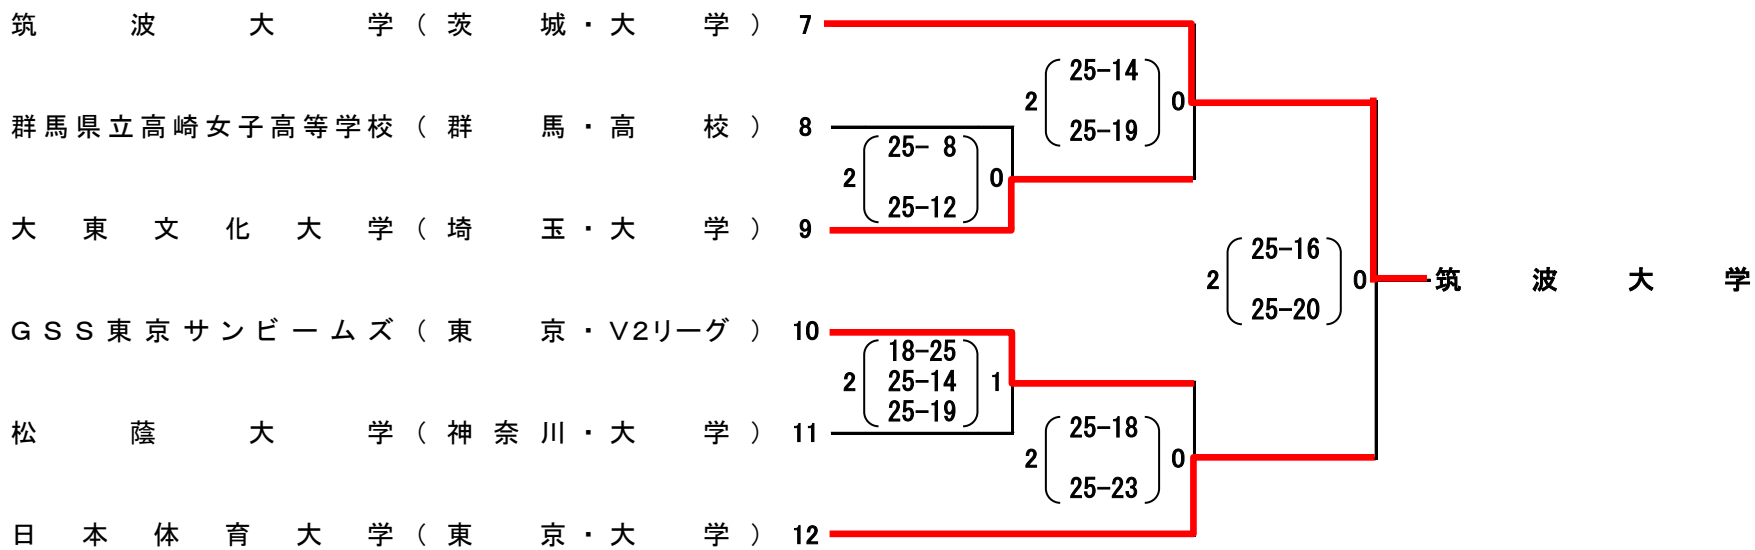

令和3年度 天皇杯・皇后杯 全日本バレーボール選手権大会関東ブロックラウンド(女子)

日 程： 10月9日(土)

会 場： 彩の国熊谷ドーム (A・B・Cコート)

チーム名 所 属 カテゴリー

A グループ

B グループ

C グループ