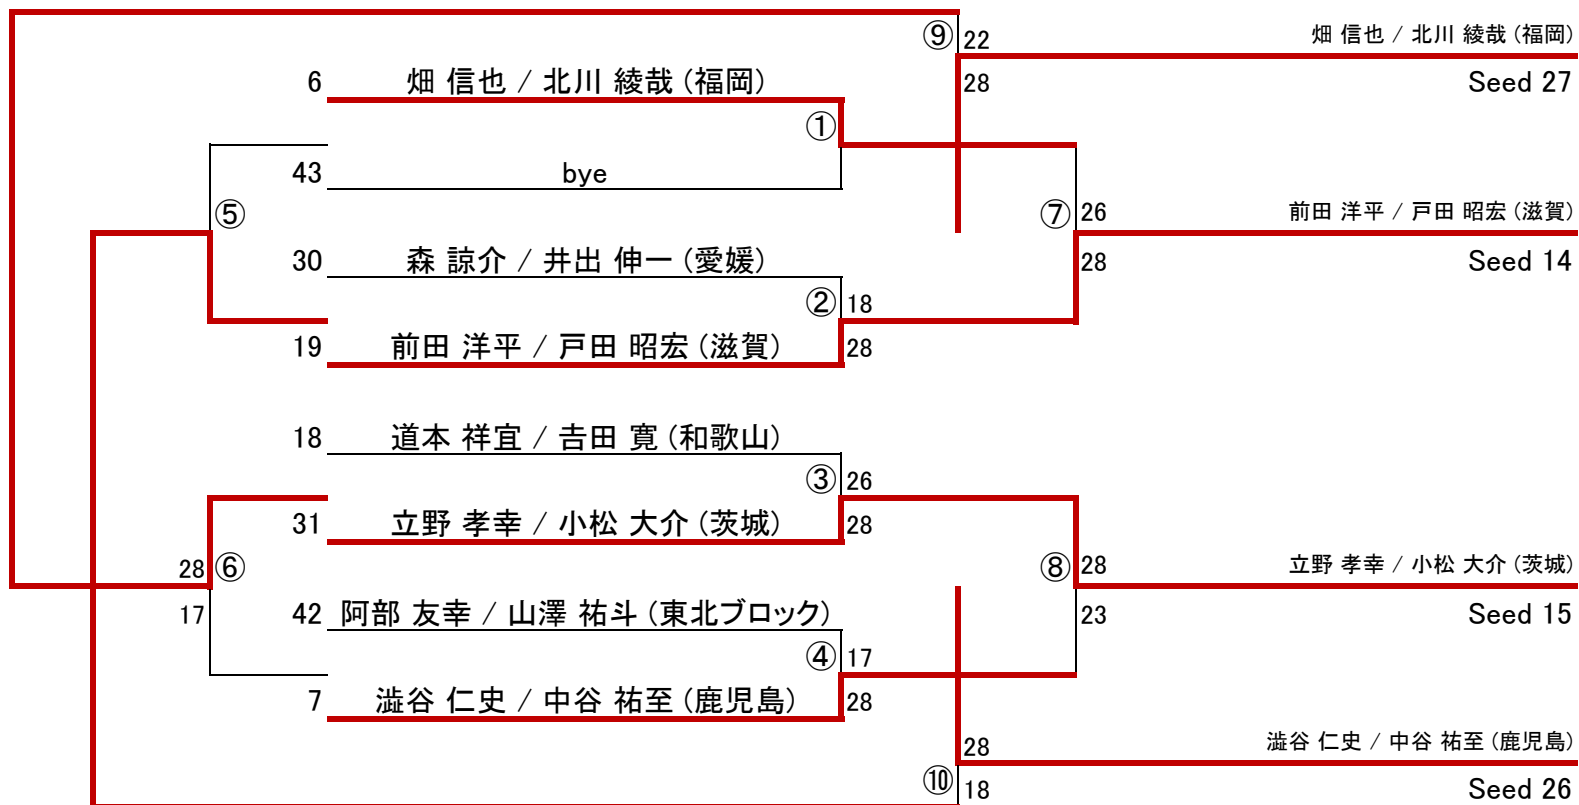

第33回ビーチバレージャパン 予選結果[8/10(土)]

2019/8/10更新

Aコート						
10:30	1	6	畑 信也 / 北川 綾哉 (福岡)	vs. 43	bye	
	2	30	森 諒介 / 井出 伸一 (愛媛)	vs. 19	前田 洋平 / 戸田 昭宏 (滋賀)	
	3	18	道本 祥宜 / 吉田 寛 (和歌山)	vs. 31	立野 孝幸 / 小松 大介 (茨城)	
	4	42	阿部 友幸 / 山澤 祐斗 (東北ブロック)	vs. 7	澁谷 仁史 / 中谷 祐至 (鹿児島)	
	5	敗者1(bye)		vs.	森 諒介 / 井出 伸一 (愛媛)	
	6	道本 祥宜 / 吉田 寛 (和歌山)		vs.	阿部 友幸 / 山澤 祐斗 (東北ブロック)	
	7	畑 信也 / 北川 綾哉 (福岡)		vs.	前田 洋平 / 戸田 昭宏 (滋賀)	
	8	立野 孝幸 / 小松 大介 (茨城)		vs.	澁谷 仁史 / 中谷 祐至 (鹿児島)	
	9	道本 祥宜 / 吉田 寛 (和歌山)		vs.	前田 洋平 / 戸田 昭宏 (滋賀)	
	10	森 諒介 / 井出 伸一 (愛媛)		vs.	澁谷 仁史 / 中谷 祐至 (鹿児島)	

Bコート						
10:30	1	5	三宅 隆人 / 牛腸 也真人 (新潟)	vs. 44	bye	
	2	29	福原 大樹 / 上野城 将志 (島根)	vs. 20	山中 尚貴 / 井上 航 (高知)	
	3	17	伊吹 政人 / 奥田 祥太 (岐阜)	vs. 32	中村 久遠 / 佐々木 貴也 (群馬)	
	4	41	川口 憂哉 / 木嶋 亮太 (熊本)	vs. 8	松本 大翼 / 田端 久貴 (鳥取)	
	5	敗者1(bye)		vs.	山中 尚貴 / 井上 航 (高知)	
	6	中村 久遠 / 佐々木 貴也 (群馬)		vs.	川口 憂哉 / 木嶋 亮太 (熊本)	
	7	三宅 隆人 / 牛腸 也真人 (新潟)		vs.	福原 大樹 / 上野城 将志 (島根)	
	8	伊吹 政人 / 奥田 祥太 (岐阜)		vs.	松本 大翼 / 田端 久貴 (鳥取)	
	9	川口 憂哉 / 木嶋 亮太 (熊本)		vs.	福原 大樹 / 上野城 将志 (島根)	
	10	山中 尚貴 / 井上 航 (高知)		vs.	伊吹 政人 / 奥田 祥太 (岐阜)	

Cコート						
10:30	1	1	豊田 茂稔 / 関 寛之 (静岡)	vs. 48	bye	
	2	25	武田 正弘 / 堀内 琢也 (東北ブロック)	vs. 24	加藤 貴士 / 河野 育瑠 (九州ブロック)	
	3	13	菱田 一輔 / 藤木 洋平 (三重)	vs. 36	渡邊 達也 / 北田 基騎 (福井)	
	4	37	浅野 弘賢 / 工藤 一成 (北海道)	vs. 12	森川 太地 / 渡辺 有人 (神奈川②)	
	5	敗者1(bye)		vs.	加藤 貴士 / 河野 育瑠 (九州ブロック)	
	6	渡邊 達也 / 北田 基騎 (福井)		vs.	浅野 弘賢 / 工藤 一成 (北海道)	
	7	豊田 茂稔 / 関 寛之 (静岡)		vs.	武田 正弘 / 堀内 琢也 (東北ブロック)	
	8	菱田 一輔 / 藤木 洋平 (三重)		vs.	森川 太地 / 渡辺 有人 (神奈川②)	
	9	渡邊 達也 / 北田 基騎 (福井)		vs.	武田 正弘 / 堀内 琢也 (東北ブロック)	
	10	加藤 貴士 / 河野 育瑠 (九州ブロック)		vs.	菱田 一輔 / 藤木 洋平 (三重)	

Dコート						
10:30	1	2	梅野 涼 / 小森 優希 (長崎)	vs. 47	bye	
	2	26	福田 大介 / 鈴木 太郎 (兵庫)	vs. 23	林 夢人 / 佐藤 裕樹 (広島)	
	3	14	浜田 翔太 / テイラー・ヒッグス (埼玉)	vs. 35	湧川 朝貴 / 新垣 智久 (沖縄)	
	4	38	松本 豊典 / 田中 大登 (栃木)	vs. 11	松本 和博 / 宮田 航輔 (千葉)	
	5	敗者1(bye)		vs.	林 夢人 / 佐藤 裕樹 (広島)	
	6	湧川 朝貴 / 新垣 智久 (沖縄)		vs.	松本 豊典 / 田中 大登 (栃木)	
	7	梅野 涼 / 小森 優希 (長崎)		vs.	福田 大介 / 鈴木 太郎 (兵庫)	
	8	浜田 翔太 / テイラー・ヒッグス (埼玉)		vs.	松本 和博 / 宮田 航輔 (千葉)	
	9	湧川 朝貴 / 新垣 智久 (沖縄)		vs.	福田 大介 / 鈴木 太郎 (兵庫)	
	10	林 夢人 / 佐藤 裕樹 (広島)		vs.	浜田 翔太 / テイラー・ヒッグス (埼玉)	

Eコート						
10:30	1	3	副島 慶太 / 瀬田 久史 (佐賀)	vs. 46	bye	
	2	27	中原 賢治 / 寺 勇隆 (近畿ブロック)	vs. 22	吉井 清英 / 美濃 智博 (香川)	
	3	15	深石 圭 / 金子 達哉 (北信越ブロック)	vs. 34	山下 淳 / 徳富 隆史 (山口)	
	4	39	佐々木 匠 / 菊田 洋一 (岩手)	vs. 10	宮本 健司 / 谷野 泰弘 (石川)	
	5	敗者1(bye)		vs.	中原 賢治 / 寺 勇隆 (近畿ブロック)	
	6	山下 淳 / 徳富 隆史 (山口)		vs.	佐々木 匠 / 菊田 洋一 (岩手)	
	7	副島 慶太 / 瀬田 久史 (佐賀)		vs.	吉井 清英 / 美濃 智博 (香川)	
	8	深石 圭 / 金子 達哉 (北信越ブロック)		vs.	宮本 健司 / 谷野 泰弘 (石川)	
	9	佐々木 匠 / 菊田 洋一 (岩手)		vs.	吉井 清英 / 美濃 智博 (香川)	
	10	中原 賢治 / 寺 勇隆 (近畿ブロック)		vs.	深石 圭 / 金子 達哉 (北信越ブロック)	

Fコート						
10:30	1	4	山口 孝広 / 金子 勝俊 (山形)	vs. 45	bye	
	2	28	三島 英徳 / 河野 愛土 (長野)	vs. 21	徳永 洋平 / 林 貴喜 (九州ブロック)	
	3	16	福原 徹 / 丹澤 耕平 (徳島)	vs. 33	田中 聖士 / 佐藤 耕平 (山梨)	
	4	40	小谷 優翔 / 小谷 翔也 (京都)	vs. 9	加藤 修吾 / 紺野 真幹 (福島)	
	5	敗者1(bye)		vs.	三島 英徳 / 河野 愛土 (長野)	
	6	福原 徹 / 丹澤 耕平 (徳島)		vs.	小谷 優翔 / 小谷 翔也 (京都)	
	7	山口 孝広 / 金子 勝俊 (山形)		vs.	徳永 洋平 / 林 貴喜 (九州ブロック)	
	8	田中 聖士 / 佐藤 耕平 (山梨)		vs.	加藤 修吾 / 紺野 真幹 (福島)	
	9	福原 徹 / 丹澤 耕平 (徳島)		vs.	徳永 洋平 / 林 貴喜 (九州ブロック)	
	10	三島 英徳 / 河野 愛土 (長野)		vs.	田中 聖士 / 佐藤 耕平 (山梨)	

A ブロック