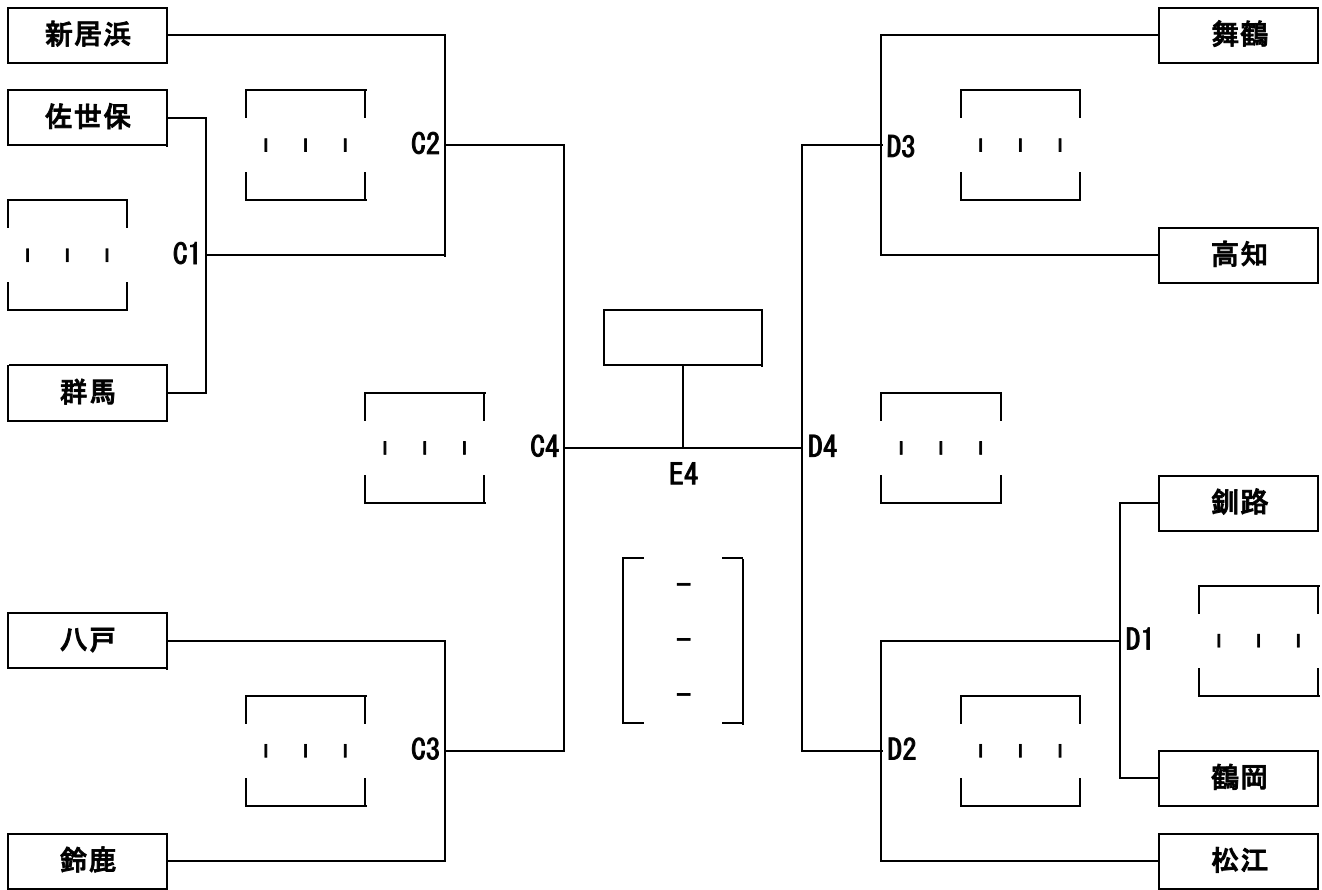

【男子の部 トーナメント】

A, Bコート（庄内町総合体育館）, Eコート（朝日スポーツセンター センターコート）

1日目（庄内町総合体育館）

試合開始時間	Aコート		Bコート	
	試合	補助	試合	補助
9:00	A1	A2	B1	B2
10:30	A2	A1敗者	B2	B1敗者
	チーム入替		チーム入替	
13:00	A3	A4	B3	B4
14:30	A4	A3敗者	B4	B3敗者

優勝	
準優勝	
第3位	
第3位	

2日目（朝日スポーツセンター）

試合開始時間	Eコート	
	試合	補助
9:00	E1	E2
10:30	E2	E1敗者
12:00	E3	E2敗者

【女子の部 トーナメント】

C, D コート (朝日スポーツセンター), Eコート (朝日スポーツセンター センターコート)

1日目 (朝日スポーツセンター)

試合開始時間	Cコート		Dコート	
	試合	補助	試合	補助
9:00	C1	C2	D1	D2
10:30	C2	C1敗者	D2	D1敗者
	チーム入替		チーム入替	
13:00	C3	C2勝者	D3	D2勝者
14:30	C4	C3敗者	D4	D3敗者