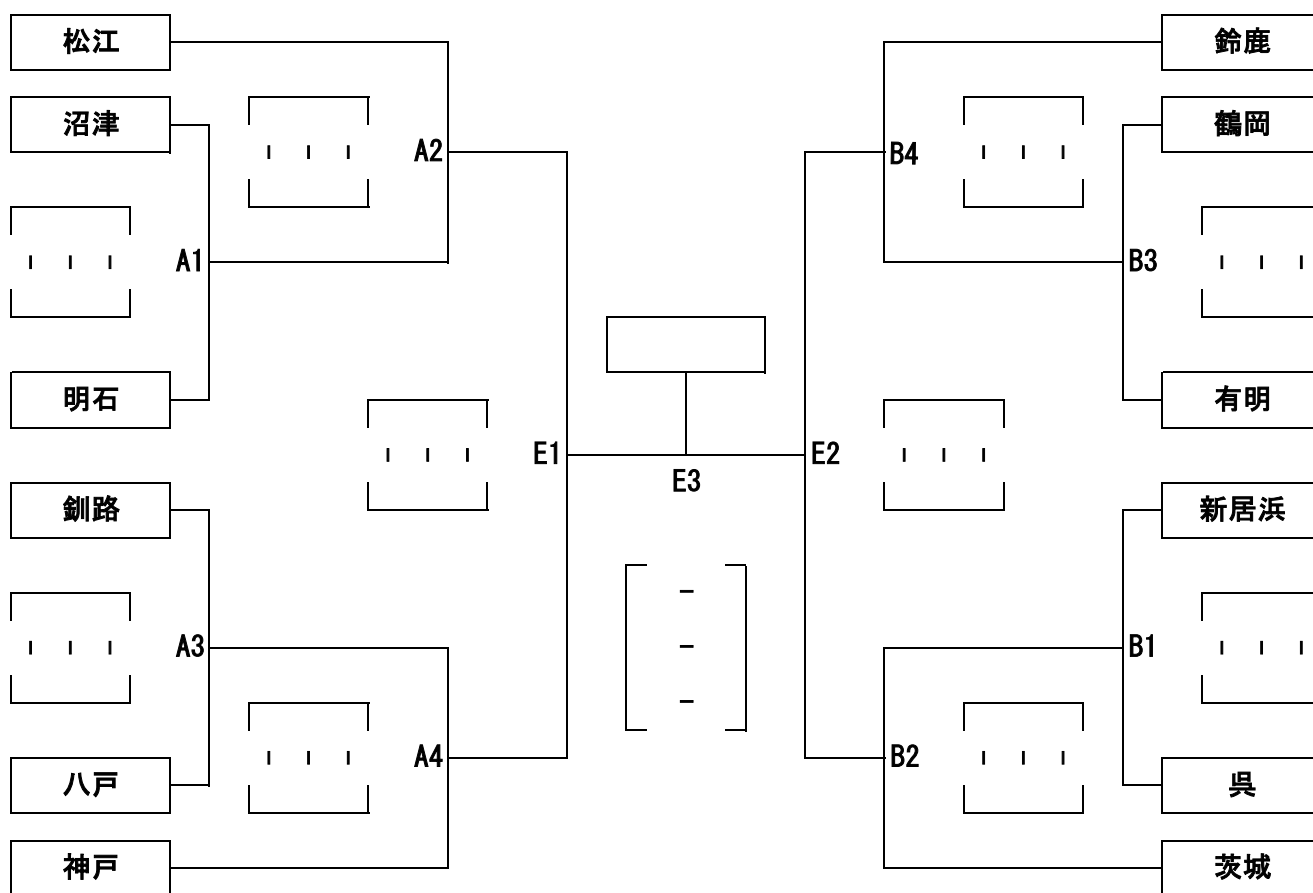

【男子の部 トーナメント】

A, Bコート（庄内町総合体育館）, Eコート（朝日スポーツセンター センターコート）

1日目（庄内町総合体育館）

試合開始時間	Aコート		Bコート	
	試合	補助	試合	補助
9:00	A1	A2	B1	B2
10:30	A2	A1敗者	B2	B1敗者
	チーム入替		チーム入替	
13:00	A3	A4	B3	B4
14:30	A4	A3敗者	B4	B3敗者

優勝	
準優勝	
第3位	
第3位	

2日目（朝日スポーツセンター）

試合開始時間	Eコート	
	試合	補助
9:00	E1	E2
10:30	E2	E1敗者
12:00	E3	E2敗者

【女子の部 トーナメント】

C, D コート (朝日スポーツセンター), Eコート (朝日スポーツセンター センターコート)

1日目 (朝日スポーツセンター)

試合開始時間	Cコート		Dコート	
	試合	補助	試合	補助
9:00	C1	C2	D1	D2
10:30	C2	C1敗者	D2	D1敗者
	チーム入替		チーム入替	
13:00	C3	C2勝者	D3	D2勝者
14:30	C4	C3敗者	D4	D3敗者