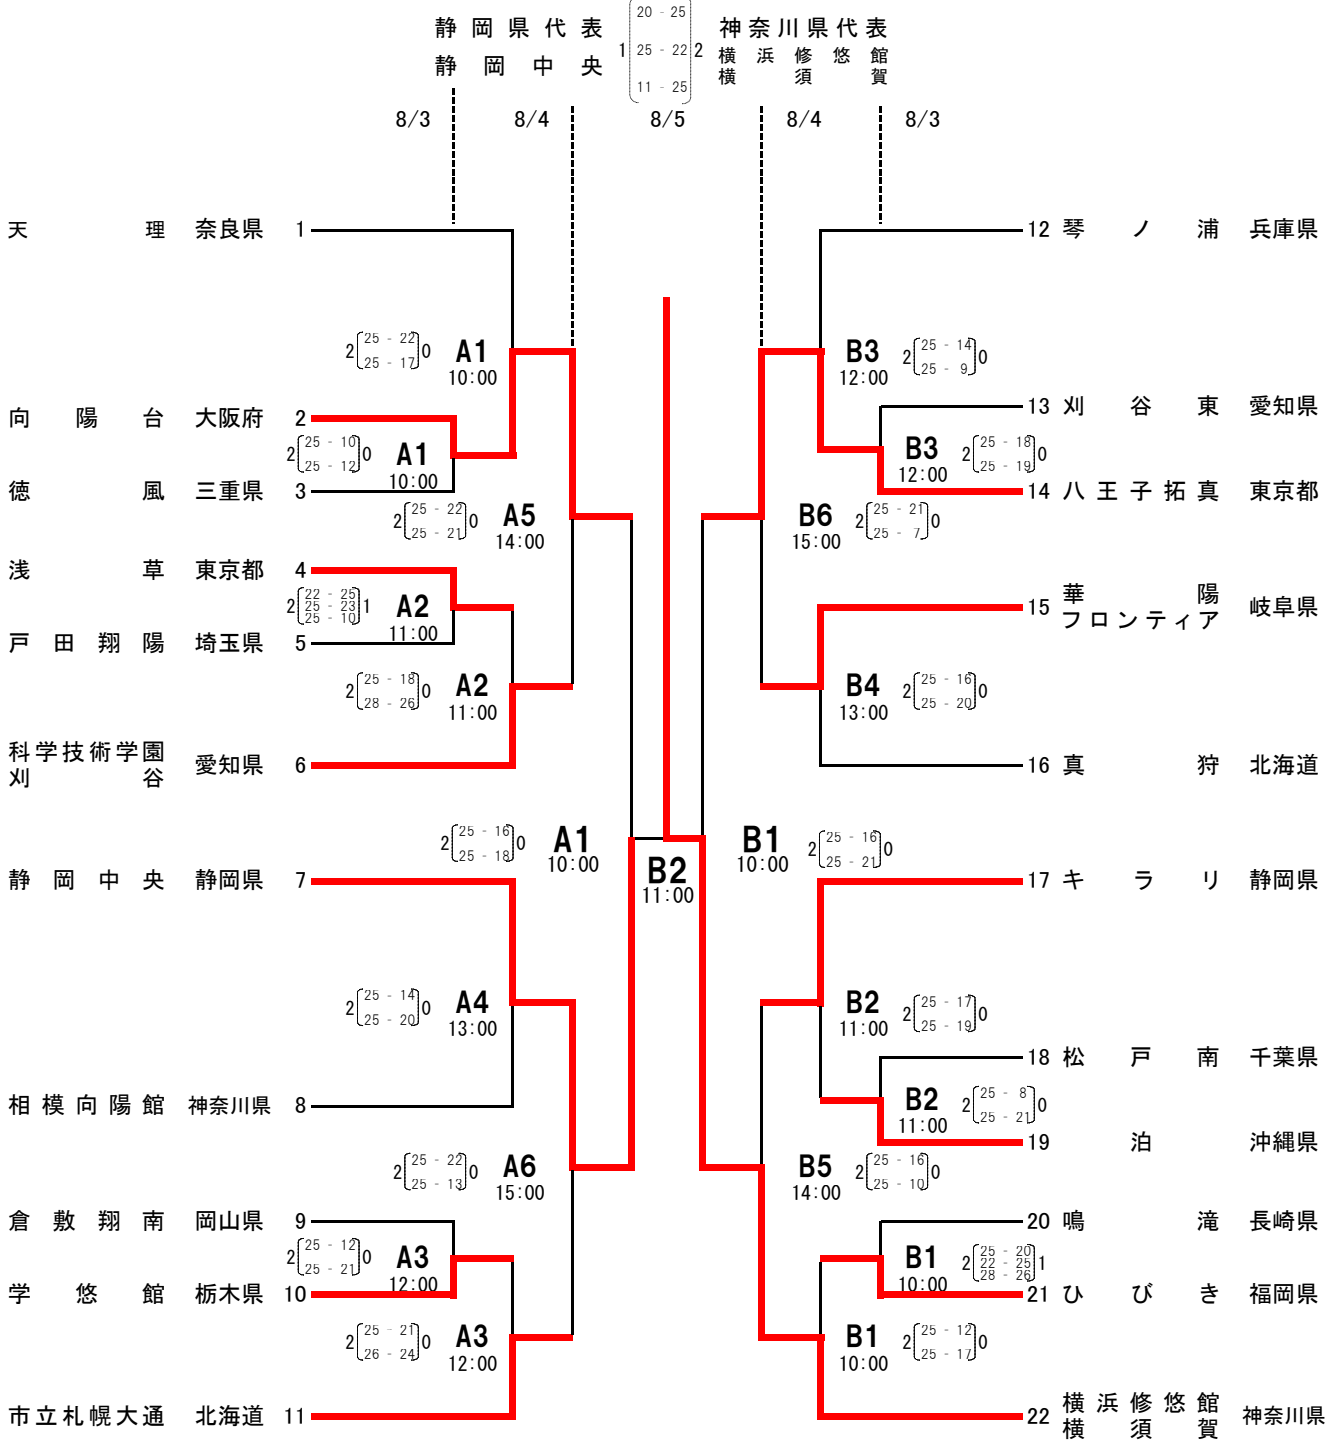

第50回全国高校定通制バレーボール大会

男子決勝トーナメント

A・Bコート ひらつかサンライフアリーナ

試合設定時刻より前に入館できますが、観客席ではできるだけマスクの着用をお願いします。

1日目の第1試合の補助役員は第3試合の両チームより各3名。第2試合以降は負けチーム6名で行う。

第1シードのチームは、1日目の15時よりAコートにて練習をすることができます。

2日目の第1試合の補助役員は第2試合の両チームより各3名。第2試合以降は負けチーム6名で行う。

3日目の補助役員は派遣審判で行う。