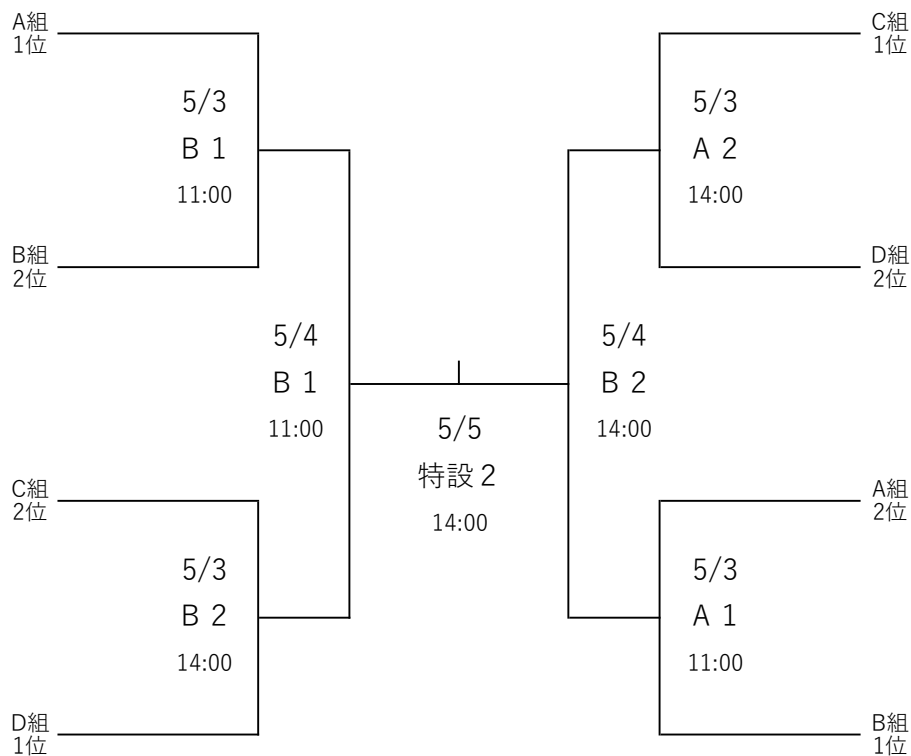

第69回 黒鷲旗全日本男女選抜バレーボール大会

決勝トーナメント 組み合わせ

丸善インテックアリーナ大阪
(メインアリーナ)

(男子)

(女子)