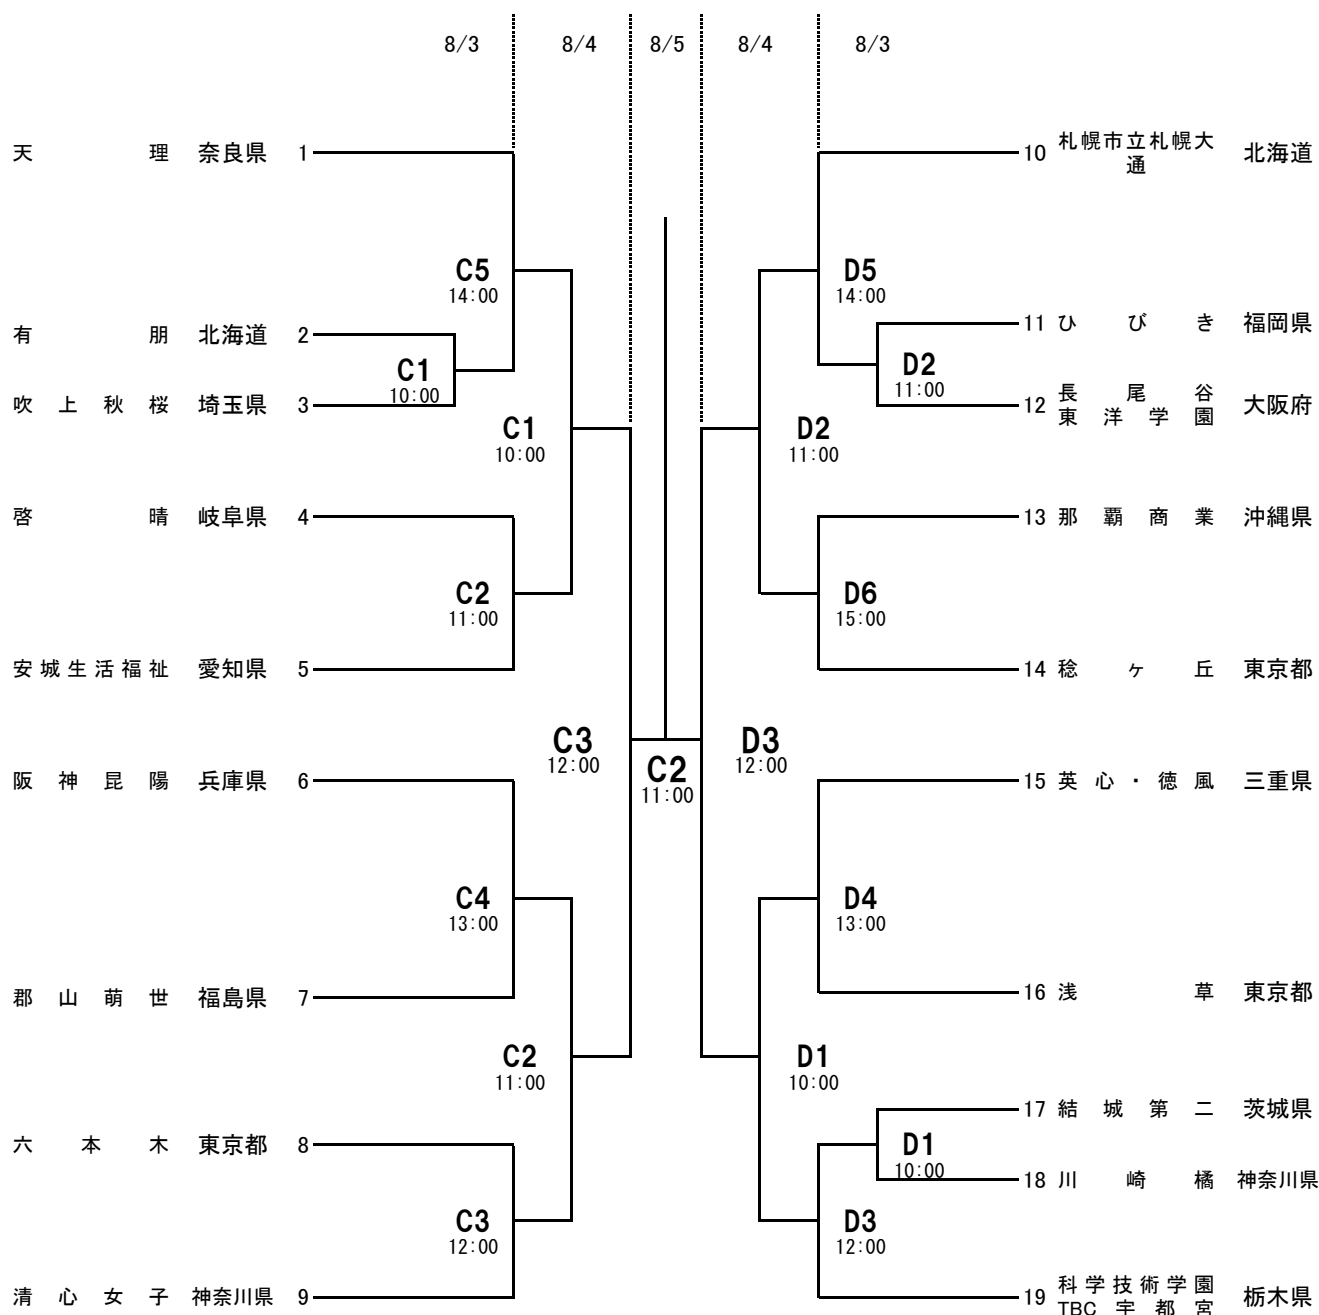

# 第50回全国高校定通制バレーボール大会

## 女子決勝トーナメント

### C・Dコート ひらつかサンライフアリーナ

試合設定時刻より前に入館できますが、観客席ではできるだけマスクの着用の協力をお願いします。

1日目の第1試合の補助役員は第3試合の両チームより各3名。第2試合以降は負けチーム6名で行う。

2日目の第1試合の補助役員は第2試合の両チームより各3名。第2試合以降は負けチーム6名で行う。

3日目の補助役員は派遣審判で行う。

※女子は1日目にCコート5試合、Dコート6試合あります。2日目に準々決勝・準決勝、3日目に決勝となります。