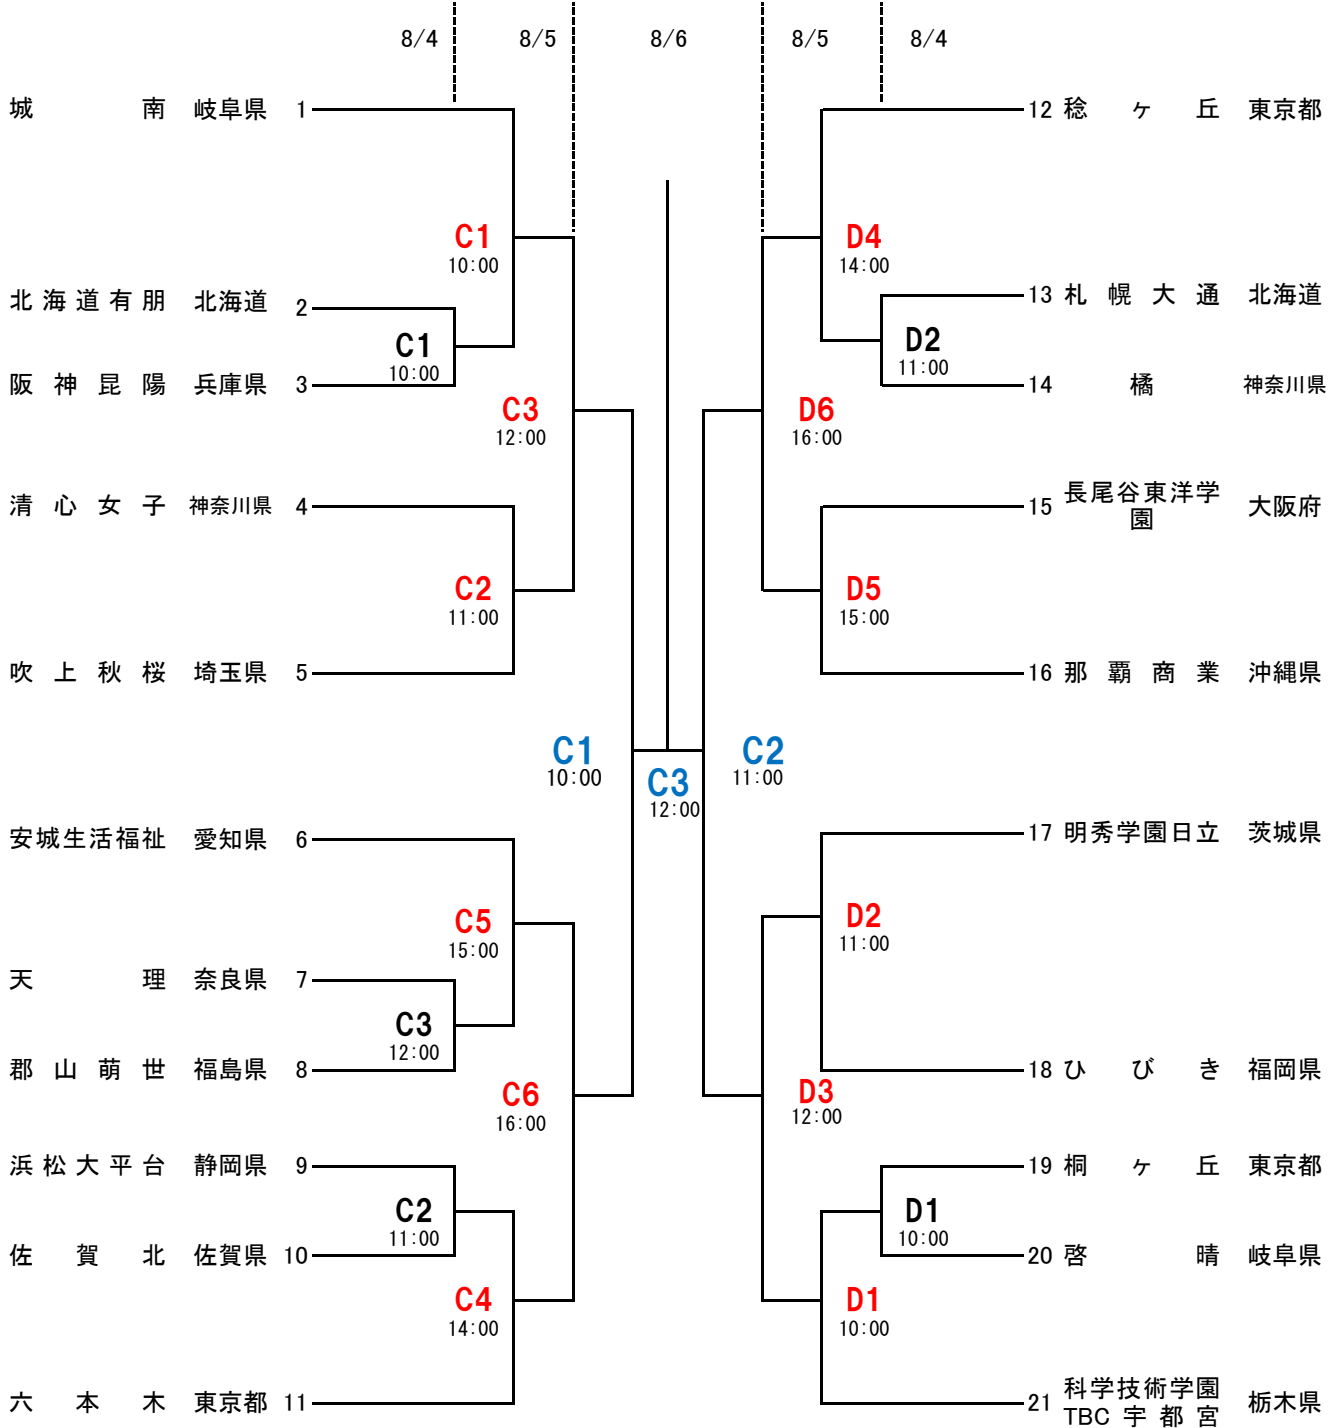

第49回全国高校定通制バレーボール大会

女子決勝トーナメント

8月3日の予選グループ戦終了後に組合せ抽選を行います。

C Dコート ひらつか サン・ライフアリーナ

試合設定時刻の1時間前が各校の入館可能時刻です。ただし、補助役員に該当している学校は1時間半前に入館してください。

第1試合の補助役員は第2試合の両チームより各3名。第2試合以降は負けチーム6名で行う。

2日目の第1・4試合の補助役員は第2・5試合の両チームより各3名。第2試合以降は負けチーム6名で行う。

3日目の補助役員は、派遣審判で行う。