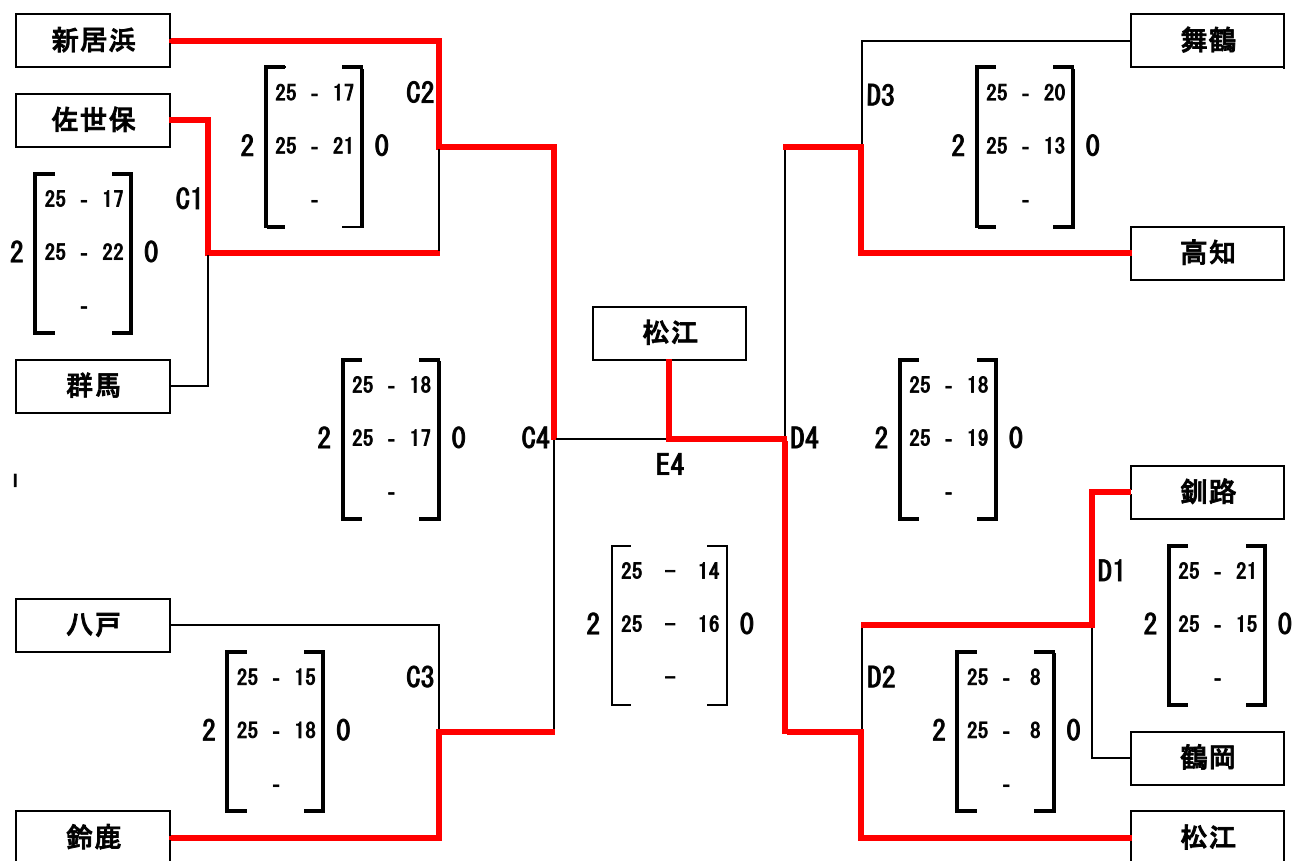

【男子の部 トーナメント】

A, Bコート (庄内町総合体育館), Eコート (朝日スポーツセンター センターコート)

1日目 (庄内町総合体育館)

試合開始時間	Aコート		Bコート	
	試合	補助	試合	補助
9:00	A1	A2	B1	B2
10:30	A2	A1敗者	B2	B1敗者
	チーム入替		チーム入替	
13:00	A3	A4	B3	B4
14:30	A4	A3敗者	B4	B3敗者

優勝	鈴鹿
準優勝	明石
第3位	神戸市立
第3位	新居浜

2日目 (朝日スポーツセンター)

試合開始時間	Eコート	
	試合	補助
9:00	E1	E2
10:30	E2	E1敗者
12:00	E3	E2敗者

【女子の部 トーナメント】

C, D コート (朝日スポーツセンター), Eコート (朝日スポーツセンター センターコート)

1日目 (朝日スポーツセンター)

試合開始時間	Cコート		Dコート	
	試合	補助	試合	補助
9:00	C1	C2	D1	D2
10:30	C2	C1敗者	D2	D1敗者
	チーム入替		チーム入替	
13:00	C3	C2勝者	D3	D2勝者
14:30	C4	C3敗者	D4	D3敗者