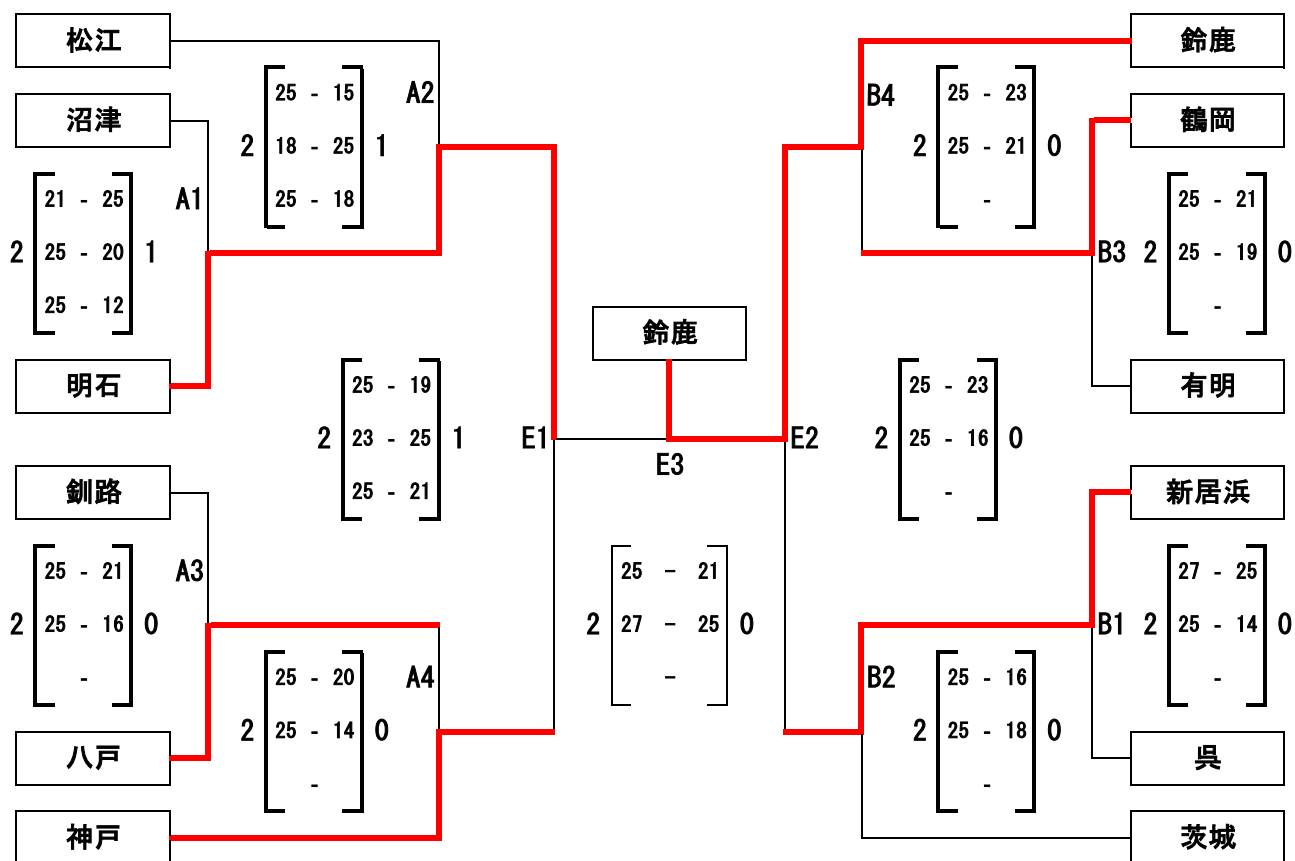

【男子の部 トーナメント】

A, Bコート (庄内町総合体育館), Eコート (朝日スポーツセンター センターコート)

1日目 (庄内町総合体育館)

試合開始時間	Aコート		Bコート	
	試合	補助	試合	補助
9:00	A1	A2	B1	B2
10:30	A2	A1敗者	B2	B1敗者
	チーム入替		チーム入替	
13:00	A3	A4	B3	B4
14:30	A4	A3敗者	B4	B3敗者

優勝	鈴鹿
準優勝	明石
第3位	神戸市立
第3位	新居浜

2日目 (朝日スポーツセンター)

試合開始時間	Eコート	
	試合	補助
9:00	E1	E2
10:30	E2	E1敗者
12:00	E3	E2敗者

【女子の部 トーナメント】

C, D コート (朝日スポーツセンター), Eコート (朝日スポーツセンター センターコート)

1日目 (朝日スポーツセンター)

試合開始時間	Cコート		Dコート	
	試合	補助	試合	補助
9:00	C1	C2	D1	D2
10:30	C2	C1敗者	D2	D1敗者
	チーム入替		チーム入替	
13:00	C3	C2勝者	D3	D2勝者
14:30	C4	C3敗者	D4	D3敗者

優勝	松江
準優勝	新居浜
第3位	鈴鹿
第3位	高知

2日目 (朝日スポーツセンター)

試合開始時間	Eコート	
	試合	補助
14:00	E1	主管