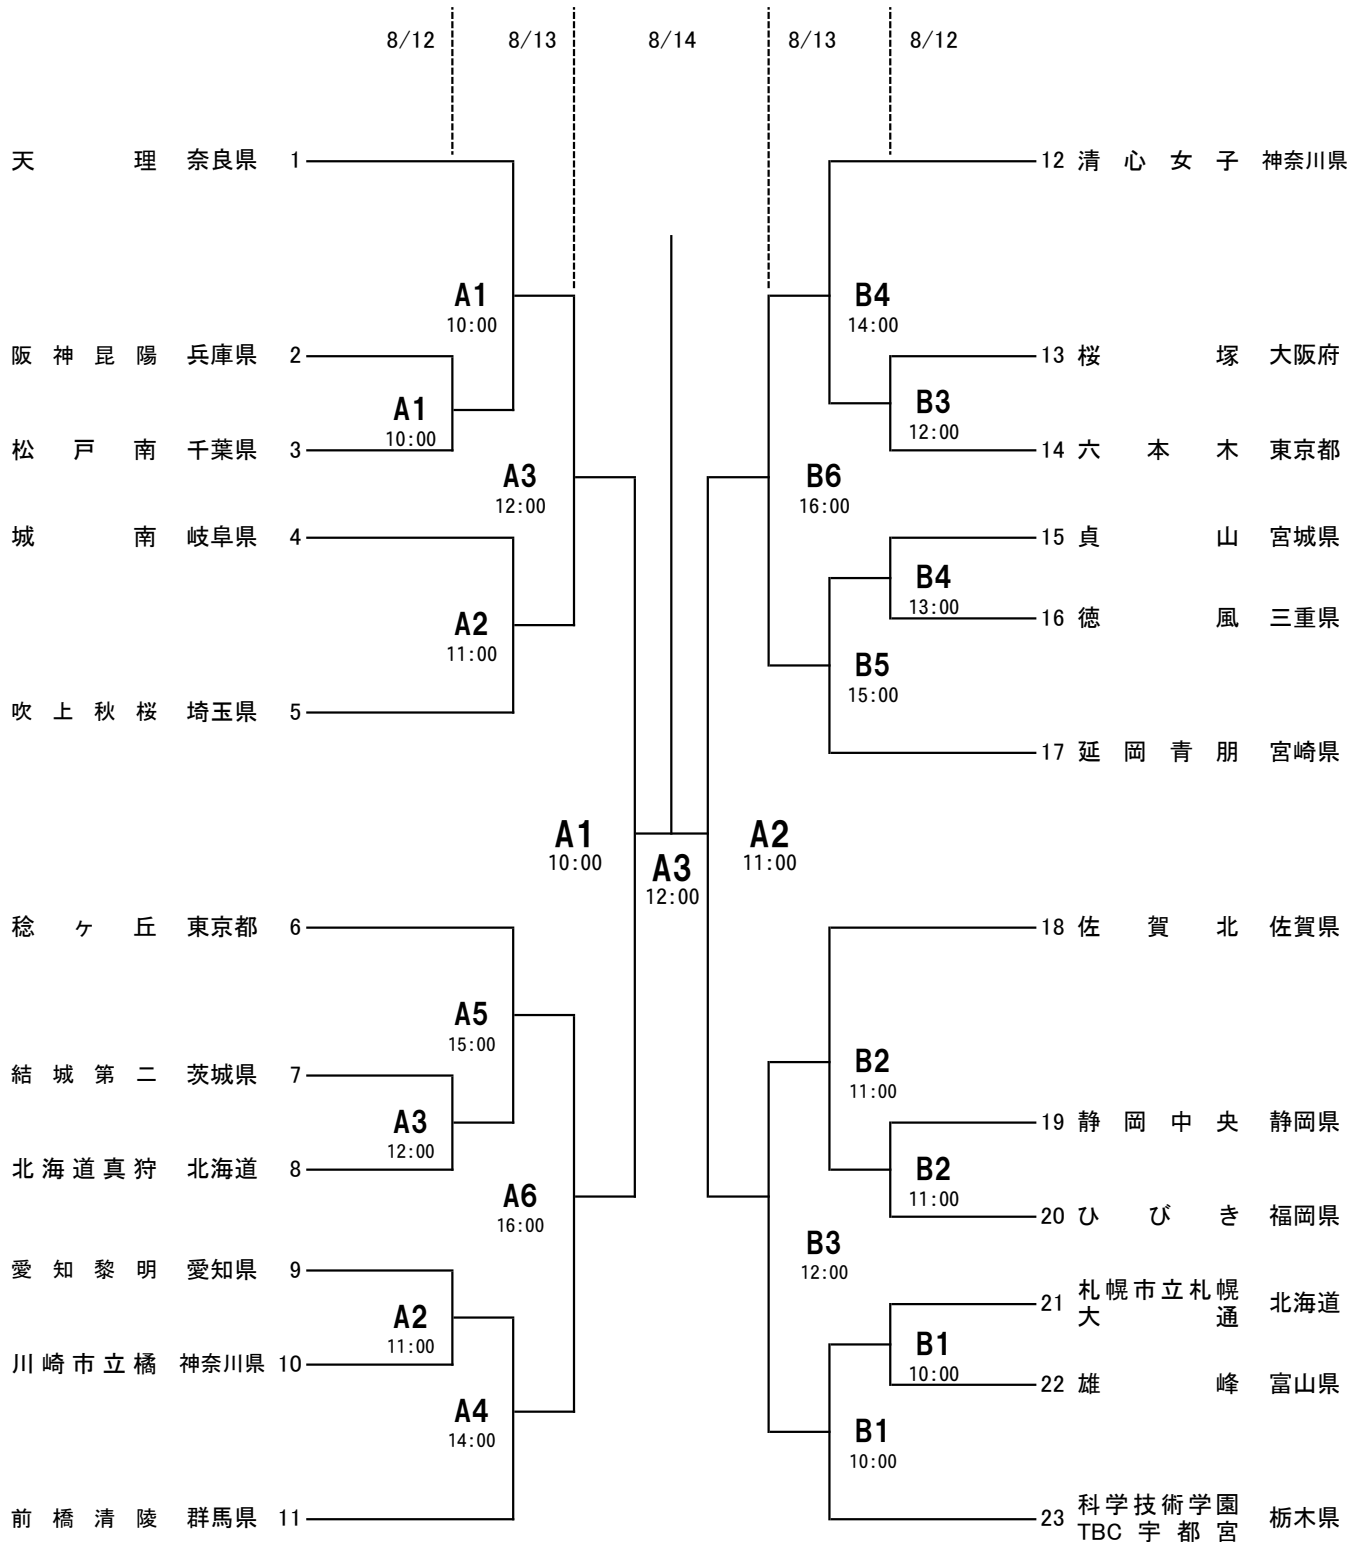

第48回全国高校定通制バレーボール大会

女子決勝トーナメント

A・Bコート ひらつかサンライフアリーナ

試合設定時刻の1時間前が各校の入館可能時刻です。ただし、補助役員に該当している学校は1時間半前に入館してください。

1日目の第1試合の補助役員は第2試合の両チームより各3名。第2試合以降は負けチーム6名で行う。

1日目に試合の無いチームは大会1日目終了後、チーム毎に時間を指定して練習時間を確保します。

2日目の第1・4試合の補助役員は第2・5試合の両チームより各3名。第2試合以降は負けチーム6名で行う。

3日目の補助役員は派遣審判で行う。