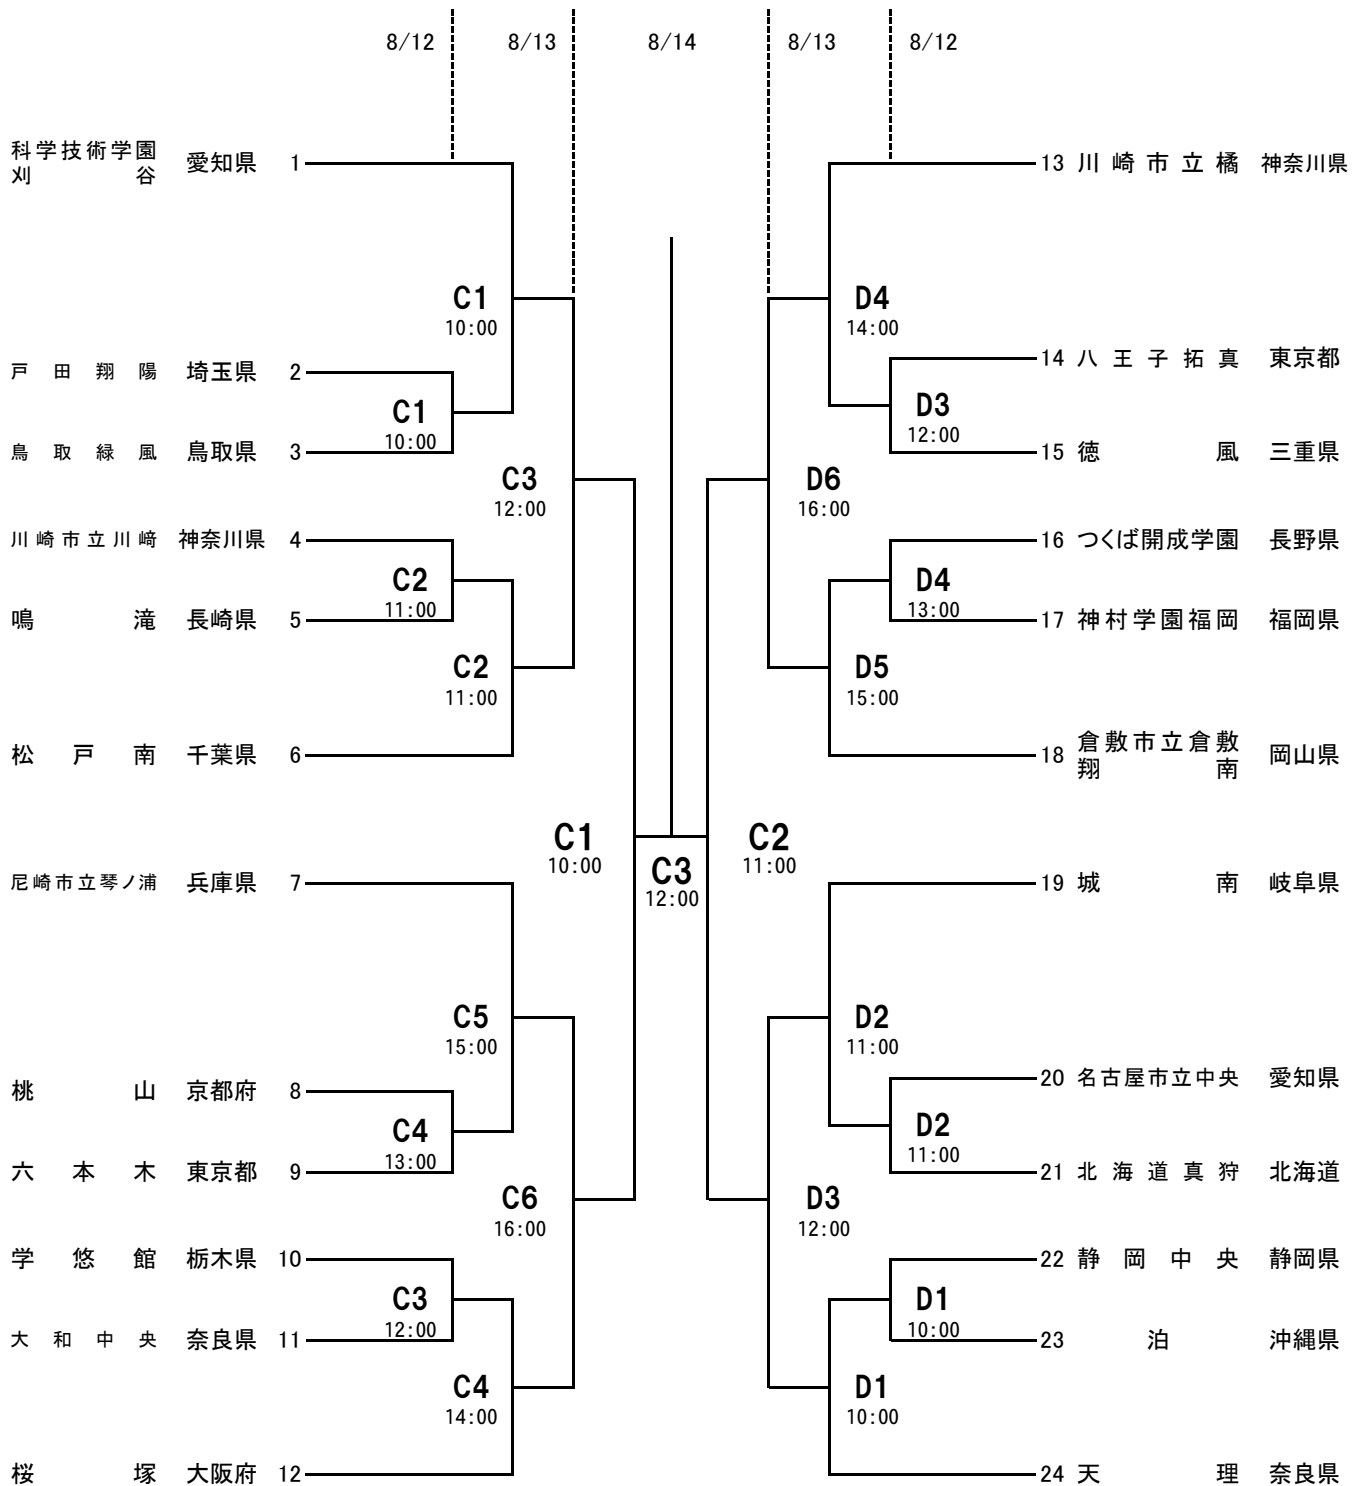

第48回全国高校定通制バレーボール大会

男子決勝トーナメント

C・Dコート ひらつかサンライフアリーナ

試合設定時刻の1時間前が各校の入館可能時刻です。ただし、補助役員に該当している学校は1時間半前に入館してください。

1日目の第1試合の補助役員は第2試合の両チームより各3名。第2試合以降は負けチーム6名で行う。

1日目に試合の無いチームは大会1日目終了後、チーム毎に時間を指定して練習時間を確保します。

2日目の第1・4試合の補助役員は第2・5試合の両チームより各3名。第2試合以降は負けチーム6名で行う。

3日目の補助役員は派遣審判で行う。