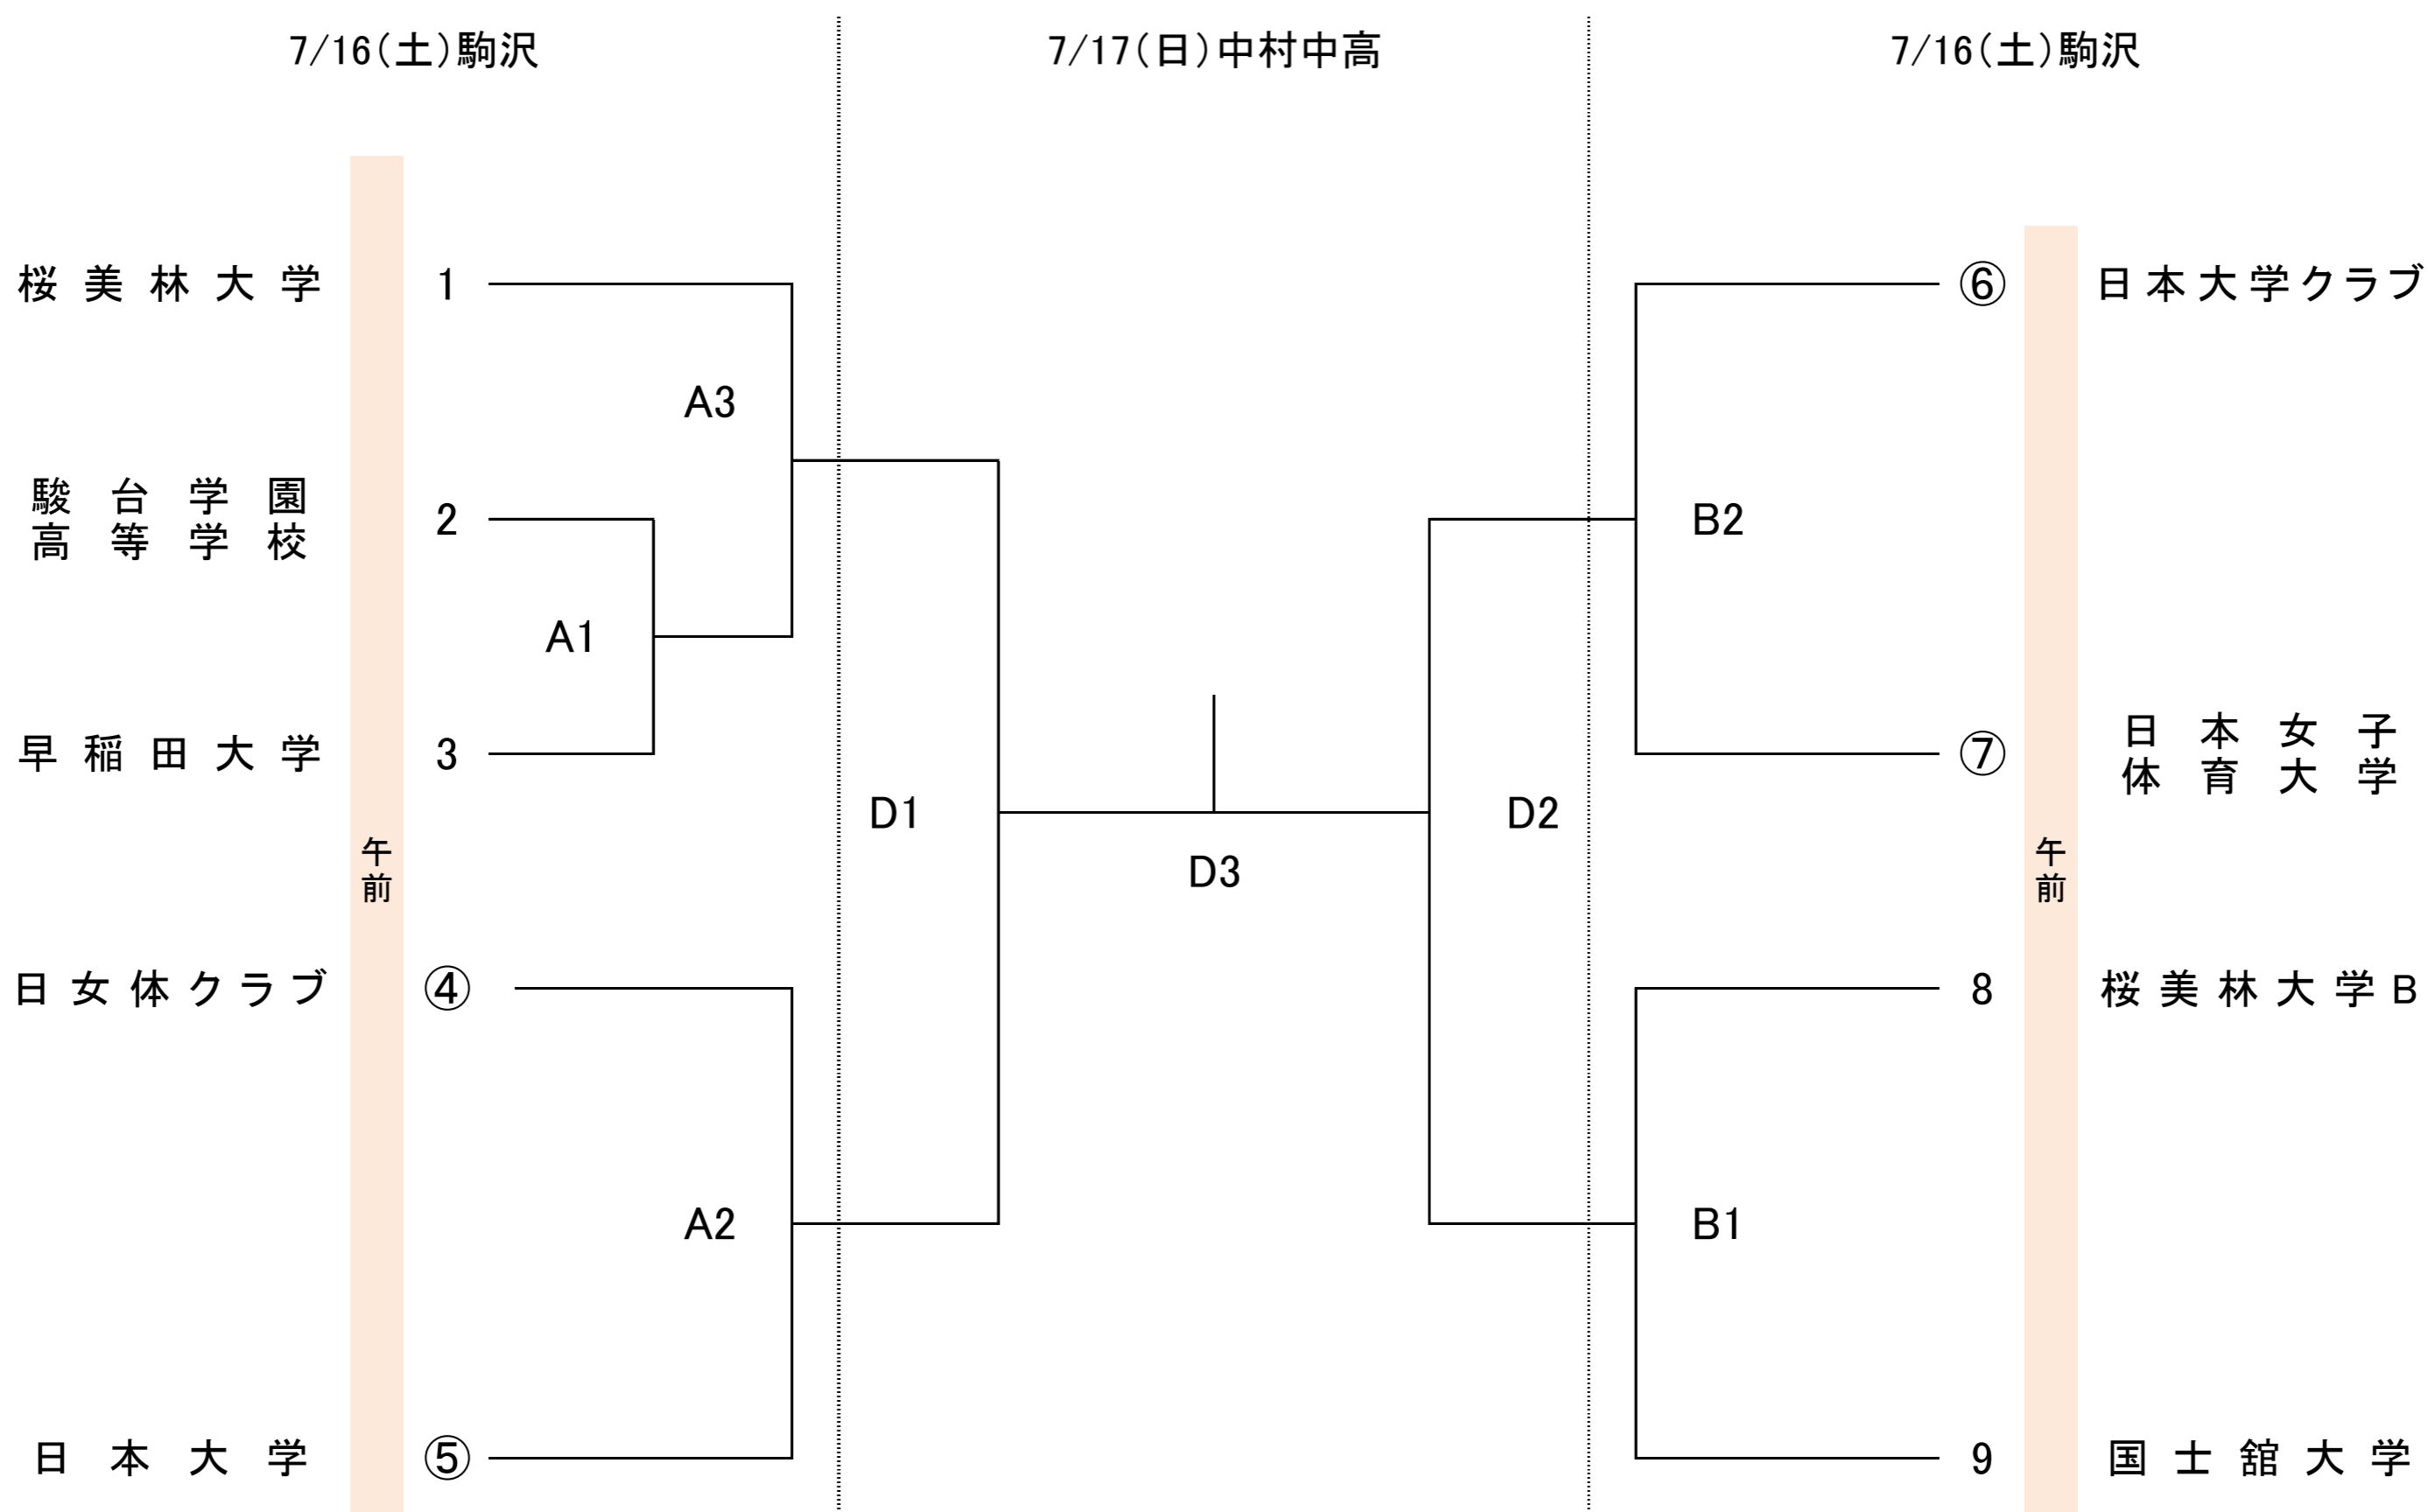

令和4年度 天皇杯・皇后杯全日本6人制バレーボール選手権大会 東京都予選会

日 時: 2022年7月16日(土)

【女子】 9時開場 10:00試合開始予定

【午後1部】13:00開場 14:00試合開始予定

【午後2部】16:00開場 17:00試合開始予定

2022年7月17日(日) 9:00開場 10:00試合開始予定

会 場: 7月16日(土)【男女】駒沢オリンピック総合運動場内体育館

Aコート/Bコート

7月17日(日)【男子】日本体育大学世田谷キャンパス

Cコート

7月17日(日)【女子】中村中学校高等学校

Dコート

【女子】

※ 7月16日(土)17日(日)とも9:00~入場可能です。

※ チーム代表者は、定められた時間までにエントリーを済ませて下さい。

※ 線審4名、点示員2名の計6名の補助審判員のご協力をお願いします。

※ A1、B1試合の補助審判員は○印のチーム、以降の試合の補助審判員前の試合の敗者チームをお願いします。

※ D1試合の審判員役員はD2試合のチーム、以降の試合の補助審判員は前の試合の敗者チームをお願いします。