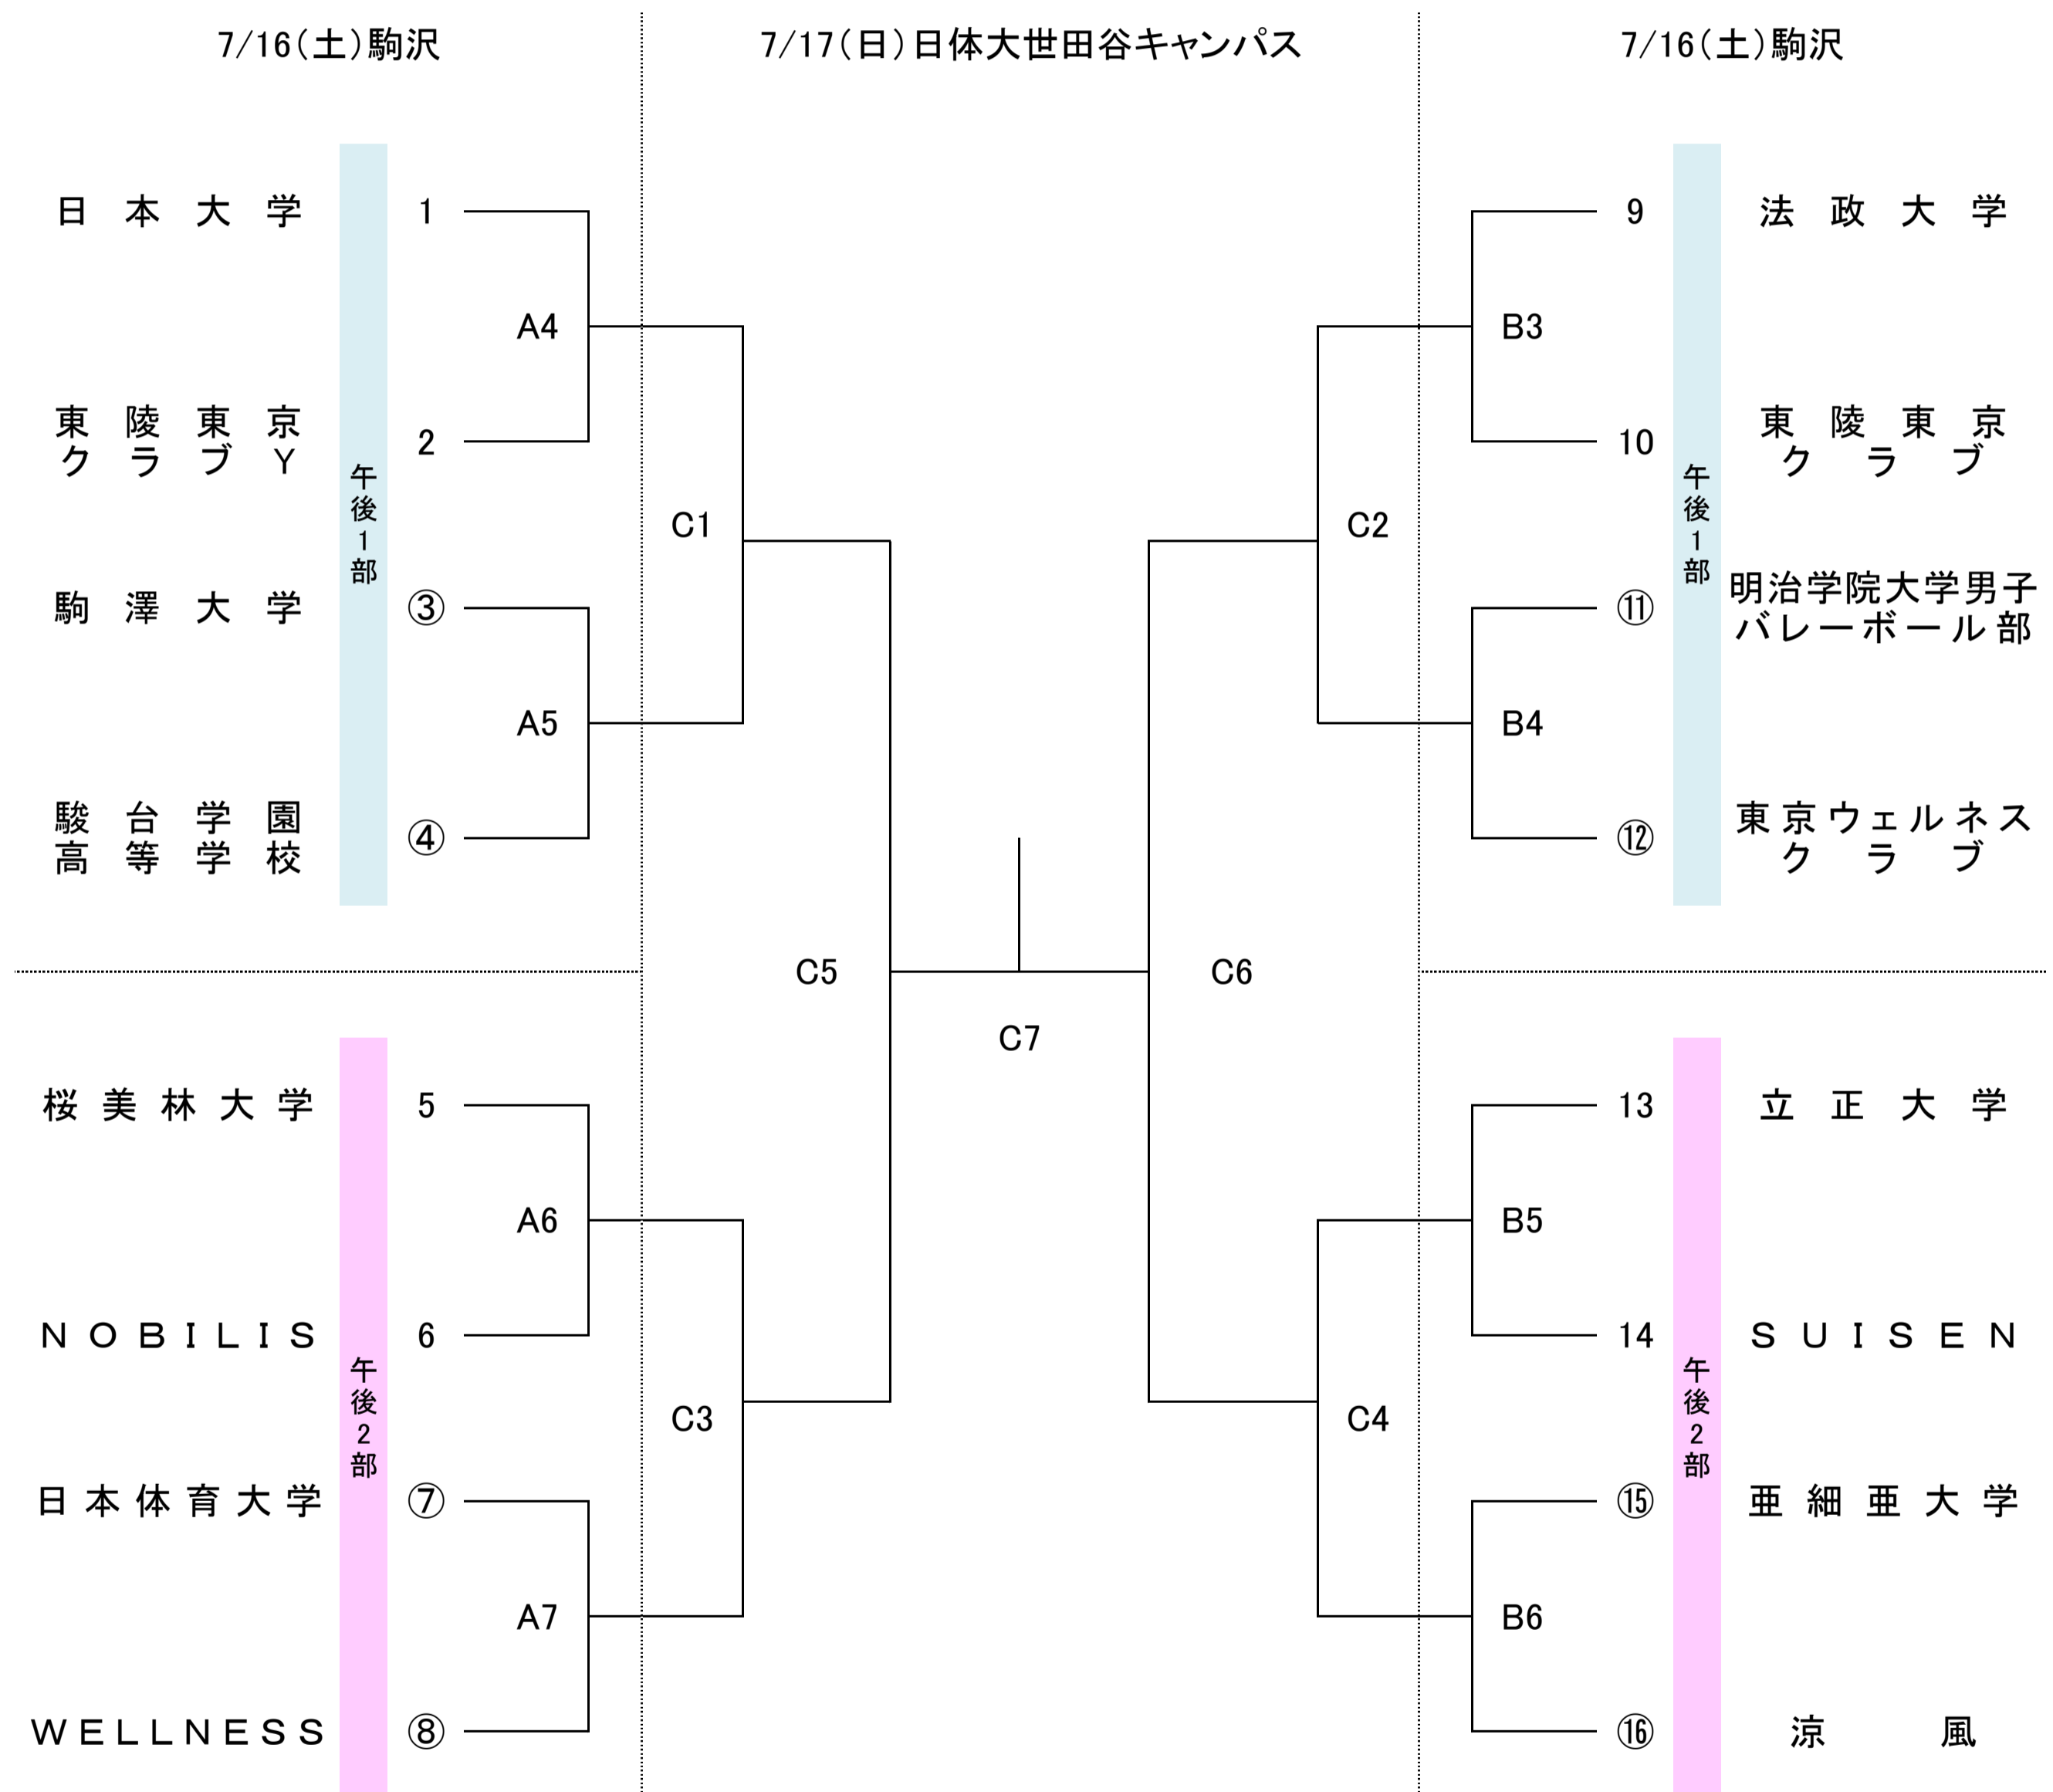

令和4年度 天皇杯・皇后杯全日本6人制バレーボール選手権大会 東京都予選会

日 時: 2022年7月16日(土)

【女子】 9時開場 10:00試合開始予定

【午後1部】13:00開場 14:00試合開始予定

【午後2部】16:00開場 17:00試合開始予定

2022年7月17日(日) 9:00開場 10:00試合開始予定

会 場: 7月16日(土)【男女】駒沢オリンピック総合運動場内体育館 Aコート/Bコート

7月17日(日)【男子】日本体育大学世田谷キャンパス Cコート

7月17日(日)【女子】中村中学校高等学校 Dコート

【男子】

※ 7月16日(土)午後1部のチームは13:00～、午後2部のチームは16:00～入場可能です。

※ 7月17日(日)C3、C4試合のチームは11:30～入場可能です。

※ チーム代表者は、定められた時間までにエントリーを済ませて下さい。

※ 線審4名、点示員2名の計6名の補助審判員のご協力をお願いします。

※ A4、B3、A6、B5試合の補助審判員は○印のチーム、次試合の補助審判員は前の試合の敗者チームでお願いします。

※ C1試合の補助審判員はC2の2チーム、以降の試合の補助審判員は前の試合の敗者チームでお願いします。