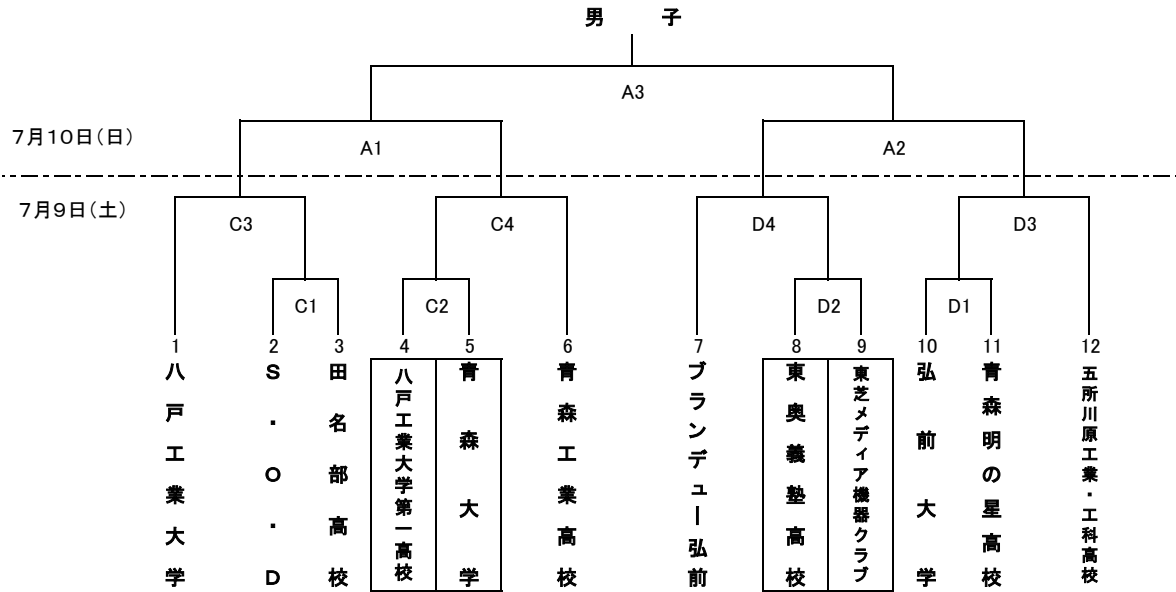

令和4年度 天皇杯・皇后杯全日本バレーボール選手権大会青森県ラウンド組合せ

日時	場所	開場	競技開始
7月9日(土)	マエダアリーナ メインアリーナ(C・D・E・Fコート)	9:00	10:00
7月10日(日)	マエダアリーナ サブアリーナ(A・Bコート)	9:00	10:00

※一日目の第一試合の補助役員は口で囲まれたチームに、第二試合以降については前試合の負けたチームをお願いします。
 ※二日目の第一試合の補助役員は、第二試合の両チームをお願いします。
 ※開場後のコートでの練習は第一試合のチームのみとします。
 ※開始式は行いません。

タイムテーブル			
7月9日(土)		7月10日(日)	
第1試合	10:00	第1試合	10:00
第2試合	11:00	第2試合	11:00
第3試合	12:00	第3試合	12:00
第4試合	13:00		
第5試合	14:00		