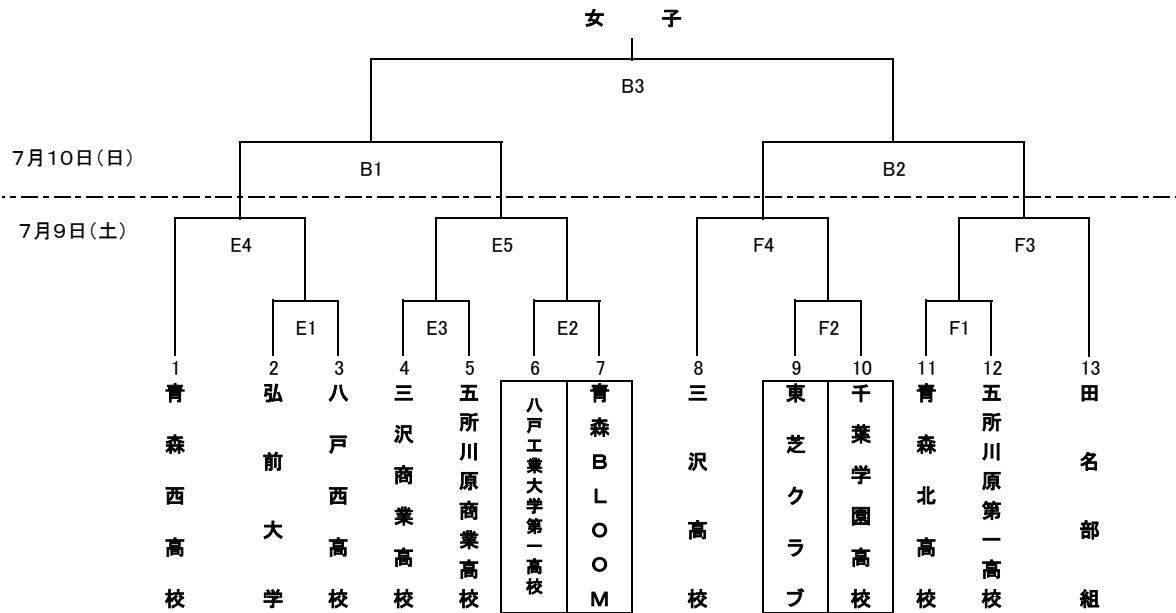

令和4年度 天皇杯・皇后杯全日本バレーボール選手権大会青森県ラウンド組合せ

日時	場所	開場	競技開始
7月9日(土)	マエダアリーナ メインアリーナ(C・D・E・Fコート)	9:00	10:00
7月10日(日)	マエダアリーナ サブアリーナ(A・Bコート)	9:00	10:00

※一日目の第一試合の補助役員は口で囲まれたチームに、第二試合以降については前試合の負けたチームをお願いします。
 ※二日目の第一試合の補助役員は、第二試合の両チームをお願いします。
 ※開場後のコートでの練習は第一試合のチームのみとします。
 ※開始式は行いません。

タイムテーブル			
7月9日(土)		7月10日(日)	
第1試合	10:00	第1試合	10:00
第2試合	11:00	第2試合	11:00
第3試合	12:00	第3試合	12:00
第4試合	13:00		
第5試合	14:00		