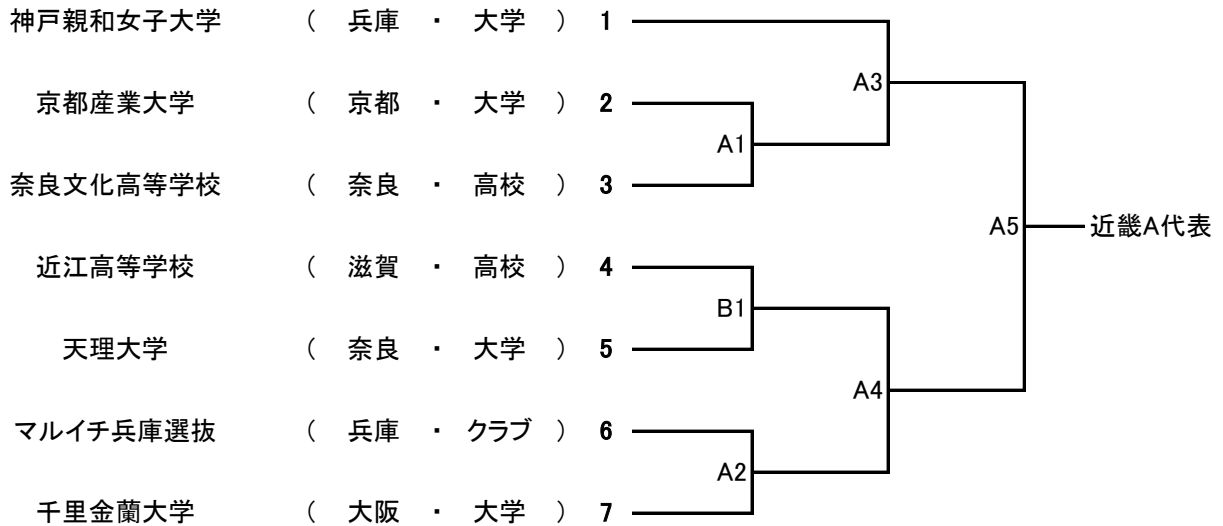

近畿ブロックラウンド(女子)

日 程:10月1日(土)

競技開始:10:00~(予定)

会 場:天理大学杣之内第一体育館 (奈良県天理市)

チーム名 所属 カテゴリー

A グループ

B グループ