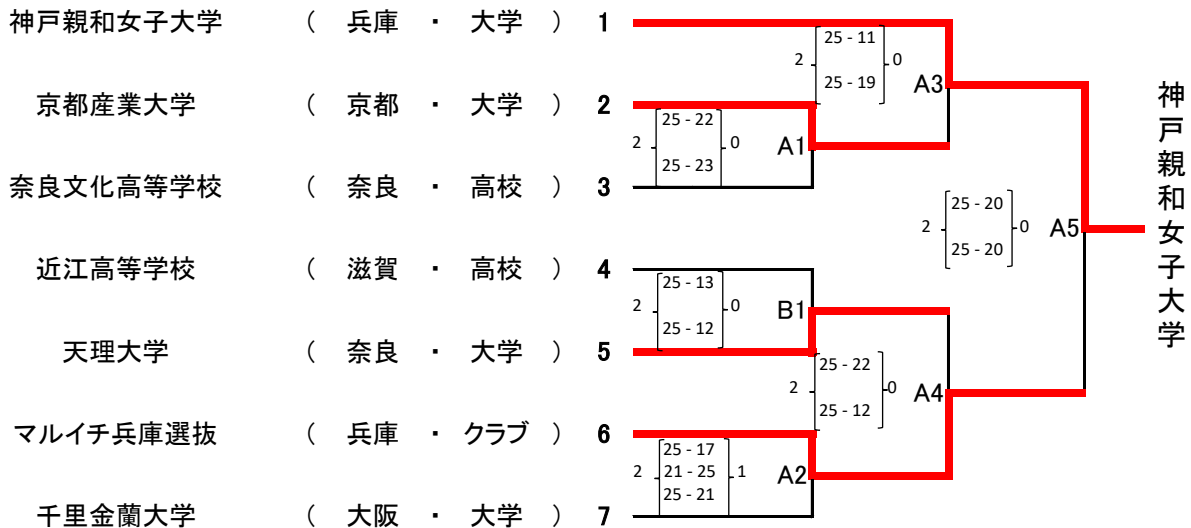

近畿ブロックラウンド(女子)

日 程:10月1日(土)

競技開始:10:00~

会 場:天理大学杉之内第一体育館 (奈良県天理市)

チーム名 所属 カテゴリー

A グループ

B グループ