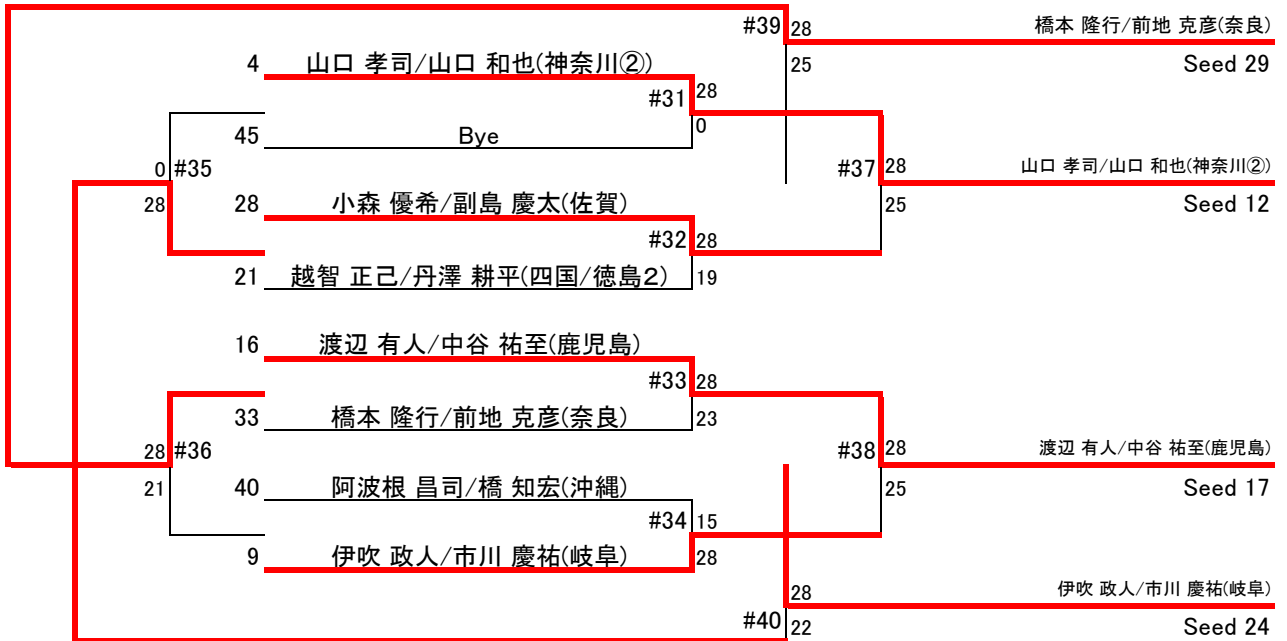

A ブロック

B ブロック

C ブロック

D ブロック

E ブロック

	5	黒澤 孝太/福嶋 晃介(東京都)	#49	28		河野 颯斗/小形 隼一(九州/佐賀2)	
				23		Seed 28	
	44	井上 大樹/浅岡 遥太(岩手)	#41	28			
21	#45			18			
	29	江口 育/菊池 瑛斗(山形)			#47	28	黒澤 孝太/福嶋 晃介(東京都)
28						19	Seed 13
	20	中山 貴洋/原田 真緒(群馬)	#42	28			
				15			
	17	根来 誠也/内田 金盛川(京都府)					
			#43	28			
	32	河野 颯斗/小形 隼一(九州/佐賀2)		20			
28	#46				#48	16	狩野 僚太/平井 学(宮城)
	41	大野 泰平/福崎 海凪(九州/福岡2)				28	Seed 16
15			#44	13			
	8	狩野 僚太/平井 学(宮城)		28			
						32	根来 誠也/内田 金盛川(京都府)
			#50	30			Seed 25