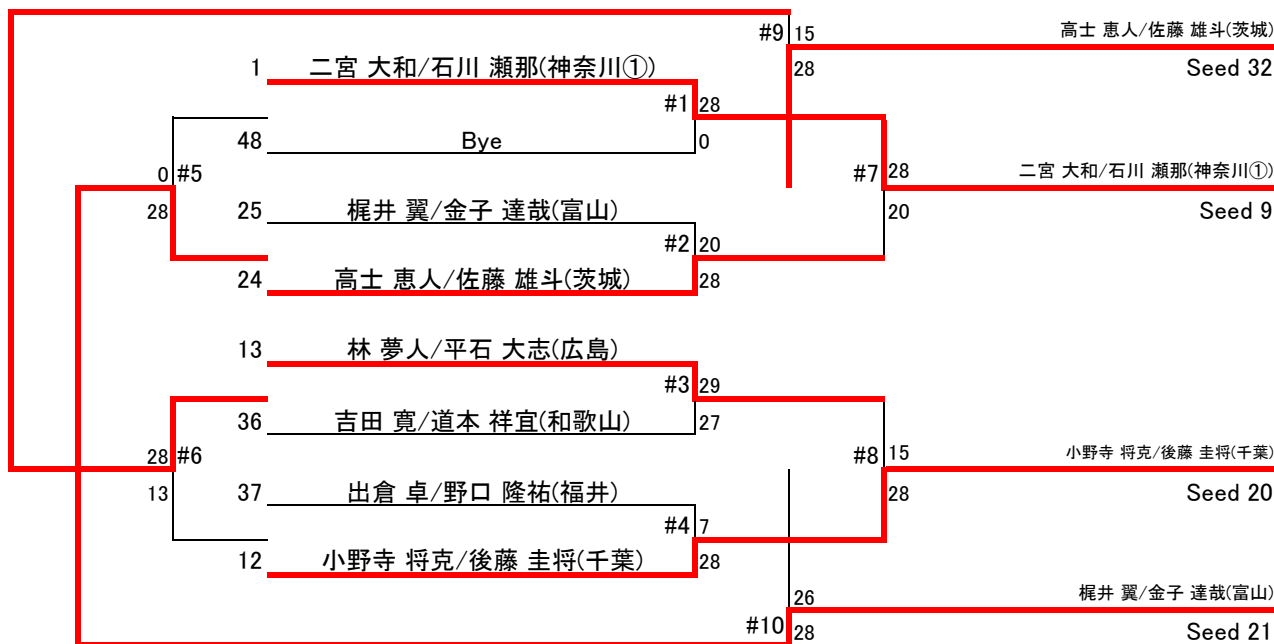

A ブロック

B ブロック

C ブロック

D ブロック

E ブロック

	5	黒澤 孝太/福嶋 晃介(東京都)	#49	28		河野 颯斗/小形 隼一(九州/佐賀2)	
				23		Seed 28	
	44	井上 大樹/浅岡 遥太(岩手)	#41	28			
21	#45			18			
	29	江口 育/菊池 瑛斗(山形)			#47	28	黒澤 孝太/福嶋 晃介(東京都)
28						19	Seed 13
	20	中山 貴洋/原田 真緒(群馬)	#42	28			
				15			
	17	根来 誠也/内田 金盛川(京都府)					
			#43	28			
	32	河野 颯斗/小形 隼一(九州/佐賀2)		20			
28	#46				#48	16	狩野 僚太/平井 学(宮城)
	41	大野 泰平/福崎 海凪(九州/福岡2)				28	Seed 16
15			#44	13			
	8	狩野 僚太/平井 学(宮城)		28			
						32	根来 誠也/内田 金盛川(京都府)
			#50	30			Seed 25