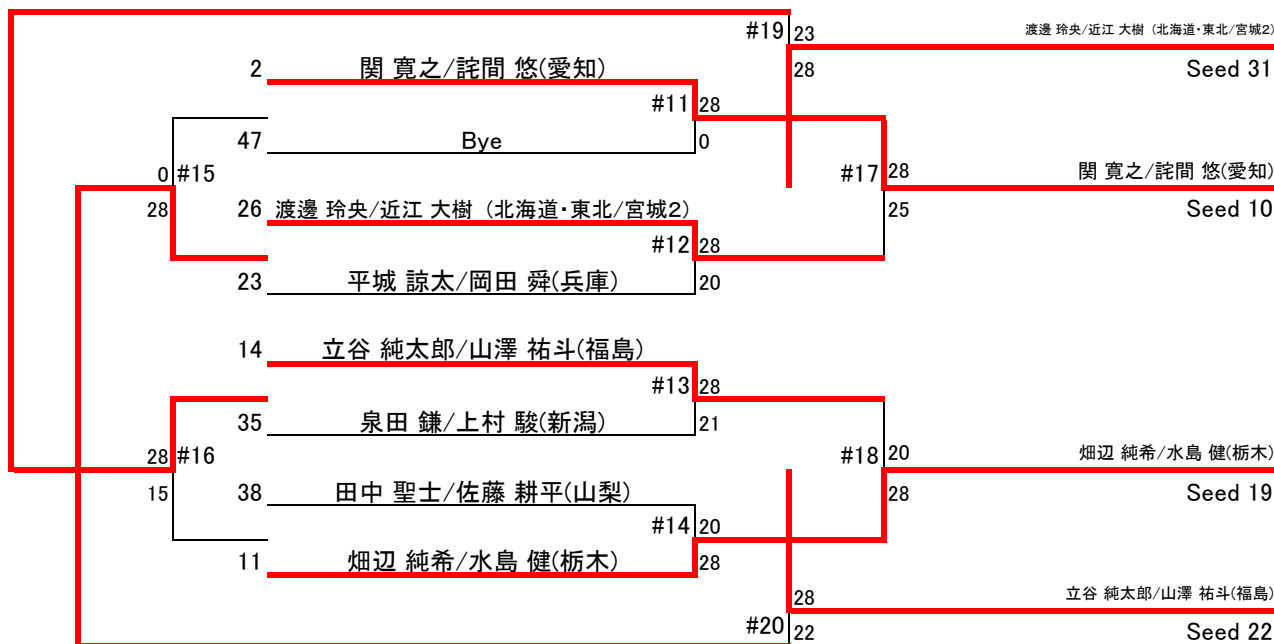

A ブロック

B ブロック

C ブロック

D ブロック

E ブロック

	5	黒澤 孝太/福嶋 晃介(東京都)	#49	28		河野 颯斗/小形 隼一(九州/佐賀2)	
				23		Seed 28	
	44	井上 大樹/浅岡 遥太(岩手)	#41	28			
21	#45			18			
	29	江口 育/菊池 瑛斗(山形)			#47	28	黒澤 孝太/福嶋 晃介(東京都)
28						19	Seed 13
	20	中山 貴洋/原田 真緒(群馬)	#42	28			
				15			
	17	根来 誠也/内田 金盛川(京都府)					
			#43	28			
	32	河野 颯斗/小形 隼一(九州/佐賀2)		20			
28	#46				#48	16	狩野 僚太/平井 学(宮城)
	41	大野 泰平/福崎 海凪(九州/福岡2)				28	Seed 16
15			#44	13			
	8	狩野 僚太/平井 学(宮城)		28			
						32	根来 誠也/内田 金盛川(京都府)
			#50	30			Seed 25