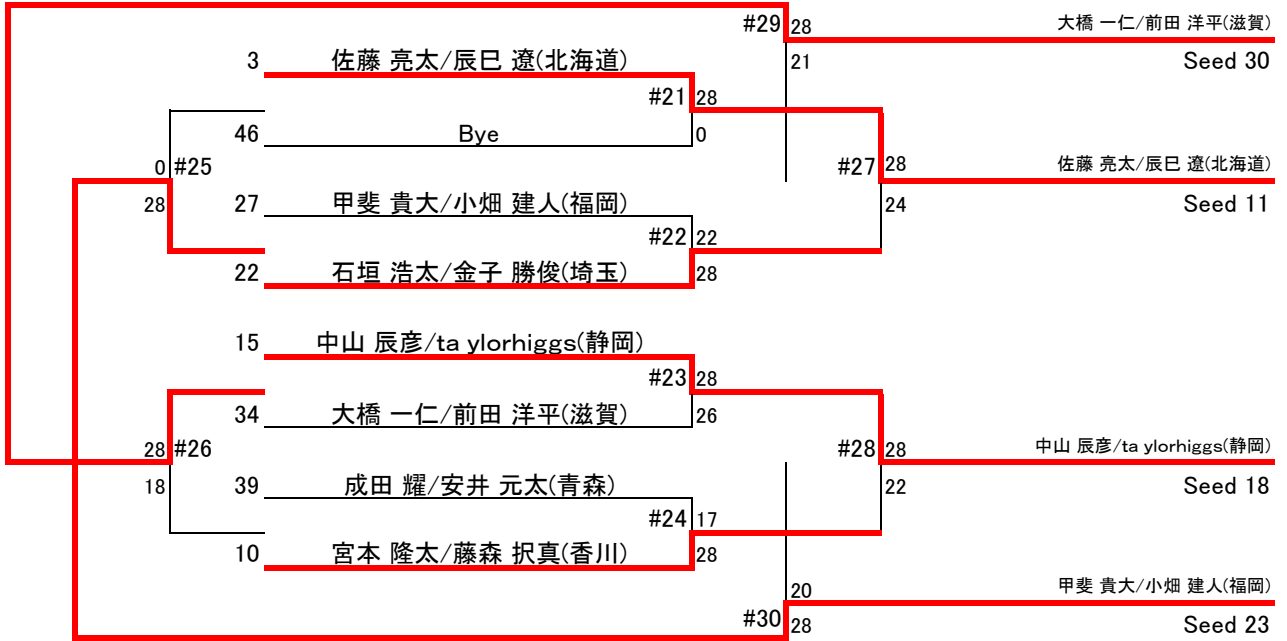

A ブロック

B ブロック

C ブロック

D ブロック

E ブロック

	5	黒澤 孝太/福嶋 晃介(東京都)	#49	28		河野 颯斗/小形 隼一(九州/佐賀2)	
				23		Seed 28	
	44	井上 大樹/浅岡 遥太(岩手)	#41	28			
21	#45			18			
	29	江口 育/菊池 瑛斗(山形)			#47	28	黒澤 孝太/福嶋 晃介(東京都)
28						19	Seed 13
	20	中山 貴洋/原田 真緒(群馬)	#42	28			
				15			
	17	根来 誠也/内田 金盛川(京都府)					
			#43	28			
	32	河野 颯斗/小形 隼一(九州/佐賀2)		20			
28	#46				#48	16	狩野 僚太/平井 学(宮城)
	41	大野 泰平/福崎 海凪(九州/福岡2)				28	Seed 16
15			#44	13			
	8	狩野 僚太/平井 学(宮城)		28			
						32	根来 誠也/内田 金盛川(京都府)
			#50	30			Seed 25