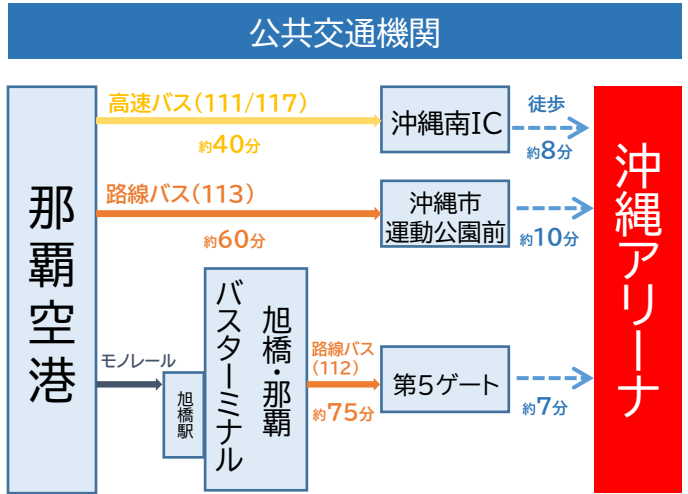

アクセス 試合会場【沖縄アリーナ】

【沖縄アリーナ】

所在地: 〒904-0034 沖縄県沖縄市山内1丁目16-1

※沖縄アリーナには、
一般のお客様向けの駐車場のご用意がありません。
無料シャトルバス、または公共交通機関をご利用
ください。

無料シャトルバス

<運行スケジュール>

往路: 試合開始2時間30分前から試合開始前まで
復路: 試合終了から1時間後ぐらいまで
※7分から12分間隔で運行予定

【行きのバス】

- ①コザミュージックタウン→沖縄アリーナ
- ②イオンモール沖縄ライカム→沖縄アリーナ

【帰りのバス】

- ①沖縄アリーナ→イオンモール沖縄ライカム
- ②沖縄アリーナ→コザミュージックタウン

コザミュージックタウン

イオンモール沖縄ライカム(アライバルゲート)