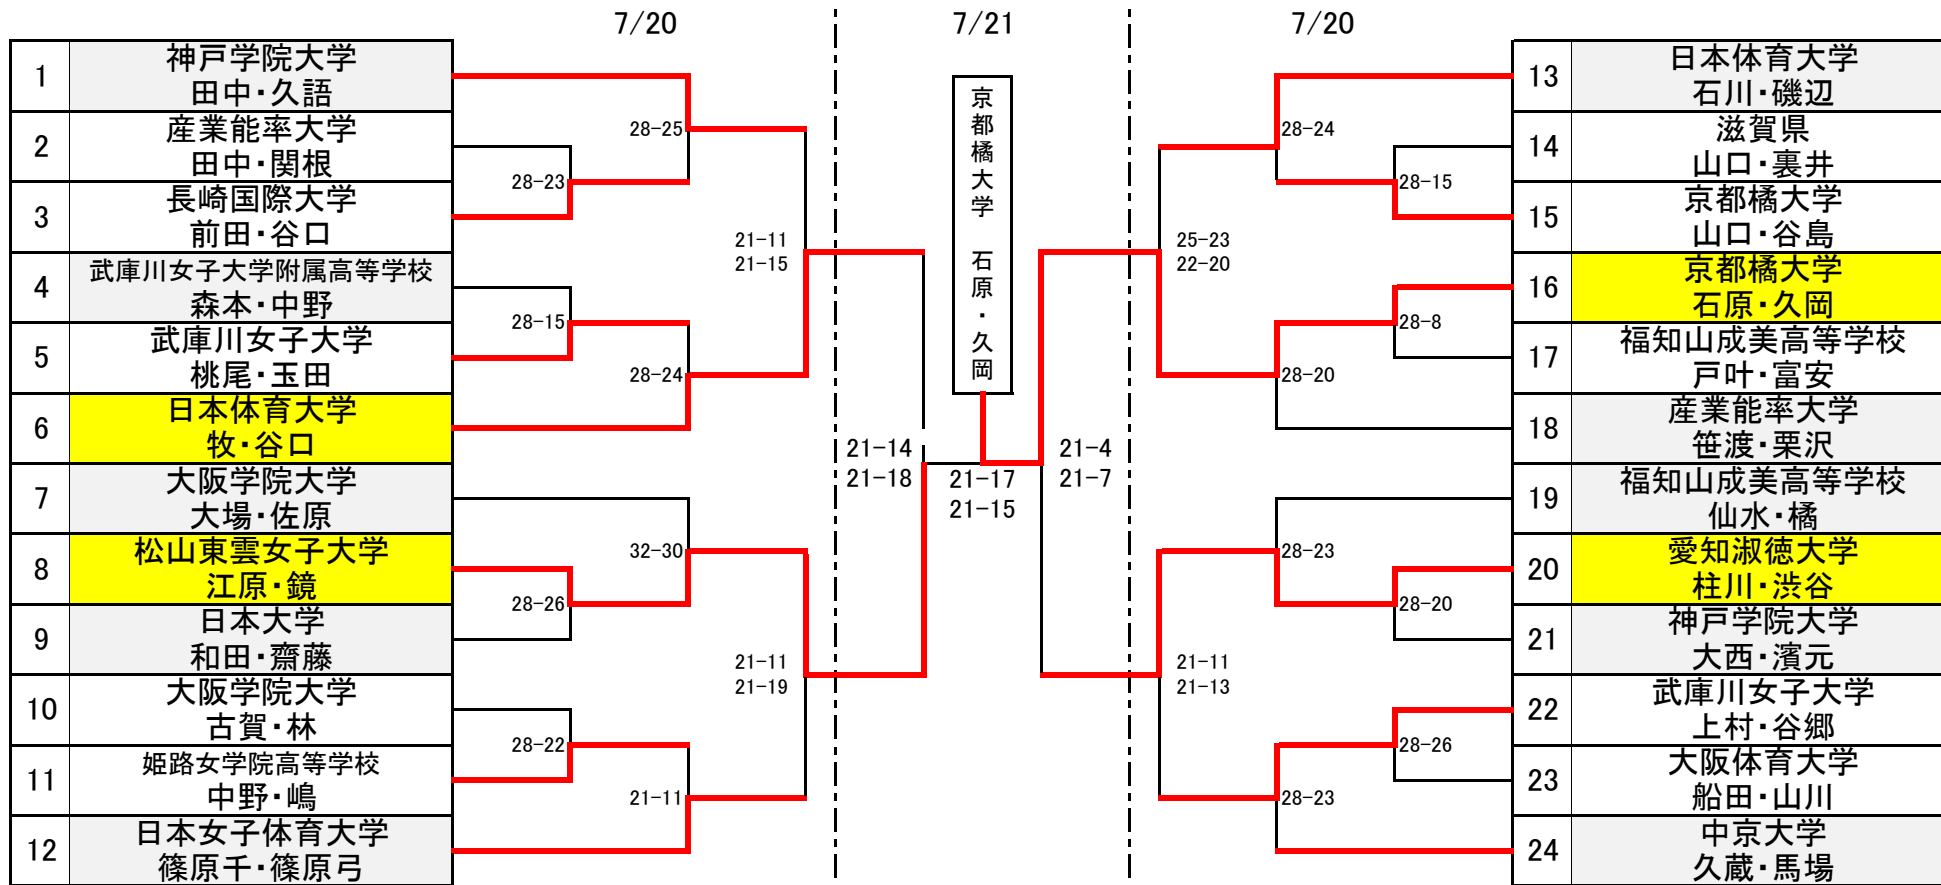

ビーチバレーボールNEXT2024  
第6回全日本ビーチバレーボールU-23男女選抜優勝大会

【女子決勝トーナメント】

<3位決定戦>