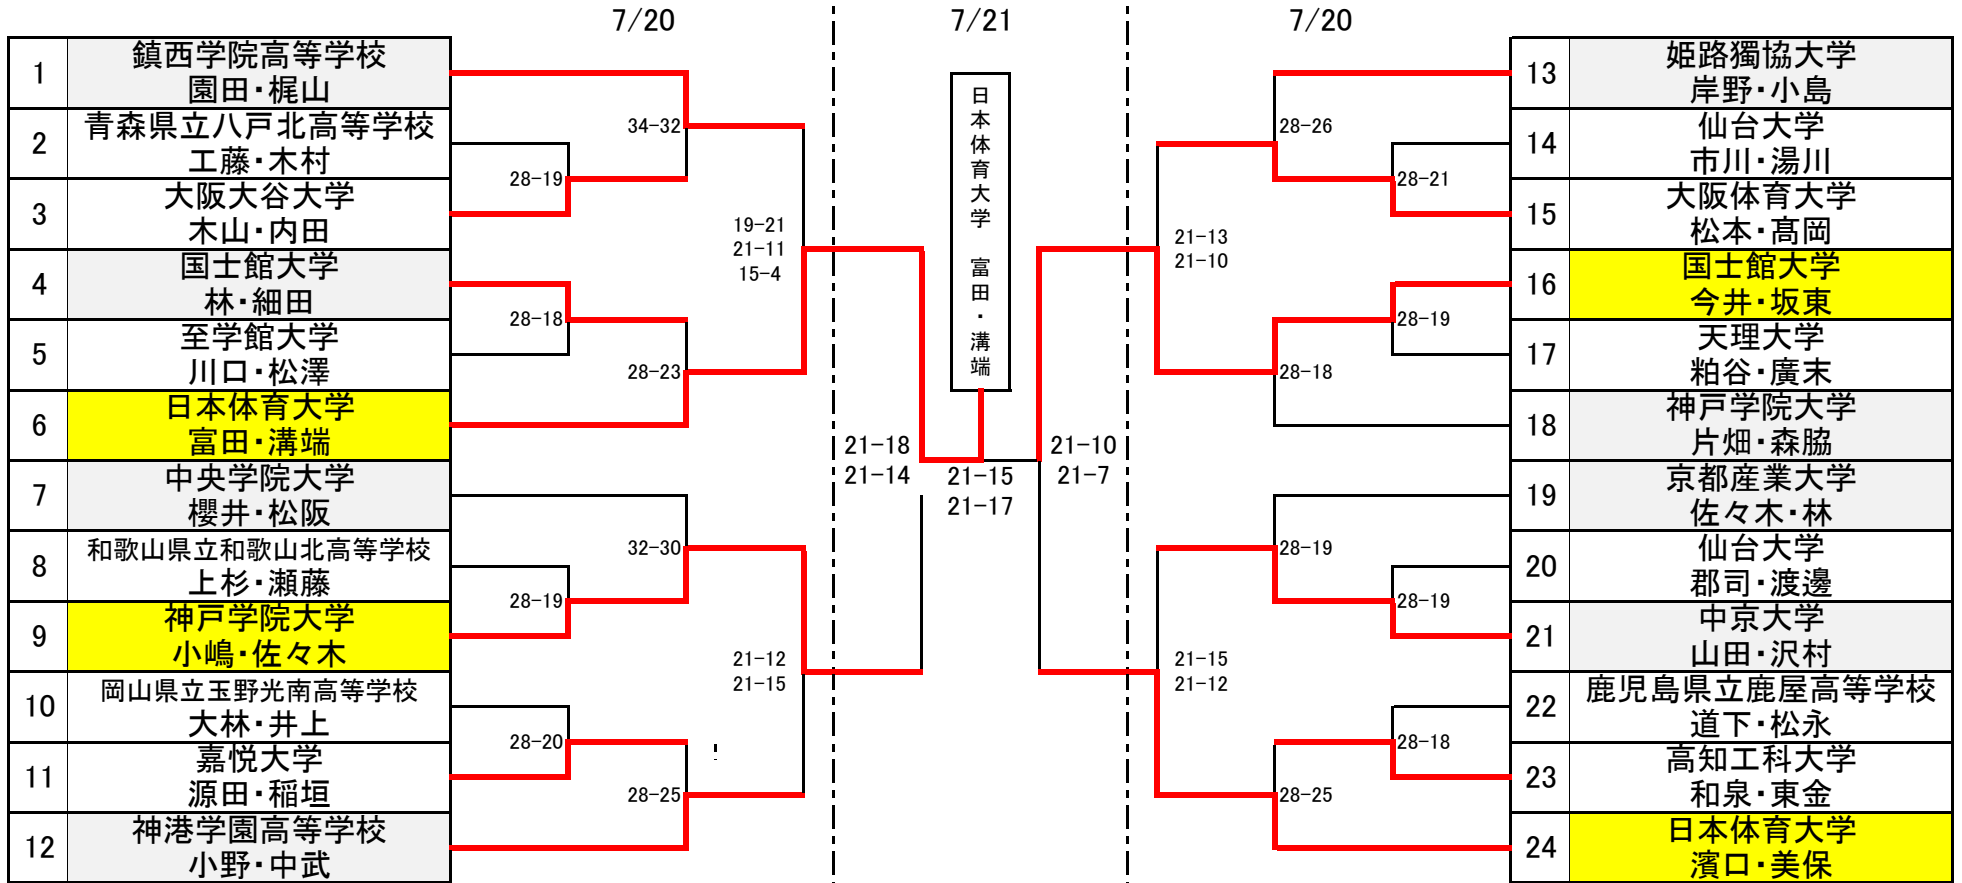

ビーチバレーボールNEXT2024
第6回全日本ビーチバレーボールU-23男女選抜優勝大会

【男子決勝トーナメント】

<3位決定戦>