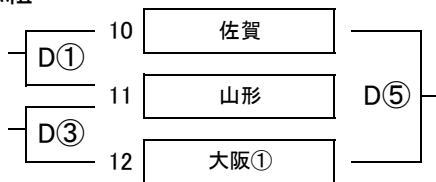

予 選 グ ル ー プ 戦 組 合 せ 表

〔8月9日(金)午前の部 試合開始/9時30分〕

A組

I組

C組

K組

E組

M組

G組

O組

〔8月9日(金)午後の部 試合開始/14時00分〕

B組

J組

D組

L組

F組

N組

H組

P組