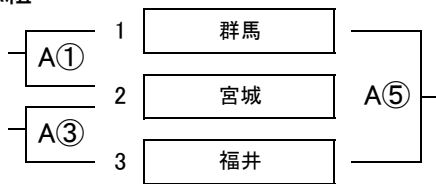

予 選 グ ル ー プ 戦 組 合 せ 表

〔8月9日(金)午前の部 試合開始/9時30分〕

A組

I組

C組

K組

E組

M組