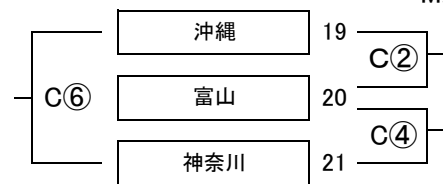

予 選 グ ル ー プ 戦 組 合 せ 表

〔8月9日(金)午前の部 試合開始/9時30分〕

A組

I組

C組

K組

E組

M組