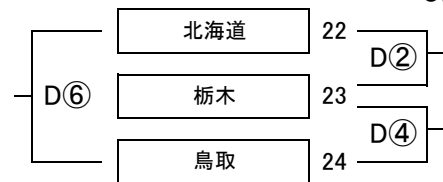

予 選 グ ル ー プ 戦 組 合 せ 表

〔8月9日(金)午前の部 試合開始/9時30分〕

A組

I組

C組

K組

E組

M組

G組

O組

〔8月9日(金)午後の部 試合開始/14時00分〕

B組

J組

D組

L組

F組

N組

H組

P組