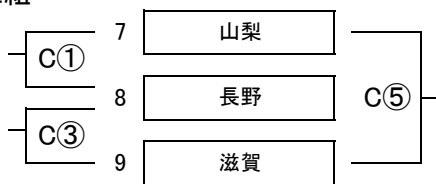

予 選 グ ル ー プ 戦 組 合 せ 表

〔8月9日(金)午前の部 試合開始/9時30分〕

A組

I組

C組

K組

E組

M組