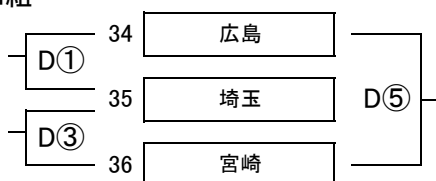

予 選 グ ル ー プ 戦 組 合 せ 表

〔8月9日(金)午前の部 試合開始/9時30分〕

A組

I組

C組

K組

E組

M組

G組

O組

〔8月9日(金)午後の部 試合開始/14時00分〕

B組

J組

D組

L組

F組

N組

H組

P組