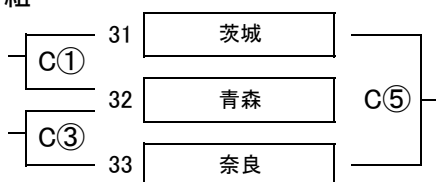

G組

O組

〔8月9日(金)午後の部 試合開始/14時00分〕

B組

J組

D組

L組

F組