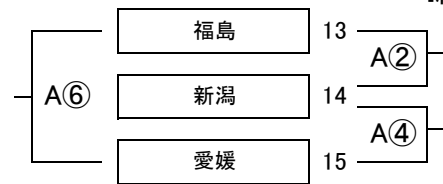

予 選 グ ル ー プ 戦 組 合 せ 表

〔8月9日(金)午前の部 試合開始/9時30分〕

A組

I組

C組

K組

E組

M組