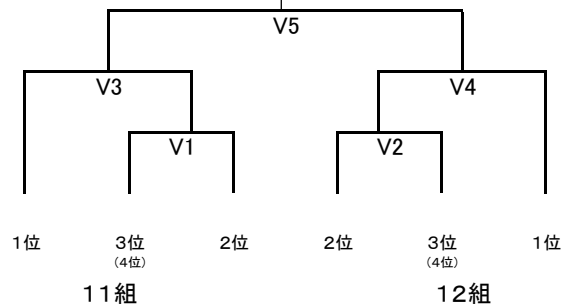

【大田区総合体育館】

Gコート

準々決勝へ

【大田区総合体育館】

Hコート

準々決勝へ

【大田区総合体育館】

Iコート

準々決勝へ

【パルドラール浦安アリーナ】

Vコート

準々決勝へ

【パルドラール浦安アリーナ】

Wコート

準々決勝へ

【パルドラール浦安アリーナ】