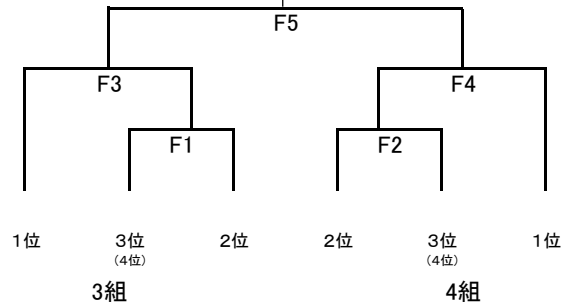

第42回全日本バレーボール小学生大会

混合予選 第2日目組合せ

【東京体育館】

Cコート

準々決勝へ

【大田区総合体育館】

Fコート

準々決勝へ

【大田区総合体育館】

Gコート

準々決勝へ

【大田区総合体育館】

Hコート

準々決勝へ

【大田区総合体育館】

Iコート