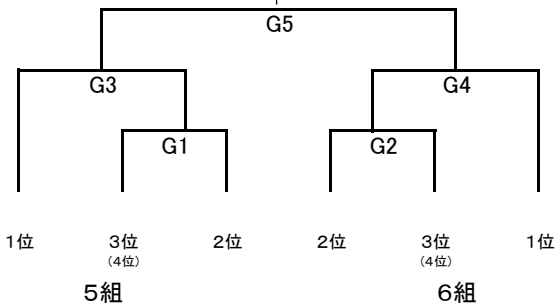

第42回全日本バレーボール小学生大会

混合予選 第2日目組合せ

【東京体育館】

Cコート

準々決勝へ

【大田区総合体育館】

Fコート

準々決勝へ

【大田区総合体育館】

Gコート

準々決勝へ

【大田区総合体育館】

Hコート

準々決勝へ

【大田区総合体育館】

Iコート