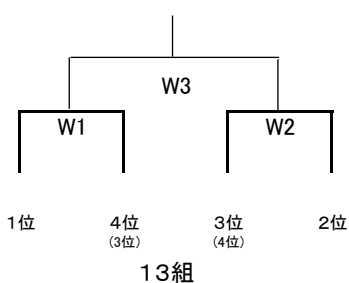

【大田区総合体育館】

Gコート

準々決勝へ

【大田区総合体育館】

Hコート

準々決勝へ

【大田区総合体育館】

Iコート

準々決勝へ

【パルドラール浦安アリーナ】

Vコート

準々決勝へ

【パルドラール浦安アリーナ】

Wコート

準々決勝へ

【パルドラール浦安アリーナ】

Xコート

準々決勝へ