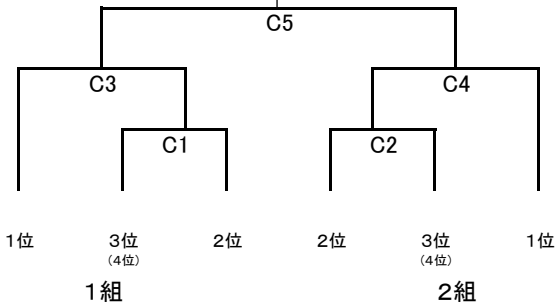

第42回全日本バレーボール小学生大会

混合予選 第2日目組合せ

【東京体育館】

Cコート

準々決勝へ

【大田区総合体育館】

Fコート

準々決勝へ

【大田区総合体育館】

Gコート

準々決勝へ

【大田区総合体育館】

Hコート

準々決勝へ

【大田区総合体育館】

Iコート